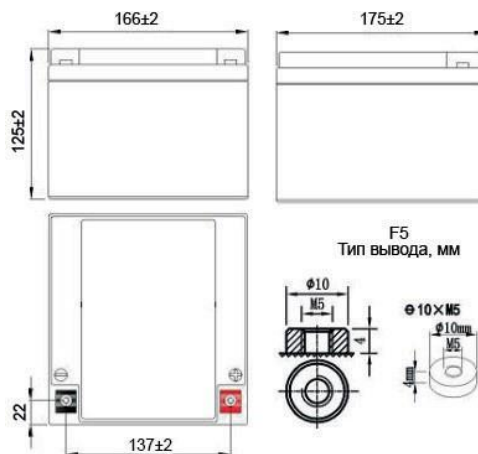

Габаритные размеры, мм

ООО «Пауэрконцепт»
Бесплатные звонки
по России: 8 800 250 97 48
+7 495 786 97 48
www.powerconcept.ru

Владивосток тел.: +7 423 253 31 19
Самара тел.: +7 846 302 87 65
Нижний Новгород тел.: +7 831 202 03 82
Пятигорск тел.: +7 879 332 23 34
Казань тел.: +7 843 225 30 15