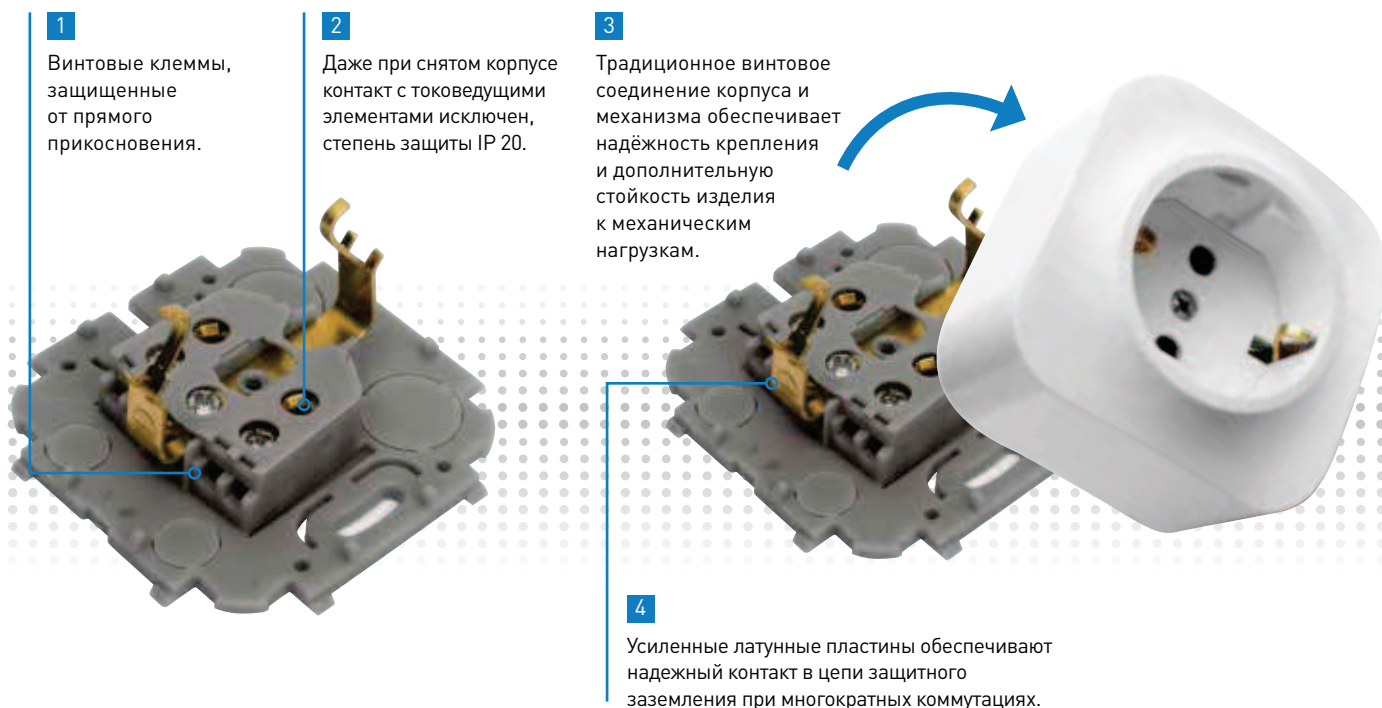

Электроустановочные изделия серии Quteo

Современный формат
накладного монтажа

Электроустановочные изделия серии Quteo адаптированы для накладного монтажа совместно с кабельными мини-каналами серии Metra. При помощи специального адаптера изделия могут устанавливаться как вдоль мини-канала, так и на его торце. На боковинах электроустановочных изделий Quteo имеются преднарезанные отверстия для удобного ввода кабелей.

Безопасное подключение

в основе надёжного электрооборудования

Продуманные элементы монтажа

простой путь к качественной и быстрой установке

Гибкое решение для подключения рабочего места и офисной оргтехники

В соответствии с Вашими потребностями комбинируйте и подключайте любые однопостовые устройства Quteo в блоки на 4 или 6 постов.

Инновационная конструкция

для качественного и безопасного монтажа различных механизмов в едином блоке