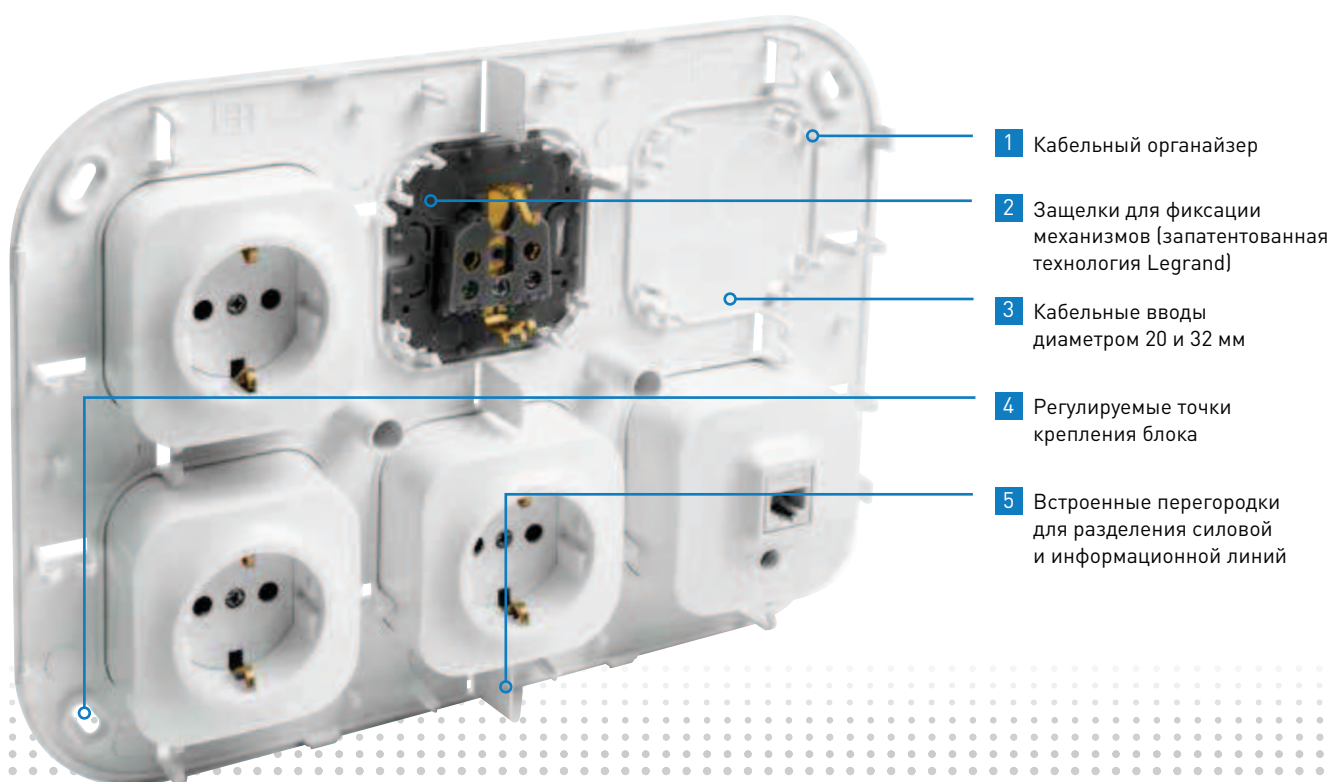

Электроустановочные изделия серии Quteo

Современный формат
накладного монтажа

Электроустановочные изделия серии Quteo адаптированы для накладного монтажа совместно с кабельными мини-каналами серии Metra. При помощи специального адаптера изделия могут устанавливаться как вдоль мини-канала, так и на его торце. На боковинах электроустановочных изделий Quteo имеются преднарезанные отверстия для удобного ввода кабелей.

В соответствии с Вашими потребностями комбинируйте и подключайте любые однопостовые устройства Quteo в блоки на 4 или 6 постов.

Инновационная конструкция

для качественного и безопасного монтажа различных механизмов в едином блоке

- 1 Кабельный органайзер
- 2 Защелки для фиксации механизмов (запатентованная технология Legrand)
- 3 Кабельные вводы диаметром 20 и 32 мм
- 4 Регулируемые точки крепления блока
- 5 Встроенные перегородки для разделения силовой и информационной линий