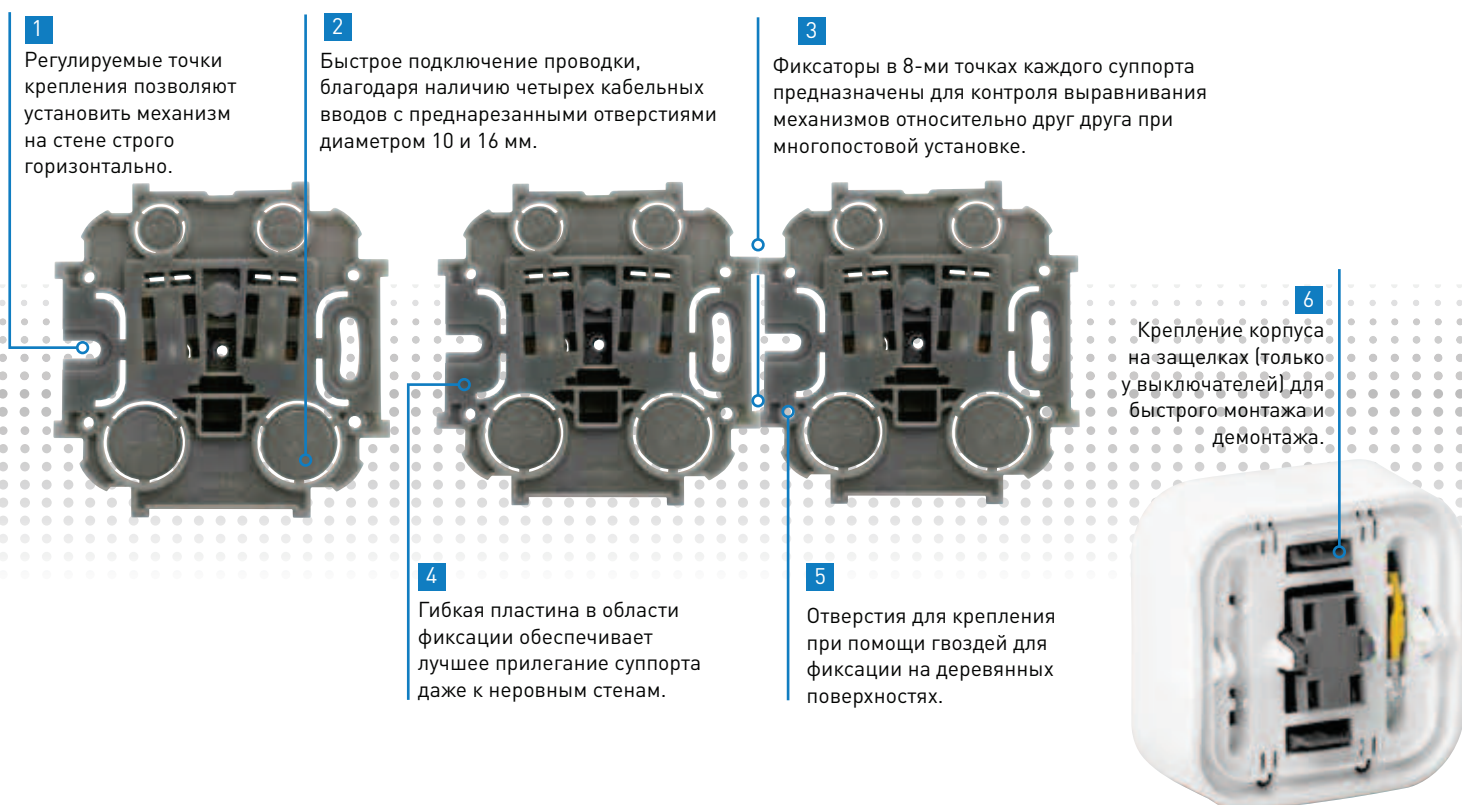

Электроустановочные изделия серии Quteo

Современный формат
накладного монтажа

Электроустановочные изделия серии Quteo адаптированы для накладного монтажа совместно с кабельными мини-каналами серии Metra. При помощи специального адаптера изделия могут устанавливаться как вдоль мини-канала, так и на его торце. На боковинах электроустановочных изделий Quteo имеются преднарезанные отверстия для удобного ввода кабелей.

Безопасное подключение

в основе надёжного электрооборудования

Продуманные элементы монтажа

простой путь к качественной и быстрой установке

Гибкое решение для подключения рабочего места и офисной оргтехники

В соответствии с Вашими потребностями комбинируйте и подключайте любые однопостовые устройства Quteo в блоки на 4 или 6 постов.

Инновационная конструкция

для качественного и безопасного монтажа различных механизмов в едином блоке