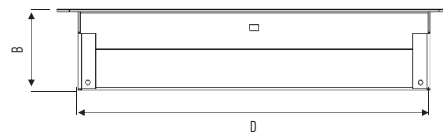

ТЕХНИЧЕСКАЯ ИНФОРМАЦИЯ

Размеры

A	B	C	D	E
265	56	55		
310	56	55		
355	56	55		
535	56	55		

205	88	89		
295	88	89		

256	56	74	236	52
-----	----	----	-----	----

234	100	112	225	98
323	100	112	315	98

200	50	111	189	97
250	50	111	239	97

110	95	74	98	3
150	125	74	130	3

119	70,5	22	28	
150	76,8	22	28	

Примечание. По запросу доступны исполнения блоков других размеров.
Розетки для блоков и люков заказываются отдельно