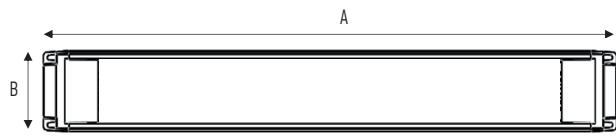

SimplyConnect

РЕШЕНИЯ
ДЛЯ ЭЛЕКТРИФИКАЦИИ
ОФИСОВ

ПРАЙС-ЛИСТ

Изображение	Описание	Материал	Артикул	Цена, \$
	Блок для поверхностного монтажа на 4 розетки	Анодированный алюминий	134104 AA	15,02
	Блок для поверхностного монтажа на 5 розеток		134105 AA	17,59
	Блок для поверхностного монтажа на 6 розеток		134106 AA	19,96
	Блок для поверхностного монтажа на 10 розеток		134110 AA	26,33
	Настольный блок со струбциной на 4 розетки	Анодированный алюминий	131504 AA	34,32
	Настольный блок со струбциной на 6 розеток		131506 AA	42,90
	Врезной блок на 5 розеток	Нержавеющая сталь	133305 SS	49,14
	Врезной блок с крышкой на 4 розетки	Анодированный алюминий	131104 AA	49,34
	Врезной блок с крышкой на 5 розеток		131106 AA	62,21
	Врезной люк для розеточного блока, 20 см	Анодированный алюминий	131220 AA	22,53
	Врезной люк для розеточного блока, 25 см		131225 AA	27,89
	Влагозащищенный люк на 1 розетку, серебро	Сплав цинка	120101 SR	64,50
	Влагозащищенный люк на 2 розетки, серебро		120102 SR	98,75
	Коробка под заливку для люка на 1 розетку	Нержавеющая сталь	120201 ST	11,23
	Коробка под заливку для люка на 2 розетки		120202 ST	17,19
	Органайзер для кабеля, 75 см, черный	Пластик	110100 BK	19,80

ТЕХНИЧЕСКАЯ ИНФОРМАЦИЯ

Размеры

A	B	C	D	E
265	56	55		
310	56	55		
355	56	55		
535	56	55		

205	88	89		
295	88	89		

256	56	74	236	52
-----	----	----	-----	----

234	100	112	225	98
323	100	112	315	98

200	50	111	189	97
250	50	111	239	97

110	95	74	98	3
150	125	74	130	3

119	70,5	22	28	
150	76,8	22	28	

Примечание. По запросу доступны исполнения блоков других размеров.
Розетки для блоков и люков заказываются отдельно