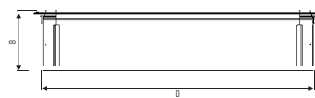

ТЕХНИЧЕСКАЯ ИНФОРМАЦИЯ

Размеры

A	B	C	D	E
265	56	55		
310	56	55		
355	56	55		
535	56	55		

205	88	89		
295	88	89		

256	56	74	236	52
-----	----	----	-----	----

234	100	112	225	98
323	100	112	315	98

200	50	111	189	97
250	50	111	239	97

110	95	74	98	3
150	125	74	130	3

119	70,5	22	28	
150	76,8	22	28	

Примечание. По запросу доступны исполнения блоков других размеров.
Розетки для блоков и люков заказываются отдельно