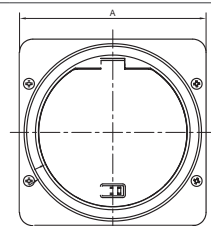

ТЕХНИЧЕСКАЯ ИНФОРМАЦИЯ

Размеры

A	B	C	D	E
265	56	55		
310	56	55		
355	56	55		
535	56	55		

205	88	89		
295	88	89		

256	56	74	236	52
-----	----	----	-----	----

234	100	112	225	98
323	100	112	315	98

200	50	111	189	97
250	50	111	239	97

110	95	74	98	3
150	125	74	130	3

119	70,5	22	28	
150	76,8	22	28	

Примечание. По запросу доступны исполнения блоков других размеров.
Розетки для блоков и люков заказываются отдельно