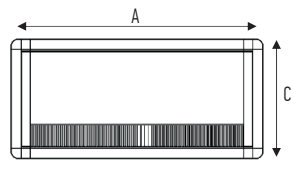

ТЕХНИЧЕСКАЯ ИНФОРМАЦИЯ

Размеры

A	B	C	D	E
265	56	55		
310	56	55		
355	56	55		
535	56	55		

205	88	89		
295	88	89		

256	56	74	236	52
-----	----	----	-----	----

234	100	112	225	98
323	100	112	315	98

200	50	111	189	97
250	50	111	239	97

110	95	74	98	3
150	125	74	130	3

119	70,5	22	28	
150	76,8	22	28	

Примечание. По запросу доступны исполнения блоков других размеров.
Розетки для блоков и люков заказываются отдельно