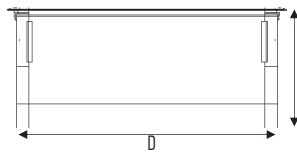

ТЕХНИЧЕСКАЯ ИНФОРМАЦИЯ

Размеры

A	B	C	D	E
265	56	55		
310	56	55		
355	56	55		
535	56	55		

205	88	89		
295	88	89		

256	56	74	236	52
-----	----	----	-----	----

234	100	112	225	98
323	100	112	315	98

200	50	111	189	97
250	50	111	239	97

110	95	74	98	3
150	125	74	130	3

119	70,5	22	28	
150	76,8	22	28	

Примечание. По запросу доступны исполнения блоков других размеров.
Розетки для блоков и люков заказываются отдельно