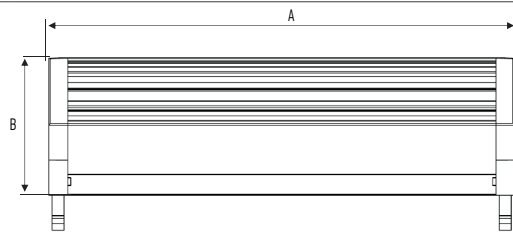

SimplyConnect

РЕШЕНИЯ
ДЛЯ ЭЛЕКТРИФИКАЦИИ
ОФИСОВ

ПРАЙС-ЛИСТ

Изображение	Описание	Материал	Артикул	Цена, \$
	Блок для поверхностного монтажа на 4 розетки	Анодированный алюминий	134104 AA	15,02
	Блок для поверхностного монтажа на 5 розеток		134105 AA	17,59
	Блок для поверхностного монтажа на 6 розеток		134106 AA	19,96
	Блок для поверхностного монтажа на 10 розеток		134110 AA	26,33
	Настольный блок со струбциной на 4 розетки	Анодированный алюминий	131504 AA	34,32
	Настольный блок со струбциной на 6 розеток		131506 AA	42,90
	Врезной блок на 5 розеток	Нержавеющая сталь	133305 SS	49,14
	Врезной блок с крышкой на 4 розетки	Анодированный алюминий	131104 AA	49,34
	Врезной блок с крышкой на 5 розеток		131106 AA	62,21
	Врезной люк для розеточного блока, 20 см	Анодированный алюминий	131220 AA	22,53
	Врезной люк для розеточного блока, 25 см		131225 AA	27,89
	Влагозащищенный люк на 1 розетку, серебро	Сплав цинка	120101 SR	64,50
	Влагозащищенный люк на 2 розетки, серебро		120102 SR	98,75
	Коробка под заливку для люка на 1 розетку	Нержавеющая сталь	120201 ST	11,23
	Коробка под заливку для люка на 2 розетки		120202 ST	17,19
	Органайзер для кабеля, 75 см, черный	Пластик	110100 BK	19,80

ТЕХНИЧЕСКАЯ ИНФОРМАЦИЯ

Размеры

A	B	C	D	E
265	56	55		
310	56	55		
355	56	55		
535	56	55		

205	88	89		
295	88	89		

256	56	74	236	52
-----	----	----	-----	----

234	100	112	225	98
323	100	112	315	98

200	50	111	189	97
250	50	111	239	97

110	95	74	98	3
150	125	74	130	3

119	70,5	22	28	
150	76,8	22	28	

Примечание. По запросу доступны исполнения блоков других размеров.
Розетки для блоков и люков заказываются отдельно