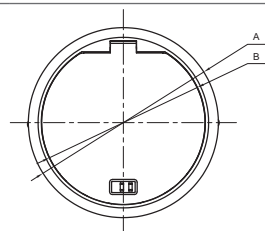

ТЕХНИЧЕСКАЯ ИНФОРМАЦИЯ

Размеры

A	B	C	D	E
265	56	55		
310	56	55		
355	56	55		
535	56	55		

205	88	89		
295	88	89		

256	56	74	236	52
-----	----	----	-----	----

234	100	112	225	98
323	100	112	315	98

200	50	111	189	97
250	50	111	239	97

110	95	74	98	3
150	125	74	130	3

119	70,5	22	28	
150	76,8	22	28	

Примечание. По запросу доступны исполнения блоков других размеров.
Розетки для блоков и люков заказываются отдельно