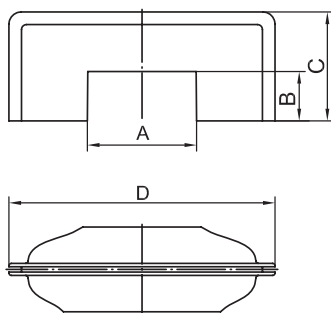

Набор адаптеров для мини-каналов

Назначение

- эстетичная организация ввода мини-канала в коробку PDD-N60 (код 10123), PDD-N120 (код 10143), в переходник с напольных на настенные или плинтусные кабель-каналы (код 11870), в которых имеются окна размером 50×20 мм для монтажа адаптеров.

Характеристики

- материал – АБС-пластик;
- адаптеры двухсторонние.

Комплект поставки

- адаптер 22×10 и 30×10 мм;
- адаптер 25×17 и 15×17 мм;
- адаптер 40×17 и 40/2×17 мм.

Типоразмер мини-канала, мм	Размер адаптера 1, мм					Размер адаптера 2, мм					Размер адаптера 3, мм					Цвет	Вес, кг	Код
	A	A	B	C	D	A	A	B	C	D	A	A	B	C	D			
TMC 22×10 TMC 30×10 TMC 15×17 TMC 40×17 TMC 25×17 TMC 40×17 TMC 40/2×17	22,6	30,6	10,2	22,5	55	15,7	25,8	17,2	22,5	55	40,5	40,5	17,2	22,5	55	белый	0,085	10133