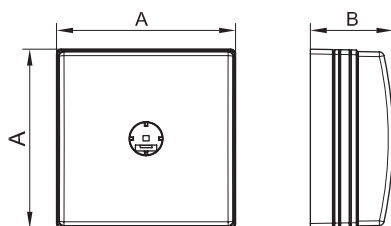

Коробка распределительная SDMN для мини-каналов

Назначение

- организация безопасного и эстетичного места ответвления (распаечная коробка).

Характеристики

- материал коробки – АБС-пластик.

Типоразмер мини-канала, мм	Размеры, мм	Цвет	Вес, кг	Код
Все типоразмеры	75,5×75,54×34	белый	0,066	00677
		коричневый	0,066	00677B

Характеристики

- материал – АБС-пластик;
- адаптеры двухсторонние.

Комплект поставки

- адаптер 22×10 и 30×10 мм;
- адаптер 25×17 и 15×17 мм;
- адаптер 40×17 и 40/2×17 мм.

Типоразмер мини-канала, мм	Размер адаптера 1, мм					Размер адаптера 2, мм					Размер адаптера 3, мм					Цвет	Вес, кг	Код
	A	A	B	C	D	A	A	B	C	D	A	A	B	C	D			
TMC 22×10 TMC 30×10 TMC 15×17 TMC 40×17 TMC 25×17 TMC 40×17 TMC 40/2×17	22,6	30,6	10,2	22,5	55	15,7	25,8	17,2	22,5	55	40,5	40,5	17,2	22,5	55	белый	0,085	10133

Адаптер для мини-каналов 40×17 и 50×20

Назначение

- эстетичная организация отвода от мини-канала к коробке тип PDD-N, при расположении данной коробки над или под мини-каналом;
- накладка на стык мини-каналов.

Характеристики

- материал – АБС-пластик.

Особенности

- с мини-каналом 40×17 – нужно обрезать лишние части адаптера.

Комплект поставки

- база адаптера 50×20 мм;
- крышка адаптера.

Типоразмер мини-канала, мм	Цвет	Вес, кг	Код
TMC 40×17 TMC 40/2×17 TMC 50×20 TMC 50/2×20	белый	0,08	10046