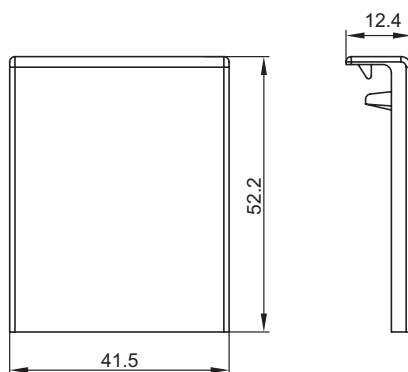

Характеристики

- материал – АБС-пластик;
- адаптеры двухсторонние.

Комплект поставки

- адаптер 22×10 и 30×10 мм;
- адаптер 25×17 и 15×17 мм;
- адаптер 40×17 и 40/2×17 мм.

Типоразмер мини-канала, мм	Размер адаптера 1, мм					Размер адаптера 2, мм					Размер адаптера 3, мм					Цвет	Вес, кг	Код
	A	A	B	C	D	A	A	B	C	D	A	A	B	C	D			
TMC 22×10 TMC 30×10 TMC 15×17 TMC 40×17 TMC 25×17 TMC 40×17 TMC 40/2×17	22,6	30,6	10,2	22,5	55	15,7	25,8	17,2	22,5	55	40,5	40,5	17,2	22,5	55	белый	0,085	10133

Адаптер для мини-каналов 40×17 и 50×20

Назначение

- эстетичная организация отвода от мини-канала к коробке тип PDD-N, при расположении данной коробки над или под мини-каналом;
- накладка на стык мини-каналов.

Характеристики

- материал – АБС-пластик.

Особенности

- с мини-каналом 40×17 – нужно обрезать лишние части адаптера.

Комплект поставки

- база адаптера 50×20 мм;
- крышка адаптера.

Типоразмер мини-канала, мм	Цвет	Вес, кг	Код
TMC 40×17 TMC 40/2×17 TMC 50×20 TMC 50/2×20	белый	0,08	10046