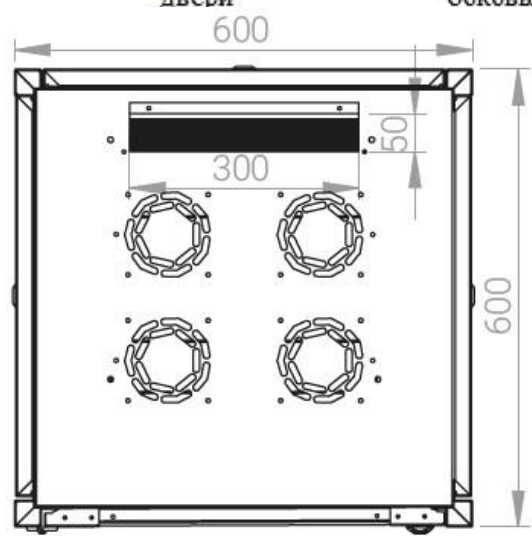

Ширина: 600 мм.

Глубина: 600 мм.

Максимальная/стандартная/минимальная полезная глубина: 540/370/125 мм

Высота U: 22

Комплектация передней двери: перфорированная.

Перфорация передней перфорированной двери и задней перфорированной стенки составляет 70%.

вид сбоку

вид спереди

30-50mm

вид сзади

вид спереди без
двери

вид сбоку без
боковых панелей

Макс./стандарт./мин.
расстояние для
размещения оборудования.

Быстросъемные
боковые и задняя
стенка с замком

Посадочное место под щеточный
кабельный ввод в комплекте

напольные шкафы 19", Ш600мм x Г600мм			
Описание	Габариты ШxГxВ	К-во в комплекте	*Высота в мм, общая без ножек и/или роликов, цоколя
Напольные шкафы 19" 22U, Ш600мм x Г600мм	600x600x1121	1	1091

Логистические данные

Высота, U	Исполнение передней двери	Габариты упаковки, ШxГxВ, мм	Вес нетто, кг	Вес брутто, кг
22	перфорация	700x300x1200	39	46,2