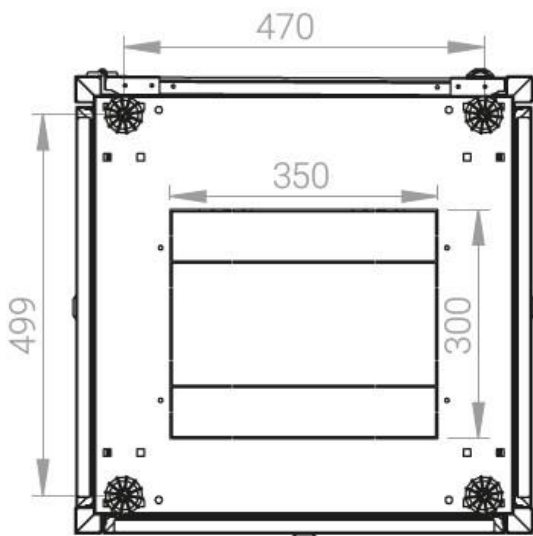

Ширина: 600 мм.

Глубина: 600 мм.

Максимальная/стандартная/минимальная полезная глубина: 540/370/125 мм

Высота U: 22

Комплектация передней двери: перфорированная.

Перфорация передней перфорированной двери и задней перфорированной стенки составляет 70%.

вид сбоку

вид спереди

30-50mm

вид сзади

вид спереди без
двери

вид сбоку без
боковых панелей

Макс./стандарт./мин.
расстояние для
размещения оборудования.

Быстросъемные
боковые и задняя
стенка с замком

Посадочное место под щеточный
кабельный ввод в комплекте

напольные шкафы 19", Ш600мм x Г600мм			
Описание	Габариты ШxГxВ	К-во в комплекте	*Высота в мм, общая без ножек и/или роликов, цоколя
Напольные шкафы 19" 22U, Ш600мм x Г600мм	600x600x1121	1	1091

Логистические данные

Высота, U	Исполнение передней двери	Габариты упаковки, ШxГxВ, мм	Вес нетто, кг	Вес брутто, кг
22	перфорация	700x300x1200	39	46,2