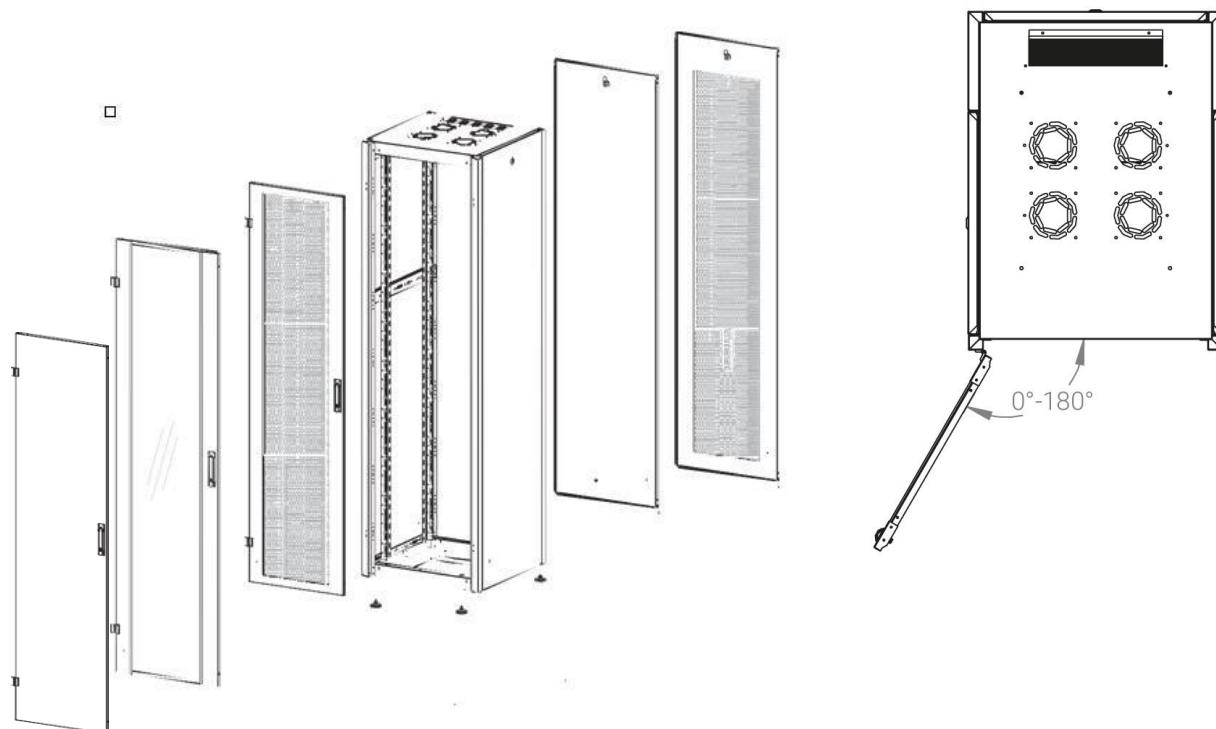

Ширина: 600 мм.

Глубина: 600 мм.

Максимальная/стандартная/минимальная полезная глубина: 540/370/125 мм

Высота U: 22

Комплектация передней двери: перфорированная.

Перфорация передней перфорированной двери и задней перфорированной стенки составляет 70%.

Совместимость ключей: полная, ключ подходит ко всем замкам всех типов шкафов DATAREX.

Степень защиты по IP: 20

Климатическое исполнение: от -10 до +75 °С УХЛ 4.2 по ГОСТ 15150–69

Цветовое исполнение: черный RAL 9005

В комплект поставки входит: комплект регулируемых опорных ножек; комплект проводов заземления; 4 шт. 19" оцинкованных монтажных направляющих; несущие вертикальные опорные продольные части конструктива; передняя дверь; задняя стенка; боковые быстросъемные стенки; верх и дно шкафа; комплект крепежа для сборки; щеточный кабельный ввод в крыше; инструкция по сборке; паспорт на изделие.

Конструктив поставляется в разобранном виде в картонной упаковке. Количество мест: 1

*- У шкафов 600 x 600 на всех высотах идет предустановленный щеточный ввод в крыше.

** - У шкафов высотой до 32U не предусмотрена пара поперечных опорных направляющих