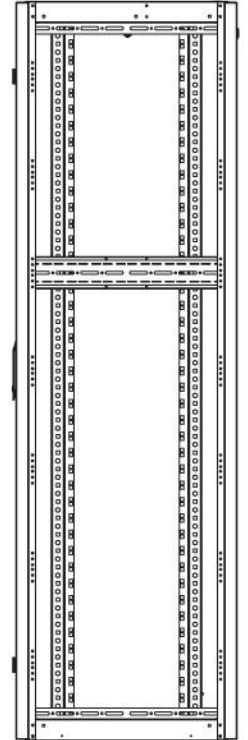

DATAREX

Паспорт
DR-721101

Шкаф напольный, телекоммуникационный 19", 22U 600x600, передняя дверь перфорация, задняя стенка перфорированная, черный

Распределенная нагрузка: до 600 кг на роликах, базовая 900 кг на опорных ножках.

Ширина: 600 мм.

Глубина: 600 мм.

Максимальная/стандартная/минимальная полезная глубина: 540/370/125 мм

Высота U: 22

Комплектация передней двери: перфорированная.

Перфорация передней перфорированной двери и задней перфорированной стенки составляет 70%.

вид сбоку

вид спереди

30-50mm

вид сзади

вид спереди без
двери

вид сбоку без
боковых панелей

Макс./стандарт./мин.
расстояние для
размещения оборудования.

Быстросъемные
боковые и задняя
стенка с замком

Посадочное место под щеточный
кабельный ввод в комплекте

напольные шкафы 19", Ш600мм x Г600мм			
Описание	Габариты ШxГxВ	К-во в комплекте	*Высота в мм, общая без ножек и/или роликов, цоколя
Напольные шкафы 19" 22U, Ш600мм x Г600мм	600x600x1121	1	1091