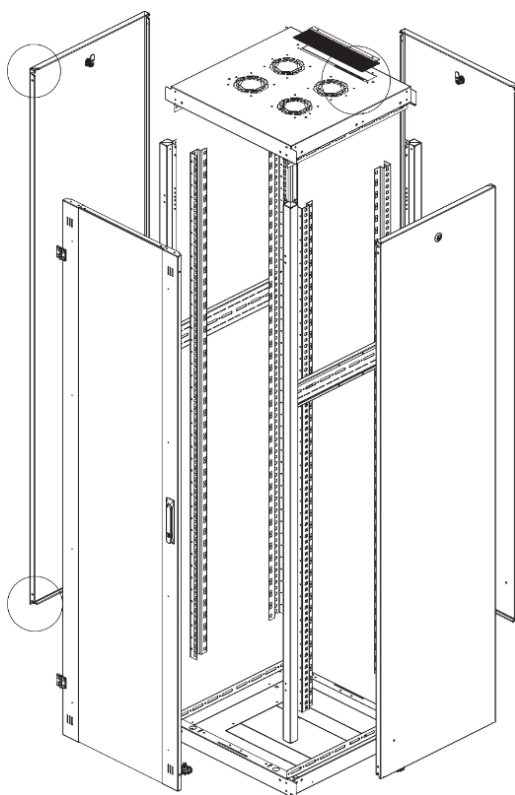

Ширина: 600 мм.

Глубина: 600 мм.

Максимальная/стандартная/минимальная полезная глубина: 540/370/125 мм

Высота U: 22

Комплектация передней двери: перфорированная.

Перфорация передней перфорированной двери и задней перфорированной стенки составляет 70%.

вид сбоку

вид спереди

30-50mm

вид сзади

вид спереди без
двери

вид сбоку без
боковых панелей

Макс./стандарт./мин.
расстояние для
размещения оборудования.

Быстросъемные
боковые и задняя
стенка с замком

Посадочное место под щеточный
кабельный ввод в комплекте

напольные шкафы 19", Ш600мм x Г600мм			
Описание	Габариты ШxГxВ	К-во в комплекте	*Высота в мм, общая без ножек и/или роликов, цоколя
Напольные шкафы 19" 22U, Ш600мм x Г600мм	600x600x1121	1	1091