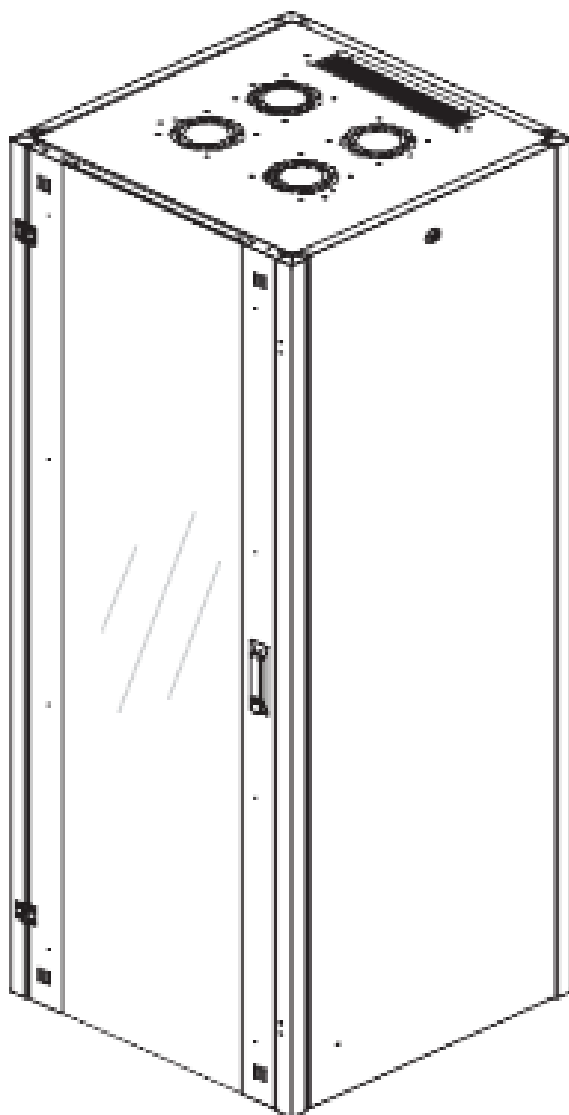

DATAREX

Паспорт
DR-721101

Шкаф напольный, телекоммуникационный 19", 22U 600x600, передняя дверь перфорация, задняя стенка перфорированная, черный

Распределенная нагрузка: до 600 кг на роликах, базовая 900 кг на опорных ножках.

Ширина: 600 мм.

Глубина: 600 мм.

Максимальная/стандартная/минимальная полезная глубина: 540/370/125 мм

Высота U: 22

Комплектация передней двери: перфорированная.

Перфорация передней перфорированной двери и задней перфорированной стенки составляет 70%.