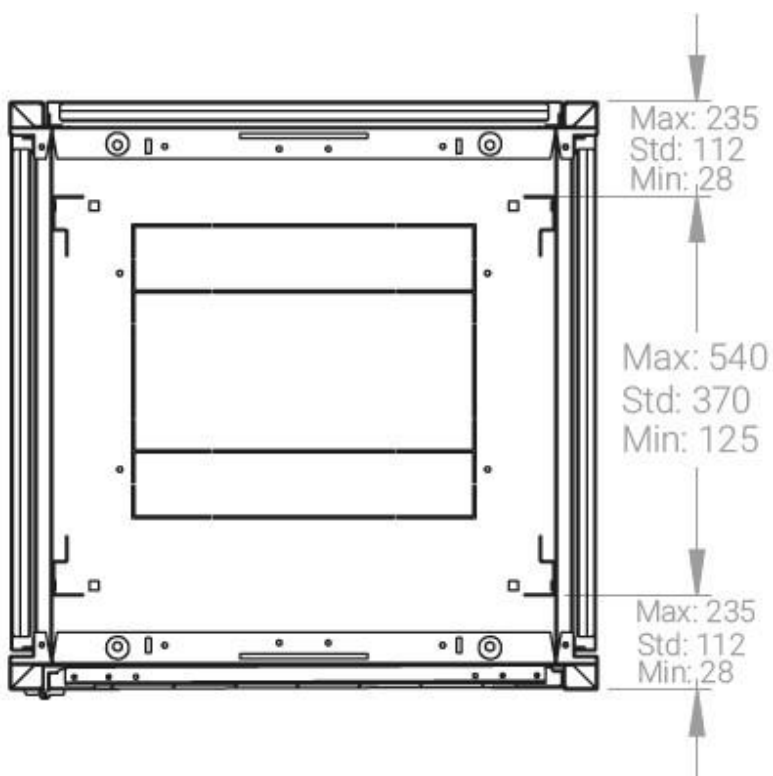

Ширина: 600 мм.

Глубина: 600 мм.

Максимальная/стандартная/минимальная полезная глубина: 540/370/125 мм

Высота U: 22

Комплектация передней двери: перфорированная.

Перфорация передней перфорированной двери и задней перфорированной стенки составляет 70%.

вид сбоку

вид спереди

30-50mm

вид сзади

вид спереди без
двери

вид сбоку без
боковых панелей

Макс./стандарт./мин.
расстояние для
размещения оборудования.

Быстросъемные
боковые и задняя
стенка с замком

Посадочное место под щеточный
кабельный ввод в комплекте

напольные шкафы 19", Ш600мм x Г600мм			
Описание	Габариты ШxГxВ	К-во в комплекте	*Высота в мм, общая без ножек и/или роликов, цоколя
Напольные шкафы 19" 22U, Ш600мм x Г600мм	600x600x1121	1	1091

Логистические данные

Высота, U	Исполнение передней двери	Габариты упаковки, ШxГxВ, мм	Вес нетто, кг	Вес брутто, кг
22	перфорация	700x300x1200	39	46,2