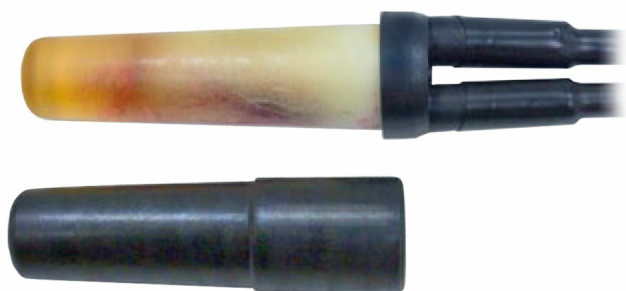

МУФТА ЗМТГ 110 ~ПУЛАСТ~ ССД

Номенклатурный номер: 120311-00060

Тупиковая муфта, укомплектованная монтажными материалами и герметиком «Пуласт» для заливки сростка.

Используется в кабельной канализации, в котлованах и на открытом воздухе.

При монтаже заполняется саморасширяющимся двухкомпонентным герметиком «Пуласт», который в процессе эксплуатации кабеля при необходимости проведения аварийно-восстановительных работ может быть удалён со смонтированного сердечника.

По способу монтажа является разветвительной муфтой с вводом трёх бронированных кабелей. Например, основного, 100 пар, и двух ответвляющихся, по 50 пар.

Предназначена для монтажа бронированных кабелей типа ТП, как с гидрофобным наполнением (ТППэлЗБбШп), так и без наполнения (ТППэлБбШп, ТППэлБ).

Комплект муфты может использоваться и на кабелях ТППэлЗ и ТППэлЗП в колодцах, где нет возможности разместить разветвительную проходную муфту с заливкой сростка (МВССК или МГРГ).

Комплект муфты обеспечивает сращивание 100-ти пар жил и соединение экранов трёх кабелей.