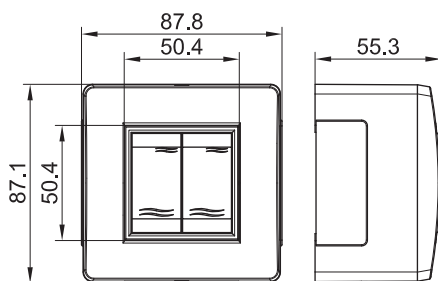

Коробка в сборе с 2 выключателями

Назначение:

- организация рабочего места.

Характеристики:

- 2 выключателя – 16 А, 250 В;
- материал коробки – АБС-пластик;
- отверстия 50x20 мм с 3 сторон для ввода миниканалов закрыты заглушками;
- для монтажа к стене – отверстия на дне коробки для саморезов диаметром до 4 мм.

Комплектация:

- выключатель 1 мод. "Brava" – 2 шт.;
- каркас на 2 мод. "Brava";
- рамка на 2 мод. "Brava";
- основание коробки – 1 шт.;
- саморезы для установки в основание коробки каркасов с ЭУИ – 2 шт.;
- заглушка 50x20 мм – 3 шт.;
- адаптер для ввода миниканала 22x10 или 30x10 мм – 1 шт.;
- адаптер для ввода миниканала 25x17 или 15x17 мм – 1 шт.;
- адаптер для ввода миниканала 40x17 или 40/2x17 мм – 1 шт.;
- инструкция.

Типоразмер миниканала, мм	Цвет коробки	Модульность коробки	Вес, кг	Код
Все типоразмеры	белый	2	0,172	10001
	коричневый	2	0,172	10001B