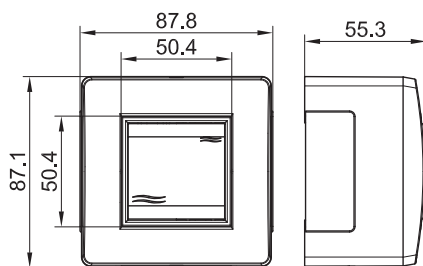

Коробка в сборе с выключателем

Назначение:

- организация рабочего места.

Характеристики:

- выключатель – 16 А, 250 В;
- материал коробки – АБС-пластик;
- отверстия 50x20 мм с 3 сторон для ввода миниканалов закрыты заглушками;
- для монтажа к стене – отверстия на дне коробки для саморезов диаметром до 4 мм.

Комплектация:

- выключатель 1-клавишный, 2 мод. "Brava";
- каркас на 2 мод. "Brava";
- рамка на 2 мод. "Brava";
- основание коробки – 1 шт.;
- саморезы для установки в основание коробки каркасов с ЭУИ – 2 шт.;
- заглушка 50x20 мм – 3 шт.;
- адаптер для ввода миниканала 22x10 или 30x10 мм – 1 шт.;
- адаптер для ввода миниканала 25x17 или 15x17 мм – 1 шт.;
- адаптер для ввода миниканала 40x17 или 40/2x17 мм – 1 шт.;
- инструкция.

Типоразмер миниканала, мм	Цвет коробки	Модульность коробки	Вес, кг	Код
Все типоразмеры	белый	2	0,150	10002
	коричневый	2	0,150	10002B