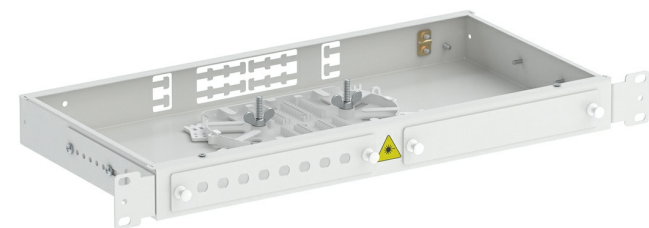

## Характеристики

Макс. кол-во портов FC/ST	8
Макс. кол-во вводимых кабелей	2
Тип телекоммуникационной стойки	19", 23", ETSI
Габариты корпуса, мм	410x210x41,5
Масса, кг	2,7

## Комплектация

Корпус ШКОС-М-1U	1 шт.
Крышка	1 шт.
Кронштейн 19"	2 шт.
Кассета КТ-3645	1 шт.
Планка 8FC(ST)	1 шт.
Планка-заглушка	1 шт.
Комплект деталей для монтажа	1 шт.

## Логистические параметры

Объем, м3:	0,007800
Вес, кг.:	2,55

Предназначен для установки в стойки 19", 23", ETSI. Крепление кабеля по оболочке осуществляется металлическим хомутом и/или нейлоновыми стяжками, на Т-образном лепестке. Центральный силовой элемент крепится при помощи металлической скобы. Сменные планки на 8, 12 или 16 отверстий обеспечивают установку адаптеров-розеток различных типов: FC, SC, ST, дуплекс LC. Для кроссов данной серии имеются также сменные планки на 8, 12 и 16 дуплексных адаптеров SC.

## Особенности:

- возможность изменения положения крепежных кронштейнов для регулирования глубины установки кросса в стойке;
- возможность ввода и крепежа в кроссах претерминированных кабелей;
- надежная фиксация наружной оболочки кабеля металлическими винтовыми хомутами;
- возможность ввода кабелей со всех направлений, благодаря продольно расположенному кабельному вводу.
- цвет корпуса RAL7035 (серый)