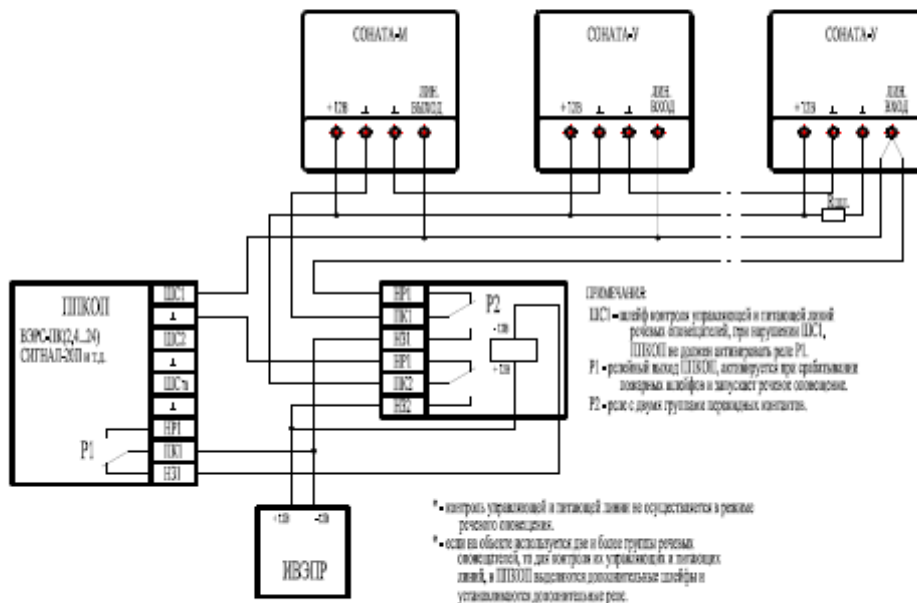

Схема подключения одного оповещателя охранно-пожарного речевого "SONATA-M" с одним и более оповещателями "SONATA-Y"

Рис. 2

Схема подключения одной группы речевых оповещателей «Соната-М» и «Соната-У» с возможностью контроля управляющей и питающей линий оповещателей

Рис. 3