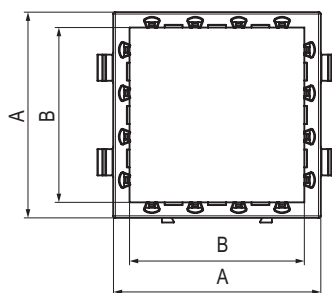

## Рамки-суппорты в комплекте с каркасом для монтажа в системы организации рабочих мест "In-liner Front" и "In-liner Aero"

**Назначение:**

- для монтажа в кабель-каналы, башенки, лючки, колонны.

**Характеристики:**

- материал – АБС-пластик;
- устанавливается на каркасы 4402812 (каркасы 4402812 идут в комплекте с рамками-суппортами).

Кол-во модулей	Установочный размер, мм				Вес, кг/шт.	Цвет	Код
	A	B	C	D			
2	63,5	63,5	45	7	0,06	белый	4400912
						черный	4402912
						светло-серебристый	4404912
4	127,2	63,5	45	7	0,1	белый	4400914
						черный	4402914
						светло-серебристый	4404914
6	183,9	63,5	45	7	0,15	белый	4400916
						черный	4402916
						светло-серебристый	4404916

## Каркас для монтажа в системы организации рабочих мест "In-liner Front" и "In-liner Aero"

**Назначение:**

- для монтажа в башенки и колонны.

**Характеристики:**

- материал – АБС-пластик;
- монтаж – горизонтальный, вертикальный;
- для соединения каркасов между собой существуют специальные замки.

Кол-во модулей	Габаритные размеры, мм				Вес, кг/шт.	Цвет	Код
	A	B	C	D			
2	53,3	53,7	45,3	18,1	0,003	белый	4402812