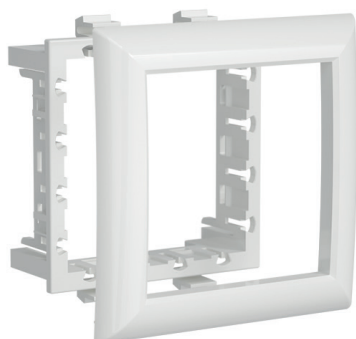

## Рамки-суппорты в комплекте с каркасом для монтажа в системы организации рабочих мест "In-liner Front" и "In-liner Aero"

**Назначение:**

- для монтажа в кабель-каналы, башенки, лючки, колонны.

**Характеристики:**

- материал – АБС-пластик;
- устанавливается на каркасы 4402812 (каркасы 4402812 идут в комплекте с рамками-суппортами).

Кол-во модулей	Установочный размер, мм				Вес, кг/шт.	Цвет	Код
	A	B	C	D			
2	63,5	63,5	45	7	0,06	белый	4400912
						черный	4402912
						светло-серебристый	4404912
4	127,2	63,5	45	7	0,1	белый	4400914
						черный	4402914
						светло-серебристый	4404914
6	183,9	63,5	45	7	0,15	белый	4400916
						черный	4402916
						светло-серебристый	4404916

## Каркас для монтажа в системы организации рабочих мест "In-liner Front" и "In-liner Aero"

**Назначение:**

- для монтажа в башенки и колонны.

**Характеристики:**

- материал – АБС-пластик;
- монтаж – горизонтальный, вертикальный;
- для соединения каркасов между собой существуют специальные замки.