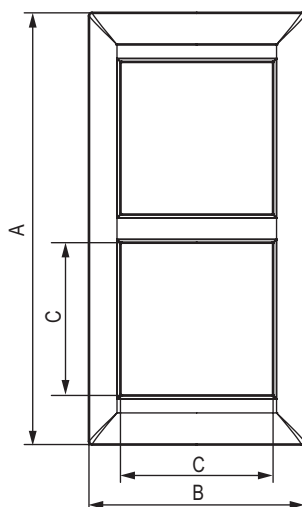

## Рамки-суппорты в комплекте с каркасом для монтажа в системы организации рабочих мест "In-liner Front" и "In-liner Aero"

**Назначение:**

- для монтажа в кабель-каналы, башенки, лючки, колонны.

**Характеристики:**

- материал – АБС-пластик;
- устанавливается на каркасы 4402812 (каркасы 4402812 идут в комплекте с рамками-суппортами).

Кол-во модулей	Установочный размер, мм				Вес, кг/шт.	Цвет	Код
	A	B	C	D			
2	63,5	63,5	45	7	0,06	белый	4400912
						черный	4402912
						светло-серебристый	4404912
4	127,2	63,5	45	7	0,1	белый	4400914
						черный	4402914
						светло-серебристый	4404914
6	183,9	63,5	45	7	0,15	белый	4400916
						черный	4402916
						светло-серебристый	4404916

## Каркас для монтажа в системы организации рабочих мест "In-liner Front" и "In-liner Aero"

**Назначение:**

- для монтажа в башенки и колонны.

**Характеристики:**

- материал – АБС-пластик;
- монтаж – горизонтальный, вертикальный;
- для соединения каркасов между собой существуют специальные замки.

Кол-во модулей	Габаритные размеры, мм				Вес, кг/шт.	Цвет	Код
	A	B	C	D			
2	53,3	53,7	45,3	18,1	0,003	белый	4402812