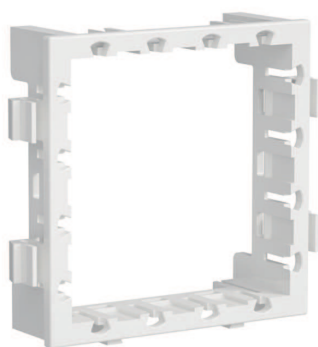

## Рамки-суппорты в комплекте с каркасом для монтажа в системы организации рабочих мест "In-liner Front" и "In-liner Aero"

**Назначение:**

- для монтажа в кабель-каналы, башенки, лючки, колонны.

**Характеристики:**

- материал – АБС-пластик;
- устанавливается на каркасы 4402812 (каркасы 4402812 идут в комплекте с рамками-суппортами).

Кол-во модулей	Установочный размер, мм				Вес, кг/шт.	Цвет	Код
	A	B	C	D			
2	63,5	63,5	45	7	0,06	белый	4400912
						черный	4402912
						светло-серебристый	4404912
4	127,2	63,5	45	7	0,1	белый	4400914
						черный	4402914
						светло-серебристый	4404914
6	183,9	63,5	45	7	0,15	белый	4400916
						черный	4402916
						светло-серебристый	4404916

## Каркас для монтажа в системы организации рабочих мест "In-liner Front" и "In-liner Aero"

**Назначение:**

- для монтажа в башенки и колонны.

**Характеристики:**

- материал – АБС-пластик;
- монтаж – горизонтальный, вертикальный;
- для соединения каркасов между собой существуют специальные замки.