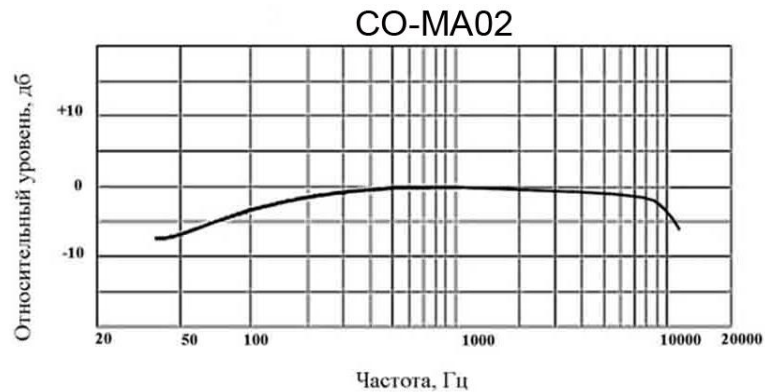

Микрофон СО-МА02

Частотная характеристика

Паспорт. Технические характеристики.

Наименование	СО-МА02
Структура микрофона	Двухкаскадный усилитель на транзисторах
Полоса пропускания	100Гц - 10кГц
Акустическая дальность	до 15 метров
Максимальная длина линии, м	200 (при условии экранированного кабеля)
Тип питания	Активное
Напряжение питания, В	12 (от 9 до 15В)
Ток потребления, мА	менее 1мА
Соотношение сигнал/шум, дБ	55
Падение уровня выходного напряжения, дБ	до 6дБ (при R линии меньше или равно R нагрузки)
Материал корпуса	Пластик, резина
Длина, мм	30
Внешний диаметр, мм	6
Диаметр входного отверстия, мм	3
Выводы микрофона	Красный - питание 12В, Желтый - сигнал, Черный - земля
Протестированные камеры ComOnux CO	Все IP-камеры CO-L серии и CO-i серии.
Протестированные камеры ComOnux CO-PTZxx	CO-L203X-PTZ05
Протестированные регистраторы ComOnux	Все регистраторы ComOnux CO-RDH серии.