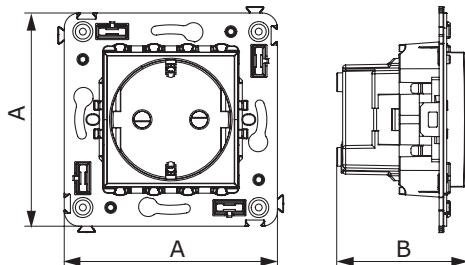

Легкий монтаж и демонтаж механизма из каркаса

Нет необходимости вынимать каркас из стены и вновь выравнивать изделие по уровню

Удобное соединение

Две точки фиксации каркасов позволяют создать единый блок механизмов

Назначение:

- для монтажа в подрозеточные коробки (код 59301);
- подключение оргтехники, бытовых приборов и т. д.

Характеристики:

- диаметр отверстий для ввода кабелей – 3 мм (по 2 отверстия на одну клемму);
- винтовые зажимы;
- защитные шторки;
- фиксация в подрозеточную коробку при помощи саморезов;
- шаблон для зачистки кабеля – 11 мм;
- номинальный ток – 16 А;
- номинальное напряжение – 230 В.