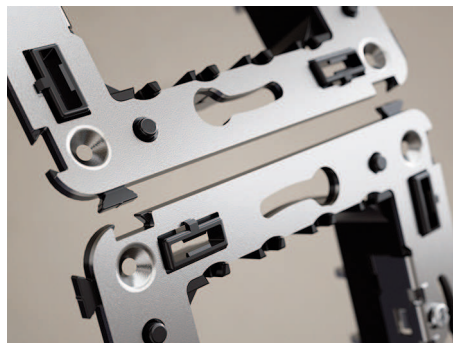

Изделия скрытой установки

Серия электроустановочных изделий "Avanti" была спроектирована с расчетом на легкий и быстрый монтаж как в кабель-каналы, колонны и башенки, так и в стене. Биматериальный каркас обеспечивает надежную фиксацию изделия в подрозеточной коробке как при помощи распорных лапок, так и в случае использования саморезов. За счет нового подхода к монтажу модульного изделия в стену, сам механизм может быть извлечен из каркаса при помощи обыкновенной отвертки, а повторный монтаж осуществляется простым защелкиванием.

За долговечную работу выключателей отвечает уникальная конструкция механизма: металлический шарик установлен на окончании цилиндра, который, в свою очередь, соединяется с клавишей через специальную возвратную пружину. В отличие от распространенного решения с использованием пластиковых материалов, данный подход обеспечивает длительный срок эксплуатации даже в экстремальных условиях.

Легкий монтаж и демонтаж механизма из каркаса

Нет необходимости вынимать каркас из стены и вновь выравнивать изделие по уровню

Удобное соединение

Две точки фиксации каркасов позволяют создать единый блок механизмов

Назначение:

- для монтажа в подрозеточные коробки (код 59301);
- подключение оргтехники, бытовых приборов и т. д.

Характеристики:

- диаметр отверстий для ввода кабелей – 3 мм (по 2 отверстия на одну клемму);
- винтовые зажимы;
- защитные шторки;
- фиксация в подрозеточную коробку при помощи саморезов;
- шаблон для зачистки кабеля – 11 мм;
- номинальный ток – 16 А;
- номинальное напряжение – 230 В.