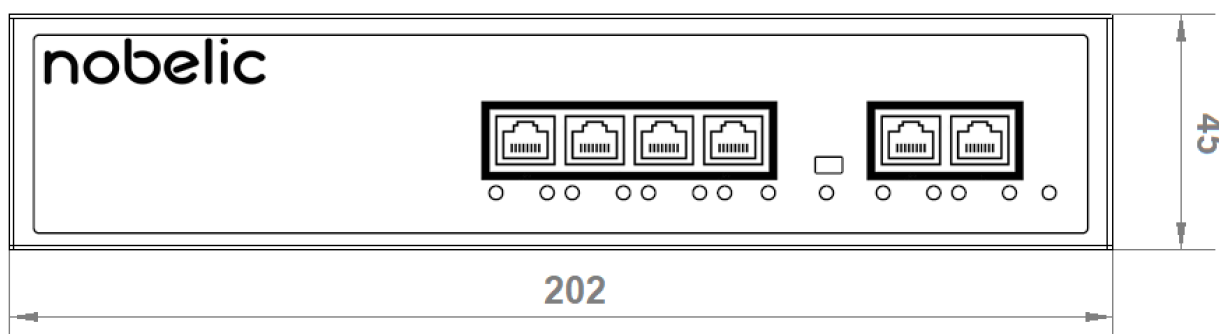

Бюджет мощности	65Вт
Общая информация по коммутатору	
Материал исполнения	Металл
Вариант размещения коммутатора	Настольная и настенная установка
Индикация на панели коммутатора	LINK/ACT 100Мбит/с, индикатор PoE-статуса, индикатор питания, индикатор PoE-Extender
Диапазон рабочих температур	-10°C ~ +55°C
Диапазон температур для хранения коммутатора	-40°C ~ +70°C
Грозозащита	До 6 кВ
Размеры (Ш x В x Г)	202 x 45 x 140 мм
Вес (без коробки)	880 г
Вес (с коробкой)	1000 г
Комплектация коммутатора	QSG, кабель питания с вилкой

Габариты (мм)

Вид спереди