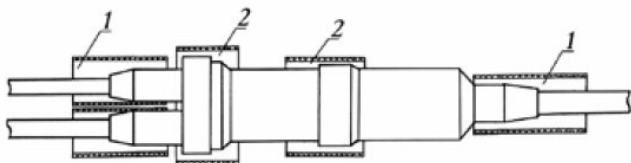

# МУФТА РАЗВ.П/ЭТ СТАНЦИОННАЯ 2-4МРПС 2/4 С ТРУБКОЙ ТУТ ССД

Номенклатурный номер: 120309-00036

Муфты типа МП в комплектах с термоусаживаемыми трубками (ТУТ) предназначены для восстановления полиэтиленовых оболочек и шлангов.

1. Отрезки ТУТ на стыках кабель-муфта
2. Отрезки ТУТ на стыках деталей муфт

## Характеристики

Масса, кг 1,05

### Общий состав комплекта:

- Муфта полиэтиленовая
- Отрезки трубок ТУТ с подклеивающим слоем, подобранные с учетом требований действующих документов Минкомсвязи России
- Шкурка шлифовальная