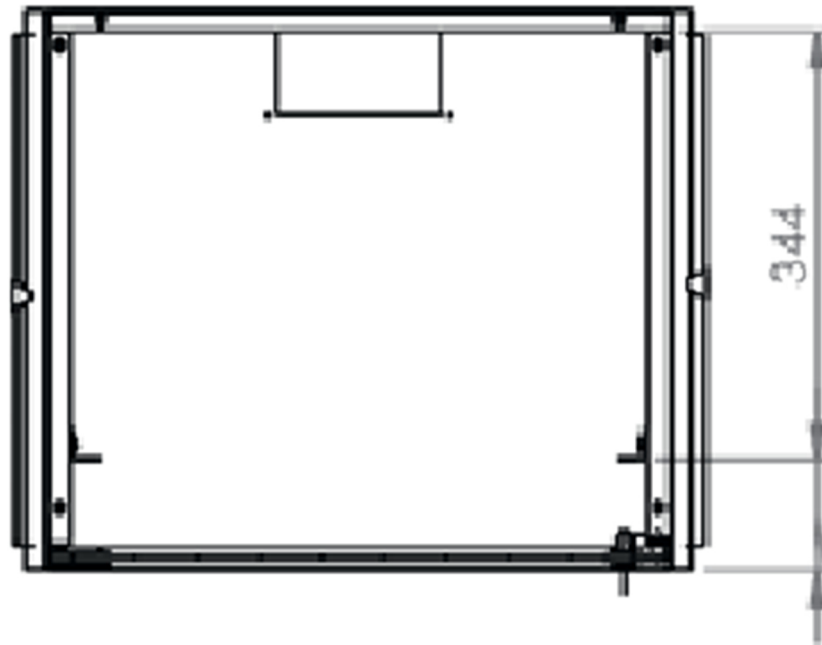

Мин 6 - Макс 88