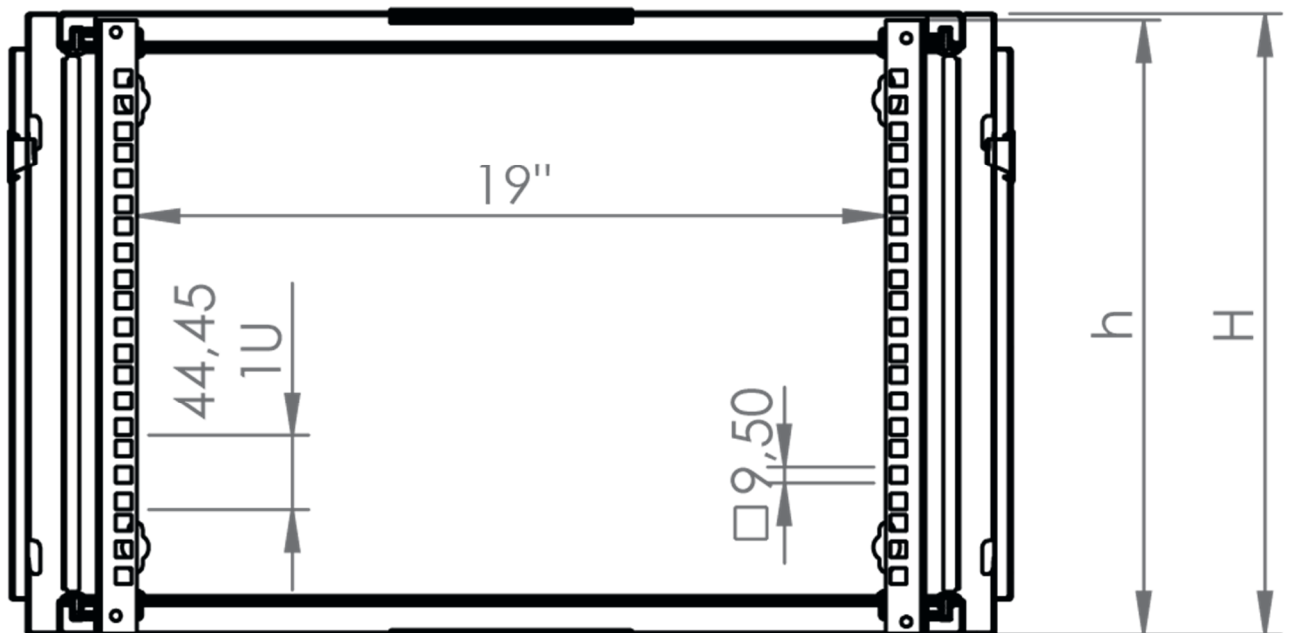

В комплект поставки входит: 2 шт. 19" оцинкованных монтажных направляющих; передняя дверь; 2 боковые рамы; задняя стенка; 2 боковые быстросъемные стенки; верх и дно шкафа; щеточный кабельный ввод; комплект крепежа для сборки; инструкция по сборке; паспорт на изделие.

Мин 6 - Макс 88

Наименование детали	Толщина материала (мм)	Комплект поставки
Основной корпус (конструкция)	0,8 мм	1
Передняя дверь стекло	4,0 мм	1
Монтажные рейки 19"	1,5 мм	2
Задняя панель	1,2 мм	1
Боковые панели	0,8 мм	2
Модуль боковой рамы	0,8 мм	2