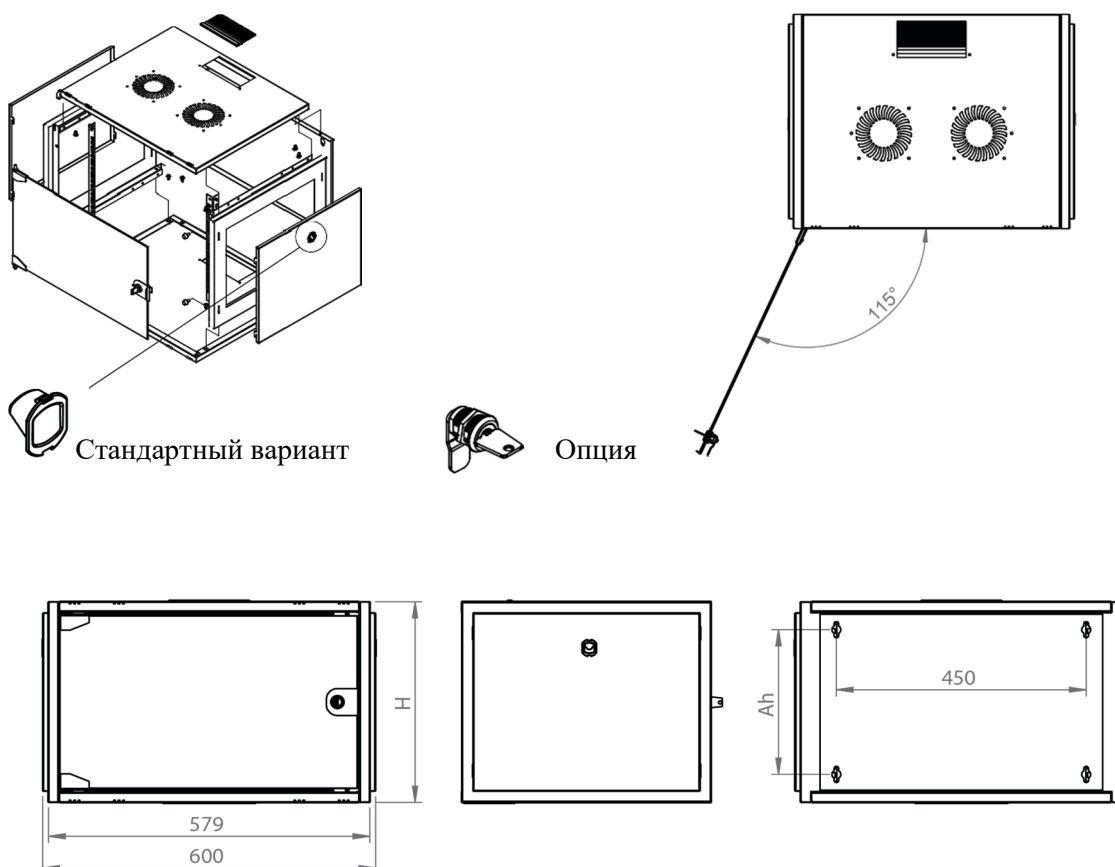

Распределенная нагрузка: до 100* кг

Ширина: 600 мм

Глубина: 450 мм. Максимальная полезная 434 мм.

Высота U: 7.

Варианты комплектации передней двери: тонированное ударопрочное стекло.

Боковые стенки: быстросъемные. Возможна установка цилиндрического замка (опция).

Угол открытия передней двери 115°.

Задняя стенка сплошная с 4-мя точками для крепления на стену, не съемная, является частью конструктива.

Возможность установки щеточного ввода крышу и дно шкафа.

Степень защиты по IP: 20.

Климатическое исполнение от -10 до +75 °С УХЛ 4.2 по ГОСТ 15150-69

Цветовое исполнение корпуса: черный RAL 9005.

Цвет рамы: RAL 5026.

В комплект поставки входит: 2 шт. 19" оцинкованных монтажных направляющих; передняя дверь; 2 боковые рамы; задняя стенка; 2 боковые быстросъемные стенки; верх и дно шкафа; щеточный кабельный ввод; комплект крепежа для сборки; инструкция по сборке; паспорт на изделие.

Конструктив поставляется в разобранном виде в картонной упаковке. Количество мест: 1

*- достигается при комплектации дополнительной парой 19" монтажных направляющих. Базовая распределенная нагрузка 50 кг.