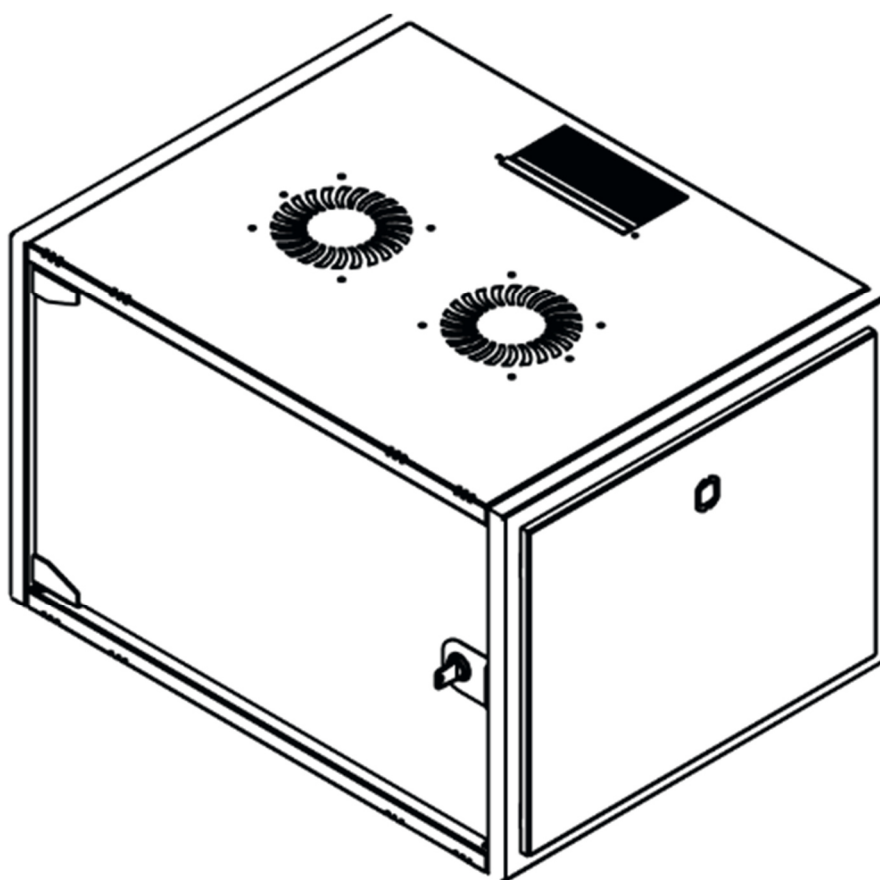

DATAREX

Паспорт
DR-600011

Шкаф настенный, телекоммуникационный 19", 7U 600x450, дверь стекло,
черный

Распределенная нагрузка: до 100* кг

Ширина: 600 мм

Глубина: 450 мм. Максимальная полезная 434 мм.

Высота U: 7.

Варианты комплектации передней двери: тонированное ударопрочное стекло.

Боковые стенки: быстросъемные. Возможна установка цилиндрического замка (опция).

Угол открытия передней двери 115°.

Задняя стенка сплошная с 4-мя точками для крепления на стену, не съемная, является частью конструктива.

Возможность установки щеточного ввода крышу и дно шкафа.

Степень защиты по IP: 20.

Климатическое исполнение от -10 до +75 °С УХЛ 4.2 по ГОСТ 15150-69

Цветовое исполнение корпуса: черный RAL 9005.

Цвет рамы: RAL 5026.

В комплект поставки входит: 2 шт. 19" оцинкованных монтажных направляющих; передняя дверь; 2 боковые рамы; задняя стенка; 2 боковые быстросъемные стенки; верх и дно шкафа; щеточный кабельный ввод; комплект крепежа для сборки; инструкция по сборке; паспорт на изделие.