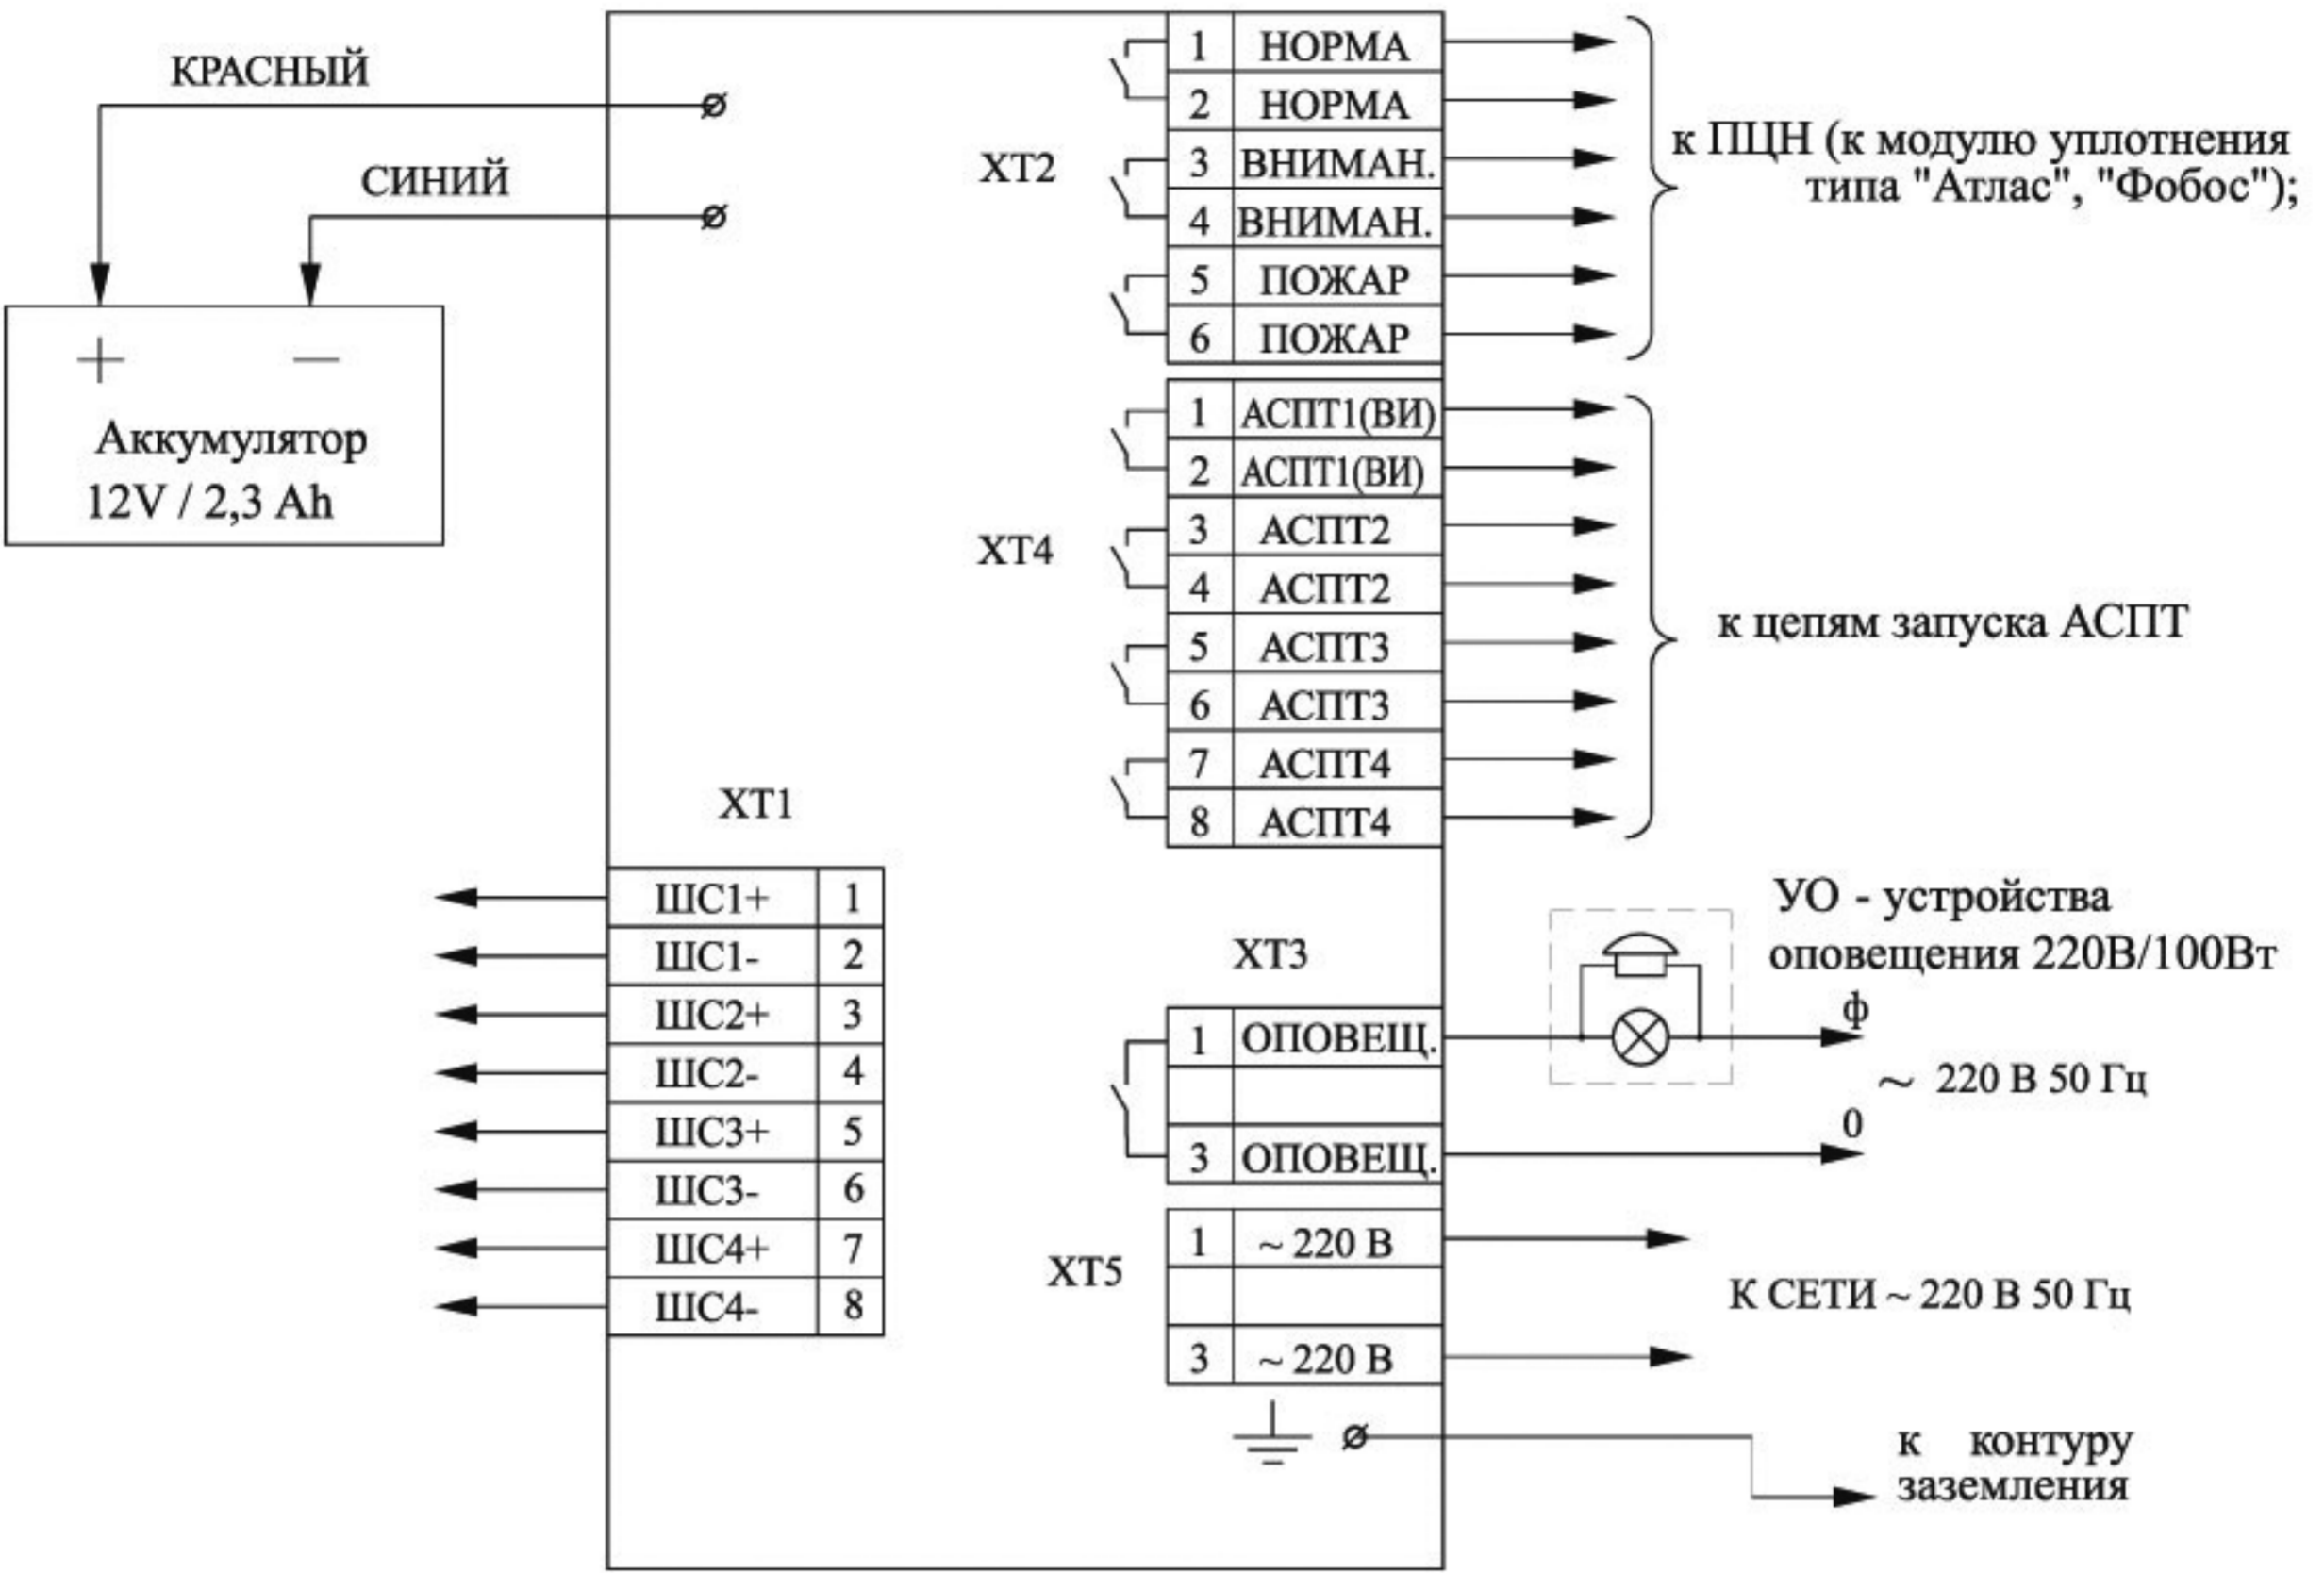

Яхонт-4И

Схема подключения пассивных пожарных извещателей

Схема подключения извещателей ИП101 "Гранат", ИП535 "Гарант"

Схема подключения дымовых извещателей ИП 212-26

Схема подключения охранных извещателей к ШС №1