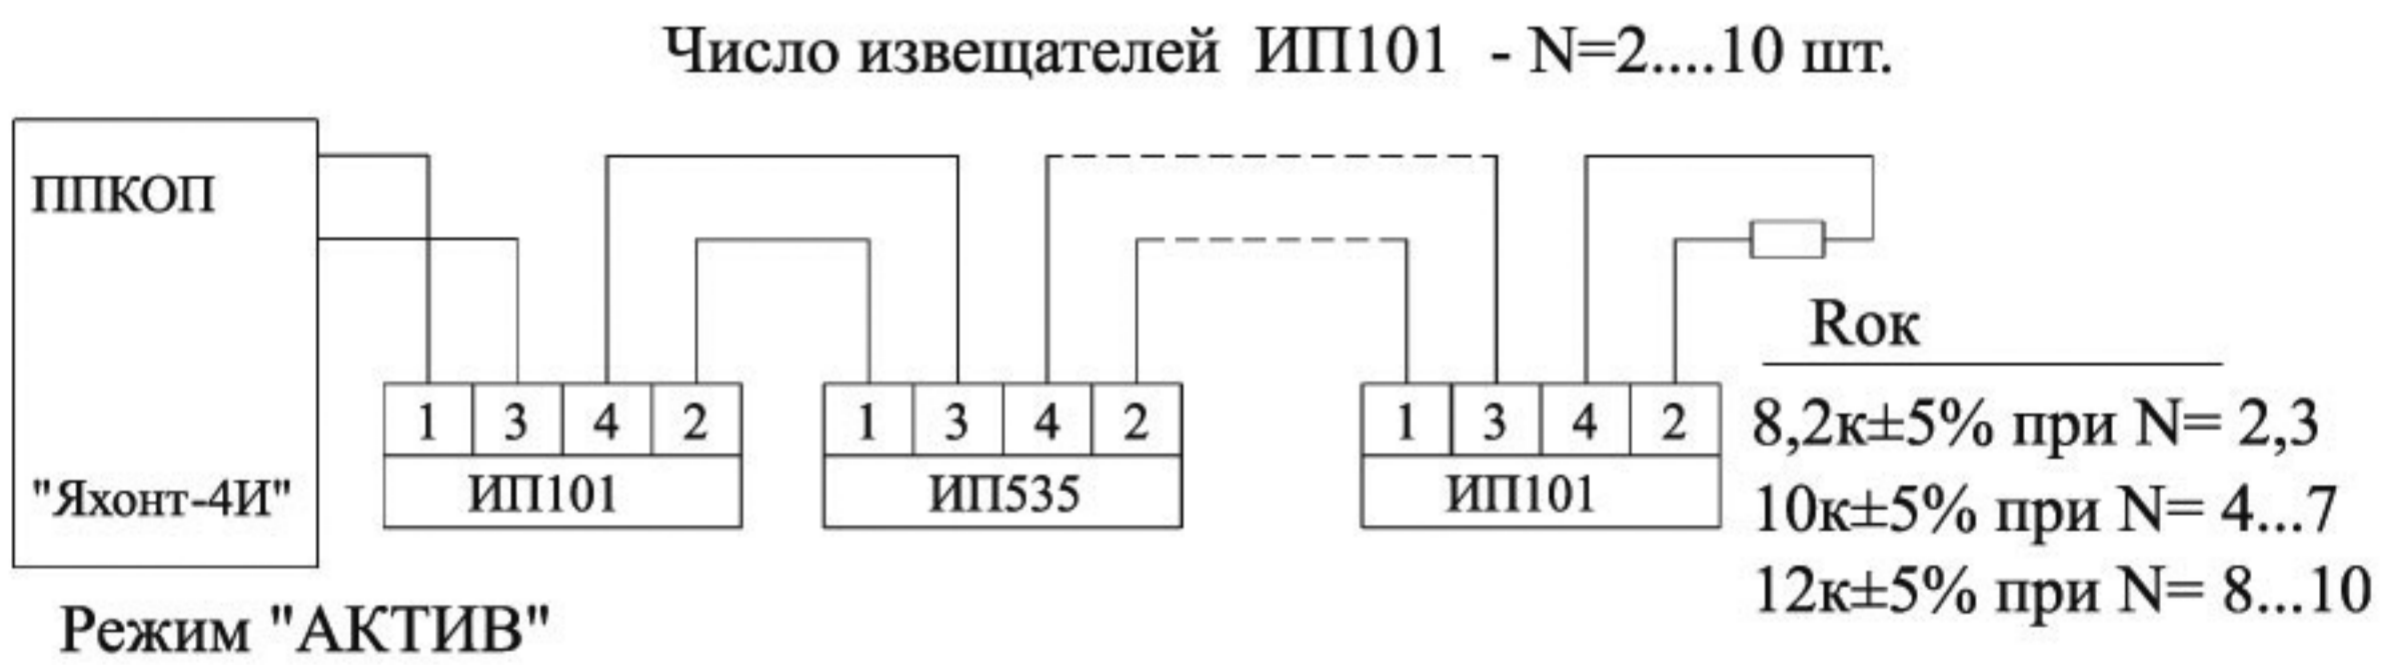

Яхонт-4И

Схема подключения пассивных пожарных извещателей

Схема подключения извещателей ИП101 "Гранат", ИП535 "Гарант"

Схема подключения дымовых извещателей ИП 212-26

Схема подключения охранных извещателей к ШС №1