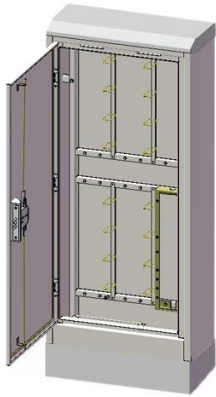

ШКАФ РАСПРЕДЕЛИТЕЛЬНЫЙ ТЕЛЕФОННЫЙ ШР-600-2М (ПУСТОЙ) ССД

Номенклатурный номер: 120908-00184

Предназначен для перехода с магистральных кабелей на распределительные кабели местных сетей. Номинальная емкость шкафа – 1200 пар.

Шкафы ШР могут устанавливаться как внутри помещений, так и на открытом воздухе. Использование покрытий, обладающих высокой механической прочностью, коррозионной и химической стойкостью, позволяют применять шкафы в неблагоприятных климатических условиях. Высокая прочность материала и уплотнители дверей предотвращают попадание внутрь шкафа пыли, влаги и насекомых. Надежный замок с приводом на тяге обеспечивает блокировку двери в трех точках. Крепление монтажной рамы непосредственно к цоколю (основанию) позволяет заменить корпус шкафа без демонтажа боксов БКТ.

Вместо боксов БКТ в шкафы могут быть установлены боксы БКТО, при этом номинальная емкость шкафов увеличивается в 2 раза (с 600 до 1200 пар).

Поставляется пустым в виде корпуса.

Характеристики

Габаритные размеры, мм	640x1550x285
Масса, кг	74

Комплектация

Корпус	1 шт.
Рамка	1 шт.
Цоколь	1 шт.
Крышка	1 шт.
Комплект для монтажа	1 шт.
Паспорт	1 шт.

Логистические параметры

Объем, м ³ :	0,318969
Вес, кг.:	77

Номенклатурный номер: 120908-00184

**ШКАФ РАСПРЕДЕЛИТЕЛЬНЫЙ
ТЕЛЕФОННЫЙ ШР-600-2М
(ПУСТОЙ) ССД**