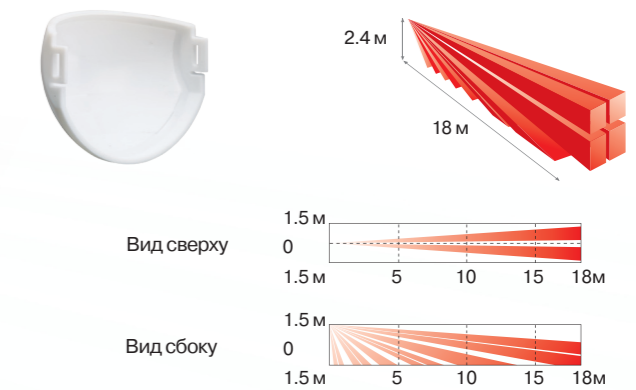

## ЛОГИКА СЧЕТВЕРЕННЫХ ЗОН

RX-CORE создает 78 зон детекции, которые охватывают весь объем помещения и позволяют зафиксировать малейшее отклонение от уровня температуры фона. Анализируя данные, полученные от каждой зоны, извещатели способны точно определить реальные размеры объекта и логически отличить человека от животных и помех.

## ОПЦИИ

**ЛИНЗА ДАЛЬНОГО ДЕЙСТВИЯ FL-60N: 1.8 x 18 м**