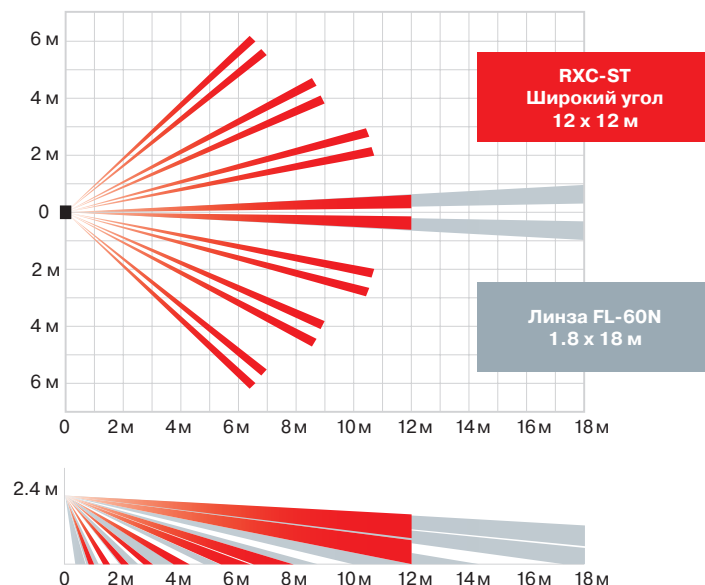

## ОПЦИИ

**ЛИНЗА ДАЛЬНОГО ДЕЙСТВИЯ FL-60N: 1.8 x 18 м**

## УСТАНОВКА КРОНШТЕЙНА

Возможна установка на стену или потолок.  
Вращение по горизонтали:  $\pm 45^\circ$   
Вращение по вертикали: от  $0^\circ$  до  $15^\circ$  вниз.

## СПЕЦИФИКАЦИИ

МОДЕЛЬ	RXC-ST
Метод детекции	пассивный ИК
Площадь детекции	12 x 12 м, 85°
Число зон детекции	78
Высота установки	1.5 - 2.4 м
Чувствительность	низк./средн./высок.
LED индикация	вкл./выкл.
Время тревоги	2.5 сек.
Время разогрева	30 сек.
Тревожный выход	Н.З. 24 В пост., 0.2 А макс.
Тампер	Н.З., при вскрытии
Питание	9.5 - 16 В
Потребление	8 мА / 11 мА макс.
Радиочастотное излучение	тревоги нет при 10 В/м
Рабочая температура	от -20°C до +50°C
Влажность	95% макс.
Вес	70 г (90 г с кронштейном)

## ЗОНА ДЕТЕКЦИИ