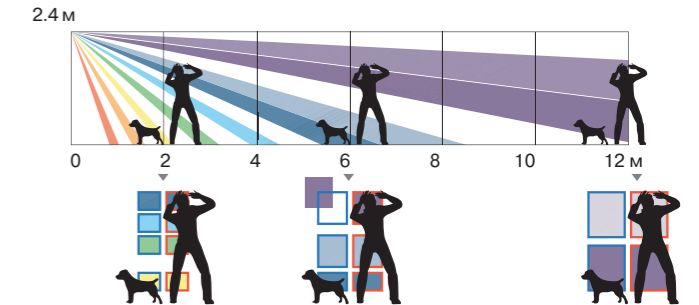

## ГЕРМЕТИЗАЦИЯ ОПТИКИ

## ЛОГИКА СЧЕТВЕРЕННЫХ ЗОН

RX-CORE создает 78 зон детекции, которые охватывают весь объем помещения и позволяют зафиксировать малейшее отклонение от уровня температуры фона. Анализируя данные, полученные от каждой зоны, извещатели способны точно определить реальные размеры объекта и логически отличить человека от животных и помех.