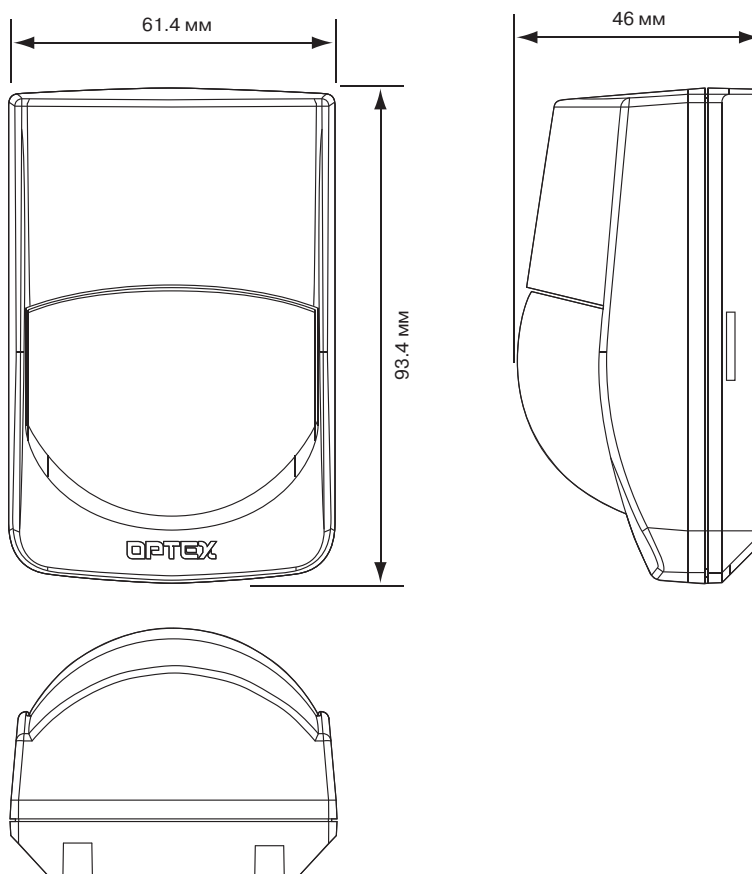

## ОПЦИИ

**ЛИНЗА ДАЛЬНОГО ДЕЙСТВИЯ FL-60N: 1.8 x 18 м**

## УСТАНОВКА КРОНШТЕЙНА

Возможна установка на стену или потолок.  
Вращение по горизонтали:  $\pm 45^\circ$   
Вращение по вертикали: от  $0^\circ$  до  $15^\circ$  вниз.

## РАЗМЕРЫ