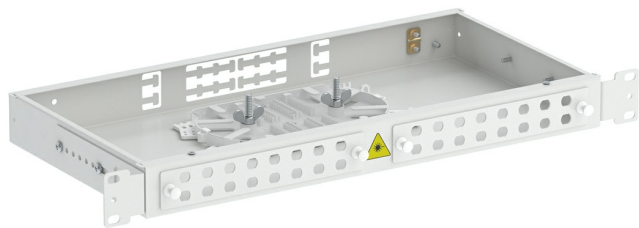

КРОСС ШКОС-М -1U/2 -32 -FC/ST ~ -(КОРПУС) ~

Номенклатурный номер: 130303-00030

Характеристики

Макс. кол-во портов FC/ST	32
Макс. кол-во вводимых кабелей	2
Тип телекоммуникационной стойки	19", 23", ETSI
Габариты корпуса, мм	410x210x41,5
Масса, кг	2,7

Комплектация

Корпус ШКОС-М-1U	1 шт.
Крышка	1 шт.
Кронштейн 19"	2 шт.
Кассета КТ-3645	1 шт.
Планка 16FC(ST)	2 шт.
Комплект деталей для монтажа	1 шт.

Логистические параметры

Объем, м3:	0,008480
Вес, кг.:	2,5

Предназначен для установки в стойки 19", 23", ETSI. Крепление кабеля по оболочке осуществляется металлическим хомутом и/или нейлоновыми стяжками, на Т-образном лепестке. Центральный силовой элемент крепится при помощи металлической скобы. Сменные планки на 8, 12 или 16 отверстий обеспечивают установку адаптеров-розеток различных типов: FC, SC, ST, дуплекс LC. Для кроссов данной серии имеются также сменные планки на 8, 12 и 16 дуплексных адаптеров SC.

Особенности:

- возможность изменения положения крепежных кронштейнов для регулирования глубины установки кросса в стойке;
- возможность ввода и крепежа в кроссах претерминированных кабелей;
- надежная фиксация наружной оболочки кабеля металлическими винтовыми хомутами;
- возможность ввода кабелей со всех направлений, благодаря продольно расположенному кабельному вводу.
- цвет корпуса RAL7035 (серый)