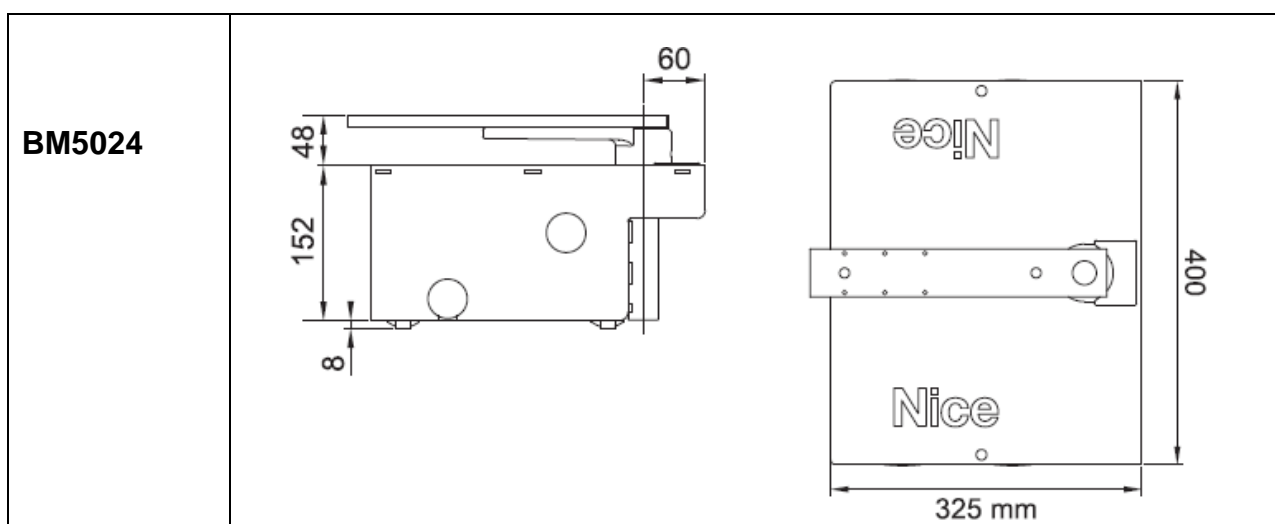

Электромеханический привод рычажного типа для автоматизации распашных ворот.

**Технические характеристики**

Код	BM5024
Напряжение(Вольт переменного тока)/Частота Герц	-
Напряжение Вольт постоянного тока	24
Номинальный ток (Ампер)	7
Мощность (Ватт)	170
Максимальная скорость(оборотов/мин)	0.8
Крутящий момент(Ньютон/метр)	400
Интенсивность использования циклов/час	45
Класс защиты (IP)	67
Рабочая температура (°C мин/макс)	-20+50
Размеры (мм)	400x325x150Высота
Вес (кг)	12