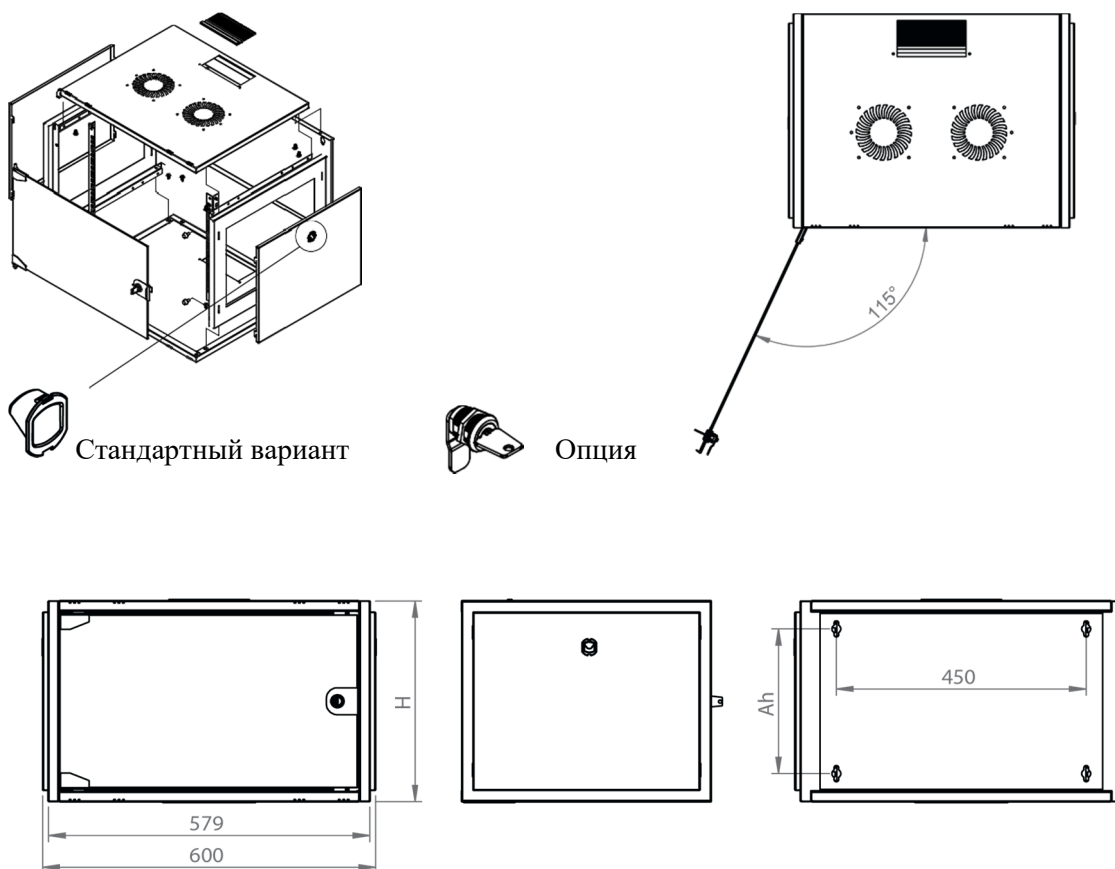

Распределенная нагрузка: до 100* кг

Ширина: 600 мм

Глубина: 600 мм. Максимальная полезная 584 мм.

Высота U: 12.

Варианты комплектации передней двери: цельнометаллическая.

Боковые стенки: быстросъемные. Возможна установка цилиндрического замка (опция).

Угол открытия передней двери 115°.

Задняя стенка сплошная с 4-мя точками для крепления на стену, не съемная, является частью конструктива.

Возможность установки щеточного ввода крышу и дно шкафа.

Степень защиты по IP: 20.

Климатическое исполнение от -10 до +75 °С УХЛ 4.2 по ГОСТ 15150-69

Цветовое исполнение корпуса: черный RAL 9005.

Цвет рамы: RAL 5026.

В комплект поставки входит: 2 шт. 19" оцинкованных монтажных направляющих; передняя дверь; 2 боковые рамы; задняя стенка; 2 боковые быстросъемные стенки; верх и дно шкафа; щеточный кабельный ввод; комплект крепежа для сборки; инструкция по сборке; паспорт на изделие.

Конструктив поставляется в разобранном виде в картонной упаковке. Количество мест: 1

*- достигается при комплектации дополнительной парой 19" монтажных направляющих. Базовая распределенная нагрузка 50 кг.