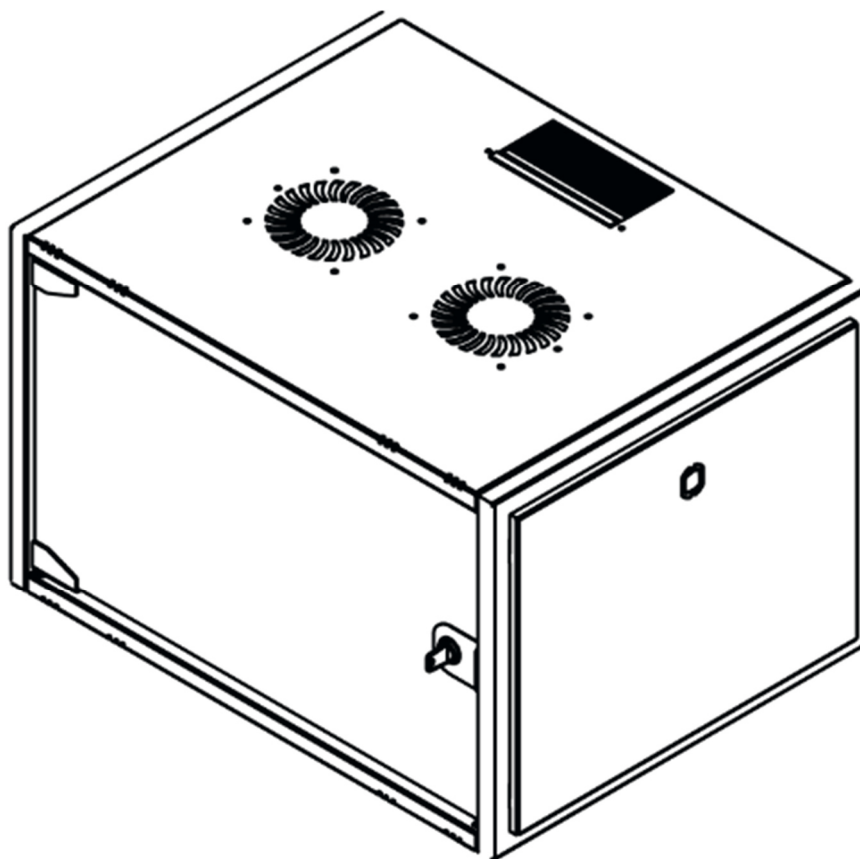

DATAREX

Паспорт
DR-610221

Шкаф настенный, телекоммуникационный 19", 12U 600х600, дверь металл,
черный

Распределенная нагрузка: до 100* кг

Ширина: 600 мм

Глубина: 600 мм. Максимальная полезная 584 мм.

Высота U: 12.

Варианты комплектации передней двери: цельнометаллическая.

Боковые стенки: быстросъемные. Возможна установка цилиндрического замка (опция).

Угол открытия передней двери 115°.

Задняя стенка сплошная с 4-мя точками для крепления на стену, не съемная, является частью конструктива.

Возможность установки щеточного ввода крышу и дно шкафа.

Степень защиты по IP: 20.

Климатическое исполнение от -10 до +75 °С УХЛ 4.2 по ГОСТ 15150-69

Цветовое исполнение корпуса: черный RAL 9005.

Цвет рамы: RAL 5026.

В комплект поставки входит: 2 шт. 19" оцинкованных монтажных направляющих; передняя дверь; 2 боковые рамы; задняя стенка; 2 боковые быстросъемные стенки; верх и дно шкафа; щеточный кабельный ввод; комплект крепежа для сборки; инструкция по сборке; паспорт на изделие.