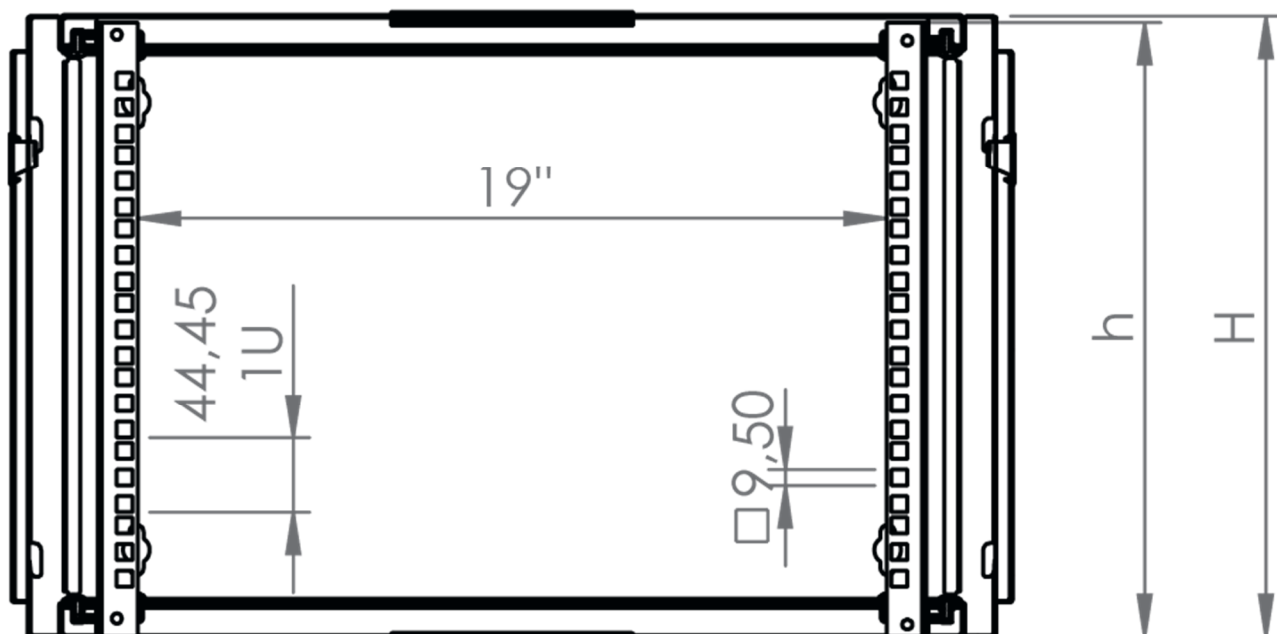

DATAREX

Паспорт
DR-610221

Шкаф настенный, телекоммуникационный 19", 12U 600х600, дверь металл,
черный

Распределенная нагрузка: до 100* кг

Ширина: 600 мм

Глубина: 600 мм. Максимальная полезная 584 мм.

Высота U: 12.

В комплект поставки входит: 2 шт. 19" оцинкованных монтажных направляющих; передняя дверь; 2 боковые рамы; задняя стенка; 2 боковые быстросъемные стенки; верх и дно шкафа; щеточный кабельный ввод; комплект крепежа для сборки; инструкция по сборке; паспорт на изделие.

Мин 6 - Макс 88

Наименование детали	Толщина материала (мм)	Комплект поставки
Основной корпус (конструкция)	0,8 мм	1
Передняя дверь металл	1,1 мм	1
Монтажные рейки 19"	1,5 мм	2
Задняя панель	1,2 мм	1
Боковые панели	0,8 мм	2
Модуль боковой рамы	0,8 мм	2