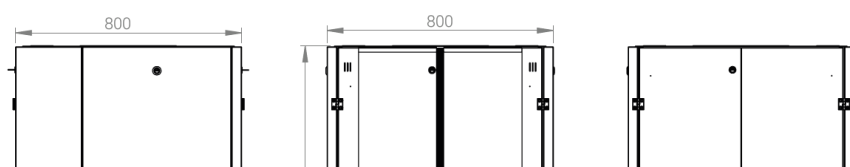

вид сбоку

вид спереди

вид сзади

Распределенная нагрузка: до 600 кг на роликах, базовая 900 кг на опорных ножках.

Ширина: 800 мм.

Глубина: 800 мм.

Максимальная/стандартная/минимальная полезная глубина: 740/570/370 мм.

Высота U: 42.

Комплектация передних дверей: распашные перфорированные.

Перфорация передних дверей и задних перфорированных дверей составляет 70%.

Замки передних и задних дверей: цилиндрические сверху и снизу по 2 шт. на каждой стороне.

Угол открытия передних и задних дверей: 180°

Боковые стенки: быстросъемные цельнометаллические с цилиндрическим замком.

Комплектация задних дверей: распашные перфорированные.

Совместимость ключей: полная, ключ подходит ко всем замкам всех типов шкафов DATAREX.

Степень защиты по IP: 20

Климатическое исполнение: от -10 до +75 °С УХЛ 4.2 по ГОСТ 15150-69

Цветовое исполнение: черный RAL 9005.

В комплект поставки входит: комплект регулируемых опорных ножек; комплект проводов заземления; 4 шт. 19" оцинкованных монтажных направляющих; несущие вертикальные опорные продольные и поперечные опорные части конструктива; кронштейны для монтажных направляющих, 2 передних и 2 задних двери; боковые быстросъемные стенки; верх и дно шкафа; комплект крепежа для сборки шкафа; инструкция по сборке; паспорт на изделие.

Конструктив поставляется в разобранном виде в картонной упаковке. Количество мест: 1