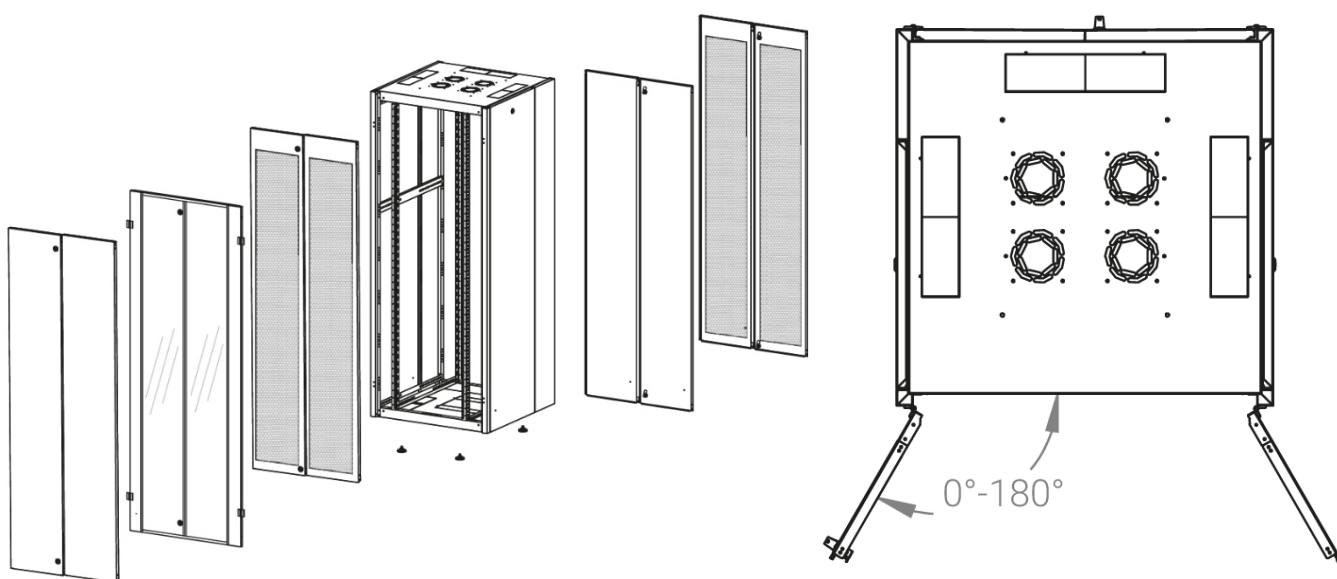

Ширина: 800 мм.

Глубина: 800 мм.

Максимальная/стандартная/минимальная полезная глубина: 740/570/370 мм.

Высота U: 42.

Комплектация передних дверей: распашные перфорированные.

Перфорация передних дверей и задних перфорированных дверей составляет 70%.

Комплектация задних дверей: распашные перфорированные.

Совместимость ключей: полная, ключ подходит ко всем замкам всех типов шкафов DATAREX.

Степень защиты по IP: 20

Климатическое исполнение: от -10 до +75 °С УХЛ 4.2 по ГОСТ 15150-69

Цветовое исполнение: черный RAL 9005.

В комплект поставки входит: комплект регулируемых опорных ножек; комплект проводов заземления; 4 шт. 19" оцинкованных монтажных направляющих; несущие вертикальные опорные продольные и поперечные опорные части конструктива; кронштейны для монтажных направляющих, 2 передних и 2 задних двери; боковые быстросъемные стенки; верх и дно шкафа; комплект крепежа для сборки шкафа; инструкция по сборке; паспорт на изделие.

Конструктив поставляется в разобранном виде в картонной упаковке. Количество мест: 1

вид сбоку

вид спереди

вид сзади

вид спереди без
дверей

вид сбоку без
боковых панелей

Макс./стандарт./мин
расстояние для размещения
оборудования.