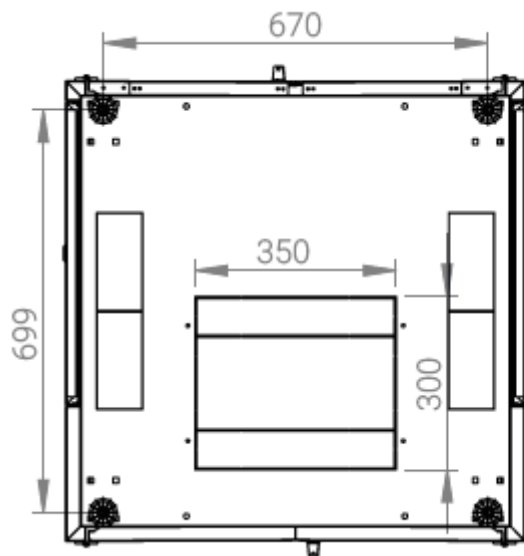

Ширина: 800 мм.

Глубина: 800 мм.

Максимальная/стандартная/минимальная полезная глубина: 740/570/370 мм.

Высота U: 42.

Комплектация передних дверей: распашные перфорированные.

Перфорация передних дверей и задних перфорированных дверей составляет 70%.

Конструктив поставляется в разобранном виде в картонной упаковке. Количество мест: 1

вид сбоку

вид спереди

вид сзади

вид спереди без
дверей

вид сбоку без
боковых панелей

Макс./стандарт./мин
расстояние для размещения
оборудования.

Посадочные места под щеточный
кабельный ввод (поставляется отдельное)

Быстросъемные
боковые стенки с
замком

| напольные шкафы 19", Ш800мм x Г800мм | | | |
|--|----------------|------------------|---|
| Описание | Габариты ШxГxВ | К-во в комплекте | *Высота в мм, общая без ножек и/или роликов, цоколя |
| Напольные шкафы 19" 42U, Ш800мм x Г800мм | 800x800x2010 | 1 | 1980 |

| Высота, U | Исполнение передней двери | Габариты упаковки, ШxГxВ, мм | Вес нетто, кг | Вес брутто, кг |
|-----------|---------------------------|------------------------------|---------------|----------------|
| 42 | перфорация | 850x300x2050 | 82,2 | 94,2 |