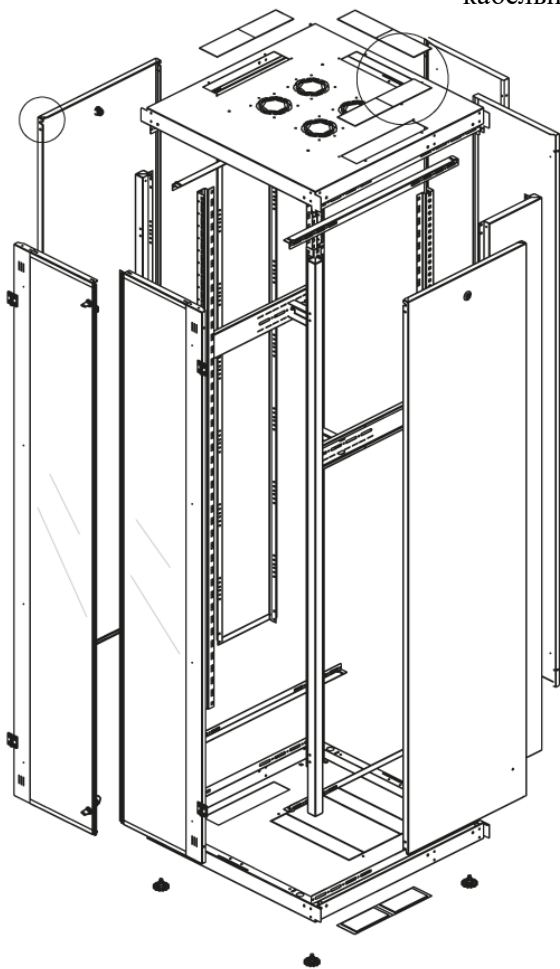

Ширина: 800 мм.

Глубина: 800 мм.

Максимальная/стандартная/минимальная полезная глубина: 740/570/370 мм.

Высота U: 42.

Комплектация передних дверей: распашные перфорированные.

Перфорация передних дверей и задних перфорированных дверей составляет 70%.

Цветовое исполнение: черный RAL 9005.

В комплект поставки входит: комплект регулируемых опорных ножек; комплект проводов заземления; 4 шт. 19" оцинкованных монтажных направляющих; несущие вертикальные опорные продольные и поперечные опорные части конструктива; кронштейны для монтажных направляющих, 2 передних и 2 задних двери; боковые быстросъемные стенки; верх и дно шкафа; комплект крепежа для сборки шкафа; инструкция по сборке; паспорт на изделие.

Конструктив поставляется в разобранном виде в картонной упаковке. Количество мест: 1

вид сбоку

вид спереди

вид сзади

вид спереди без
дверей

вид сбоку без
боковых панелей

Макс./стандарт./мин
расстояние для размещения
оборудования.

Посадочные места под щеточный
кабельный ввод (поставляется отдельное)

Быстросъемные
боковые стенки с
замком

| напольные шкафы 19", Ш800мм x Г800мм | | | |
|--|----------------|------------------|---|
| Описание | Габариты ШxГxВ | К-во в комплекте | *Высота в мм, общая без ножек и/или роликов, цоколя |
| Напольные шкафы 19" 42U, Ш800мм x Г800мм | 800x800x2010 | 1 | 1980 |