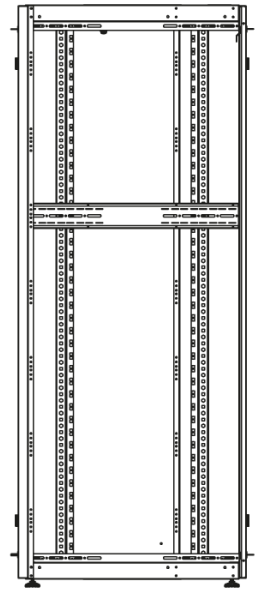

вид сбоку без
боковых панелей