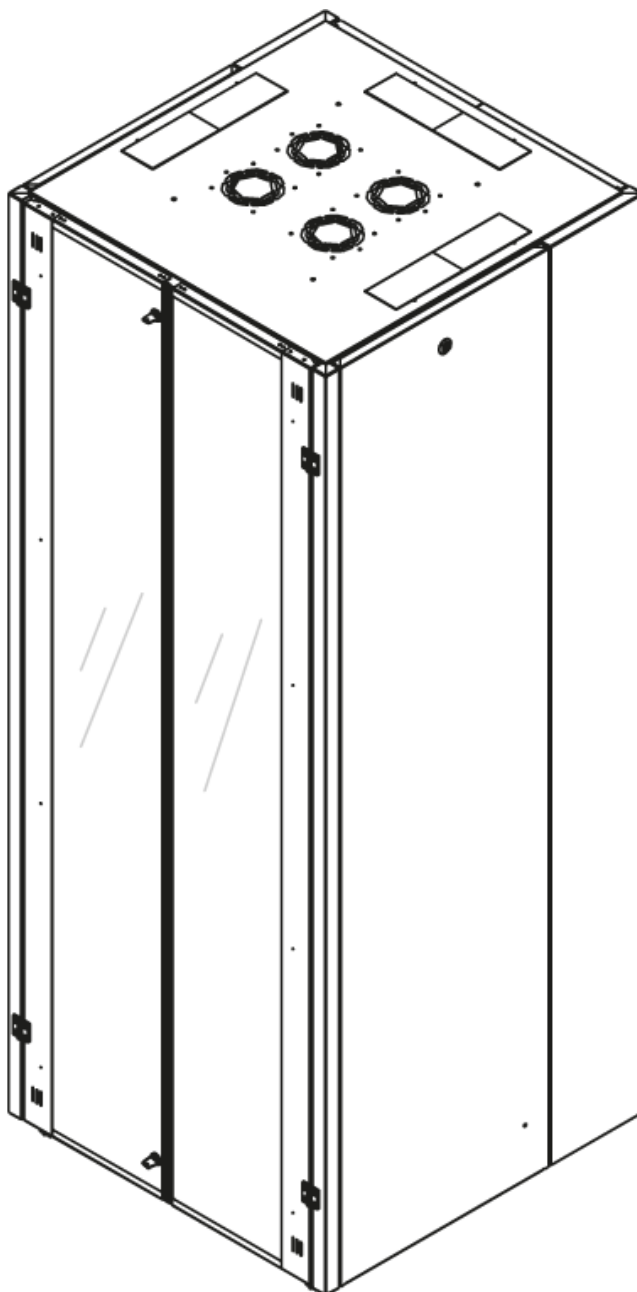

DATAREX

Паспорт
DR-759521

Шкаф напольный, телекоммуникационный 19", 42U 800x800, двойная передняя дверь перфорация, двойная задняя дверь перфорированная, черный

Распределенная нагрузка: до 600 кг на роликах, базовая 900 кг на опорных ножках.

Ширина: 800 мм.

Глубина: 800 мм.

Максимальная/стандартная/минимальная полезная глубина: 740/570/370 мм.

Высота U: 42.

Комплектация передних дверей: распашные перфорированные.

Перфорация передних дверей и задних перфорированных дверей составляет 70%.

Замки передних и задних дверей: цилиндрические сверху и снизу по 2 шт. на каждой стороне.

Угол открытия передних и задних дверей: 180°

Боковые стенки: быстросъемные цельнометаллические с цилиндрическим замком.

Цветовое исполнение: черный RAL 9005.

В комплект поставки входит: комплект регулируемых опорных ножек; комплект проводов заземления; 4 шт. 19" оцинкованных монтажных направляющих; несущие вертикальные опорные продольные и поперечные опорные части конструктива; кронштейны для монтажных направляющих, 2 передних и 2 задних двери; боковые быстросъемные стенки; верх и дно шкафа; комплект крепежа для сборки шкафа; инструкция по сборке; паспорт на изделие.