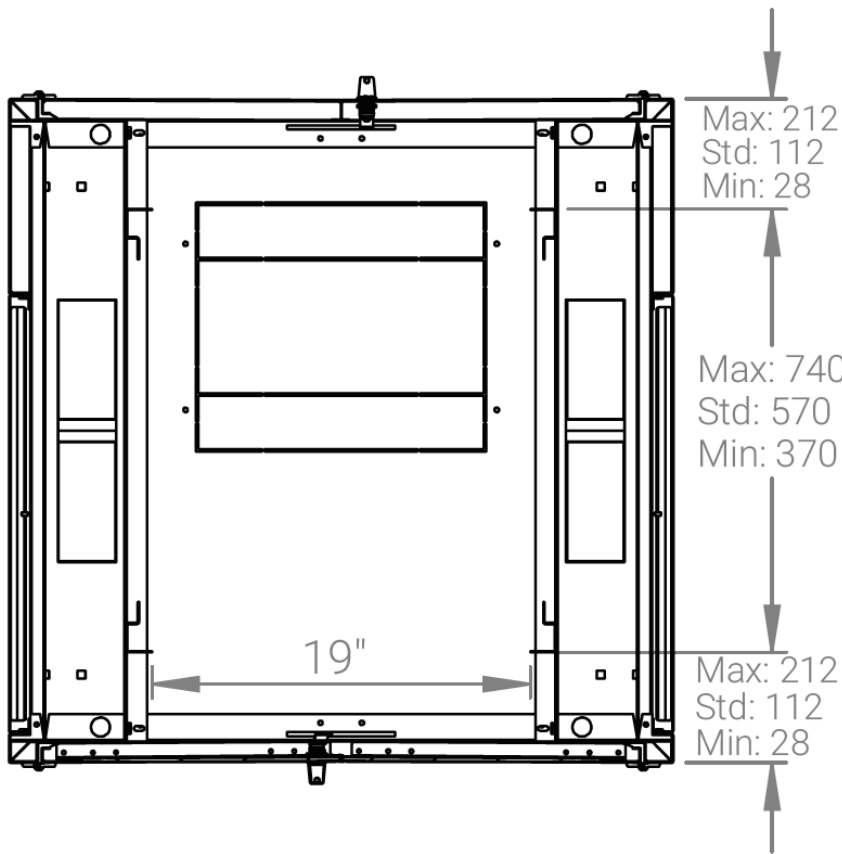

Ширина: 800 мм.

Глубина: 800 мм.

Максимальная/стандартная/минимальная полезная глубина: 740/570/370 мм.

Высота U: 42.

Комплектация передних дверей: распашные перфорированные.

Перфорация передних дверей и задних перфорированных дверей составляет 70%.

Конструктив поставляется в разобранном виде в картонной упаковке. Количество мест: 1

вид сбоку

вид спереди

вид сзади

вид спереди без
дверей

вид сбоку без
боковых панелей

Макс./стандарт./мин
расстояние для размещения
оборудования.

Посадочные места под щеточный
кабельный ввод (поставляется отдельное)

Быстросъемные
боковые стенки с
замком

| напольные шкафы 19", Ш800мм x Г800мм | | | |
|--|----------------|------------------|---|
| Описание | Габариты ШxГxВ | К-во в комплекте | *Высота в мм, общая без ножек и/или роликов, цоколя |
| Напольные шкафы 19" 42U, Ш800мм x Г800мм | 800x800x2010 | 1 | 1980 |

| Высота, U | Исполнение передней двери | Габариты упаковки, ШxГxВ, мм | Вес нетто, кг | Вес брутто, кг |
|-----------|---------------------------|------------------------------|---------------|----------------|
| 42 | перфорация | 850x300x2050 | 82,2 | 94,2 |