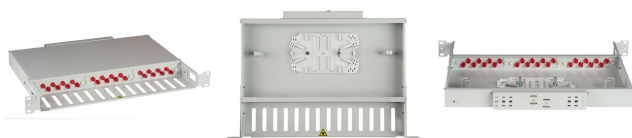

КРОСС ШКОС-С -1U/2 -24 -FC/ST ~24 -FC/D/SM ~24 - FC/UPC

Номенклатурный номер: 130301-02256

Предназначен для концевой заделки, распределения и коммутации оптических волокон волоконно-оптических кабелей, и устанавливается в стойках монтажных или шкафах телекоммуникационных типоразмера 19", а при доукомплектации дополнительными кронштейнами в стойках и шкафах типоразмеров 21" (ETSI) и 23".

Крепление кабеля по оболочке осуществляется металлическим хомутом и/или нейлоновыми стяжками, на специализированном кабельном вводе, который крепится на задней стенке корпуса. Центральный силовой элемент ОК крепится при помощи металлической скобы. Сменные металлические планки на 8 или 4 отверстий обеспечивают установку адаптеров-розеток различных типов: FC, SC, ST, дуплекс LC. Комплектуется съемной полкой-органайзером.

Особенности:

- сменные металлические планки;
- цвет корпуса RAL7035 (серый);
- возможность установки кабельных вводов для ввода кабеля в гофротрубу, в наружной оболочке или в первой поясной оболочке;
- возможность ввода и крепежа претерминированных кабелей;
- наличие съемного переднего органайзера;
- возможность изменения положения крепежных кронштейнов для регулирования глубины установки кросса в стойке;
- надежная фиксация наружной оболочки кабеля металлическими винтовыми хомутами;
- возможность ввода кабелей со всех направлений, благодаря продольно расположенному кабельному вводу;
- возможность доукомплектации кронштейнами 21" (ETSI) и 23".

Характеристики

Максимальное количество портов FC/SC/LC	24/24/48
Максимальное количество вводимых кабелей	4 или 2 транзитных
Тип телекоммуникационной стойки	19", 23", ETSI
Габариты корпуса, мм	410x210x41,5
Масса, кг	2,9