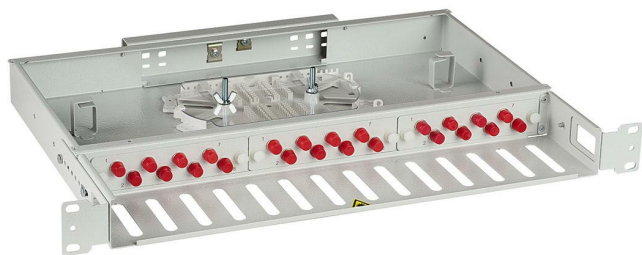

КРОСС ШКОС-С -1U/2 -24 -FC/ST ~24 -FC/D/SM ~24 - FC/UPC

Номенклатурный номер: 130301-02256

Предназначен для концевой заделки, распределения и коммутации оптических волокон волоконно-оптических кабелей, и устанавливается в стойках монтажных или шкафах телекоммуникационных типоразмера 19", а при доукомплектации дополнительными кронштейнами в стойках и шкафах типоразмеров 21" (ETSI) и 23".

Крепление кабеля по оболочке осуществляется металлическим хомутом и/или нейлоновыми стяжками, на специализированном кабельном вводе, который крепится на задней стенке корпуса. Центральный силовой элемент ОК крепится при помощи металлической скобы. Сменные металлические планки на 8 или 4 отверстий обеспечивают установку адаптеров-розеток различных типов: FC, SC, ST, дуплекс LC. Комплектуется съемной полкой-органайзером.

Особенности:

- сменные металлические планки;
- цвет корпуса RAL7035 (серый);
- возможность установки кабельных вводов для ввода кабеля в гофротрубу, в наружной оболочке или в первой поясной оболочке;
- возможность ввода и крепежа претерминированных кабелей;
- наличие съемного переднего органайзера;
- возможность изменения положения крепежных кронштейнов для регулирования глубины установки кросса в стойке;
- надежная фиксация наружной оболочки кабеля металлическими винтовыми хомутами;
- возможность ввода кабелей со всех направлений, благодаря продольно расположенному кабельному вводу;
- возможность доукомплектации кронштейнами 21" (ETSI) и 23".

Характеристики

Максимальное количество портов FC/SC/LC	24/24/48
Максимальное количество вводимых кабелей	4 или 2 транзитных
Тип телекоммуникационной стойки	19", 23", ETSI
Габариты корпуса, мм	410x210x41,5
Масса, кг	2,9