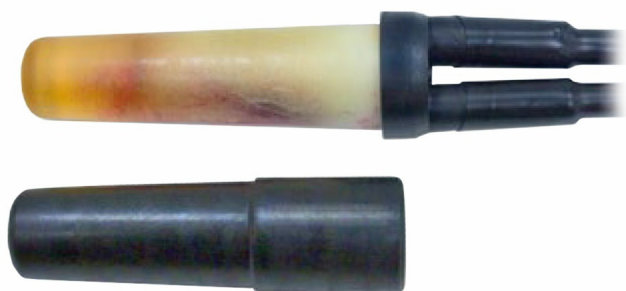

МУФТА 2МТГ 45 ~ПУЛАСТ~ ССД

Номенклатурный номер: 120311-00051

Тупиковая муфта, укомплектованная монтажными материалами и герметиком «Пуласт» для заливки сростка.

Используется в кабельной канализации, в котлованах и на открытом воздухе.

При монтаже заполняется саморасширяющимся двухкомпонентным герметиком «Пуласт», который в процессе эксплуатации кабеля при необходимости проведения аварийно-восстановительных работ может быть удалён со смонтированного сердечника.

По способу монтажа является прямой муфтой с вводом двух кабелей, одинаковых по ёмкости.

Предназначена для монтажа кабелей ТППэпЗ и ТПпЗП в колодцах, где нет возможности разместить прямую проходную муфту с заливкой сростка (ВССК или МГПг).

Около муфты оставляется запас кабелей, позволяющий извлекать муфту из колодца и монтировать её вне колодца. Например, в палатке.

Комплект муфты обеспечивает сращивание двух кабелей с жилами диаметром 0,4 и 0,5 мм ёмкостью 10 пар или 20 пар.