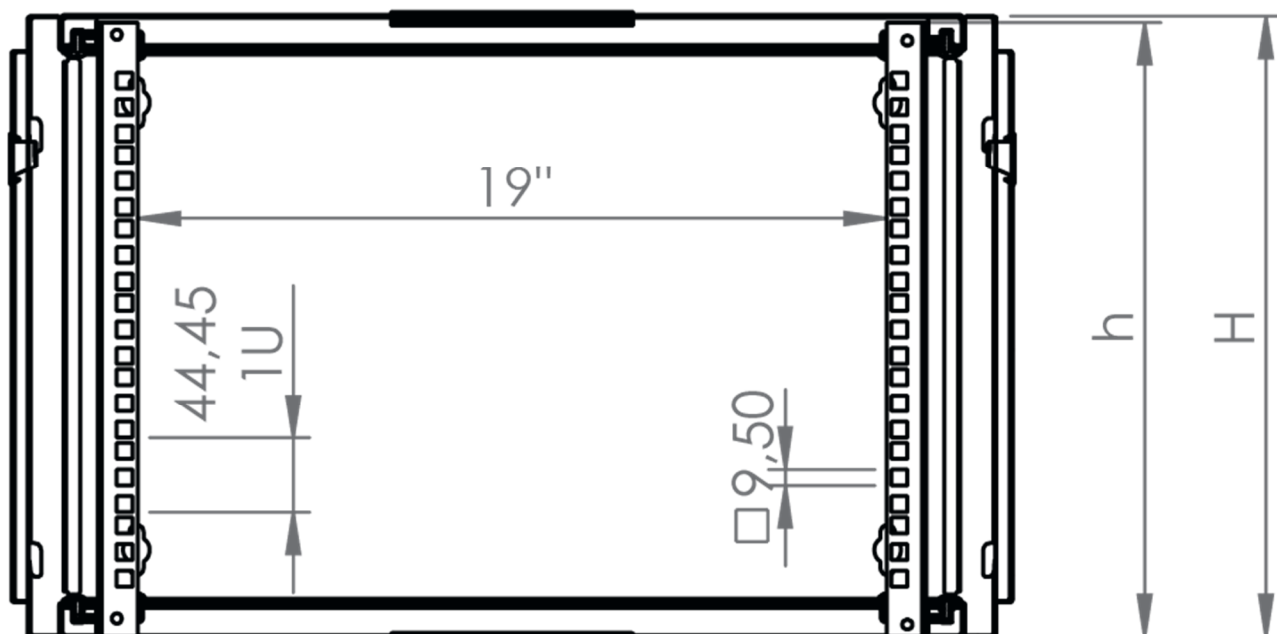

# DATAREX

Паспорт  
DR-610021

Шкаф настенный, телекоммуникационный 19", 7U 600x600, дверь металл,  
черный

Распределенная нагрузка: до 100\* кг

Ширина: 600 мм

Глубина: 600 мм. Максимальная полезная 584 мм.

В комплект поставки входит: 2 шт. 19" оцинкованных монтажных направляющих; передняя дверь; 2 боковые рамы; задняя стенка; 2 боковые быстросъемные стенки; верх и дно шкафа; щеточный кабельный ввод; комплект крепежа для сборки; инструкция по сборке; паспорт на изделие.

Мин 6 - Макс 88

Наименование детали	Толщина материала (мм)	Комплект поставки
Основной корпус (конструкция)	0,8 мм	1
Передняя дверь металл	1,1 мм	1
Монтажные рейки 19"	1,5 мм	2
Задняя панель	1,2 мм	1
Боковые панели	0,8 мм	2
Модуль боковой рамы	0,8 мм	2