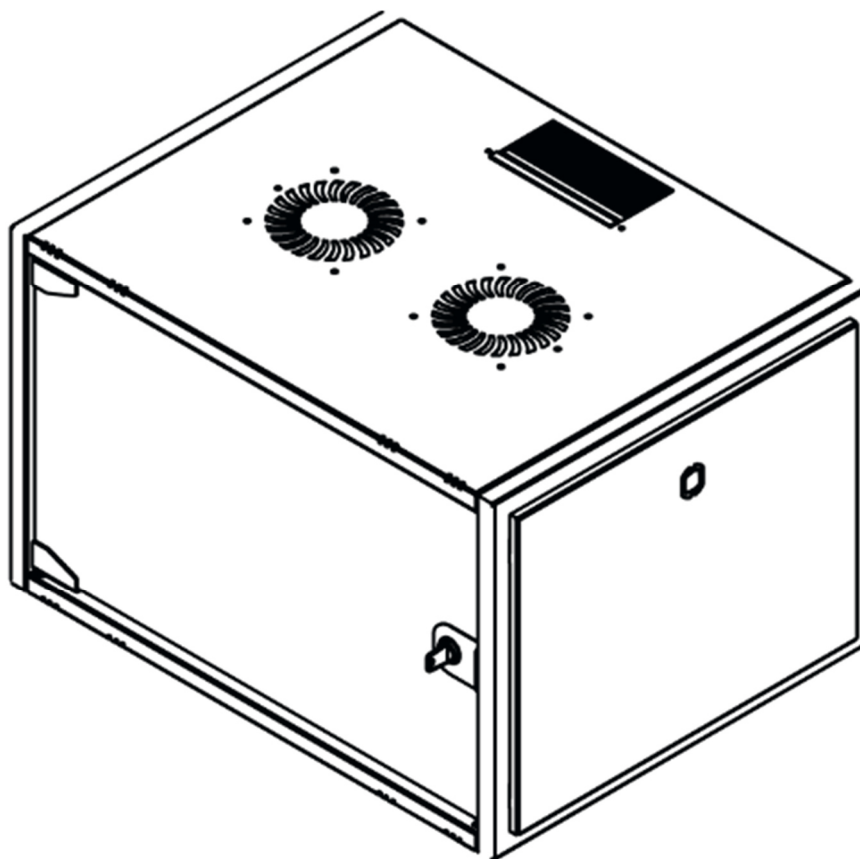

# DATAREX

Паспорт  
DR-610021

Шкаф настенный, телекоммуникационный 19", 7U 600x600, дверь металл,  
черный

Распределенная нагрузка: до 100\* кг

Ширина: 600 мм

Глубина: 600 мм. Максимальная полезная 584 мм.

Высота U: 7.

Варианты комплектации передней двери: цельнометаллическая.

Боковые стенки: быстросъемные. Возможна установка цилиндрического замка (опция).

Угол открытия передней двери 115°.

Задняя стенка сплошная с 4-мя точками для крепления на стену, не съемная, является частью конструктива.

Возможность установки щеточного ввода крышу и дно шкафа.

Степень защиты по IP: 20.

Климатическое исполнение от -10 до +75 °С УХЛ 4.2 по ГОСТ 15150-69

Цветовое исполнение корпуса: черный RAL 9005.

Цвет рамы: RAL 5026.

В комплект поставки входит: 2 шт. 19" оцинкованных монтажных направляющих; передняя дверь; 2 боковые рамы; задняя стенка; 2 боковые быстросъемные стенки; верх и дно шкафа; щеточный кабельный ввод; комплект крепежа для сборки; инструкция по сборке; паспорт на изделие.