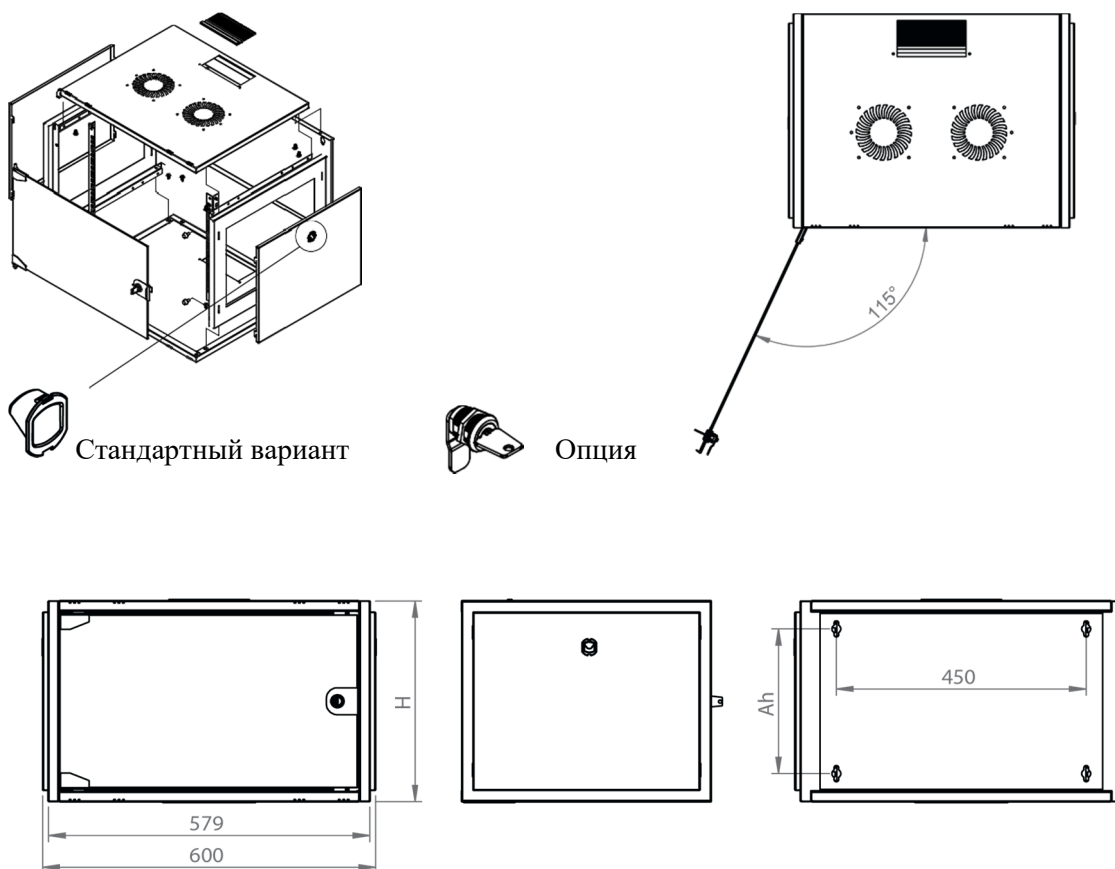

Распределенная нагрузка: до 100* кг

Ширина: 600 мм

Глубина: 600 мм. Максимальная полезная 584 мм.

Высота U: 7.

Варианты комплектации передней двери: цельнометаллическая.

Боковые стенки: быстросъемные. Возможна установка цилиндрического замка (опция).

Угол открытия передней двери 115°.

Задняя стенка сплошная с 4-мя точками для крепления на стену, не съемная, является частью конструктива.

Возможность установки щеточного ввода крышу и дно шкафа.

Степень защиты по IP: 20.

Климатическое исполнение от -10 до +75 °С УХЛ 4.2 по ГОСТ 15150-69

Цветовое исполнение корпуса: черный RAL 9005.

Цвет рамы: RAL 5026.

В комплект поставки входит: 2 шт. 19" оцинкованных монтажных направляющих; передняя дверь; 2 боковые рамы; задняя стенка; 2 боковые быстросъемные стенки; верх и дно шкафа; щеточный кабельный ввод; комплект крепежа для сборки; инструкция по сборке; паспорт на изделие.

Конструктив поставляется в разобранном виде в картонной упаковке. Количество мест: 1

*- достигается при комплектации дополнительной парой 19" монтажных направляющих. Базовая распределенная нагрузка 50 кг.