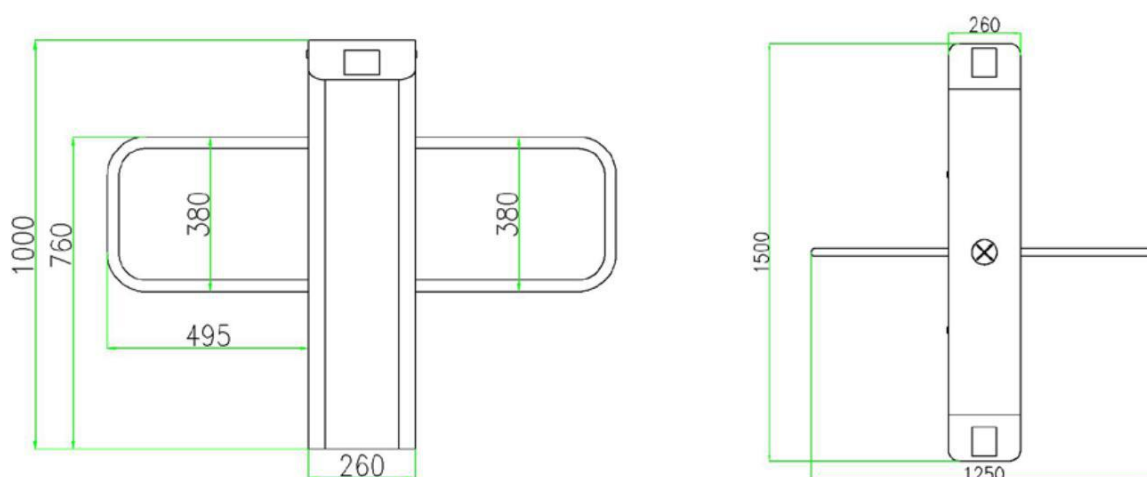

Спецификация

Питание	AC 100 ~ 120В/200 ~ 240В, 50/60Гц	
Рабочая температура	-28°C~60°C	
Рабочая влажность	5%~80%	
Рабочая среда	Внутри/Снаружи(под укрытием)	
Скорость чтения	RFID	Макс. 42/мин.
	Отпечаток пальца	Макс. 35/ мин.
	Лицо	Макс. 11/ мин.
	Вена	Макс. 23/ мин.
Ширина прохода (мм)	1050	
Занимаемая площадь(мм*мм)	1250*1500	
Габариты(мм)	Д=1500, Ш=260, В=1000	
Габариты в упаковке(мм)	Д=1640, Ш=400, В=1110	
Масса нетто (кг)	66	
Масса с упаковкой (кг)	98	
LED-индикаторы	Есть	
Материал корпуса	SUS304 Нержавеющая сталь	
Материал крышки	SUS304 Нержавеющая сталь	
Материал створок	SUS304 Нержавеющая сталь	
Принцип открытия	Распахивание	
Экстренный режим	Есть	
Уровень защиты	Средний	
Средняя отработка	2 миллиона открытий	

Габариты (мм)

ZKTECO CO.,LTD.
Russia office
www.zkteco.com E-mail:
sales@zkteco.ru

© Copyright 2018. ZKTECO CO., LTD. ZKTeco Logo is a registered trademark of ZKTeco or a related company. All other product and company names mentioned are used for identification purposes only and may be the trademarks of their respective owners. All specifications are subject to change without notice. All rights reserved.