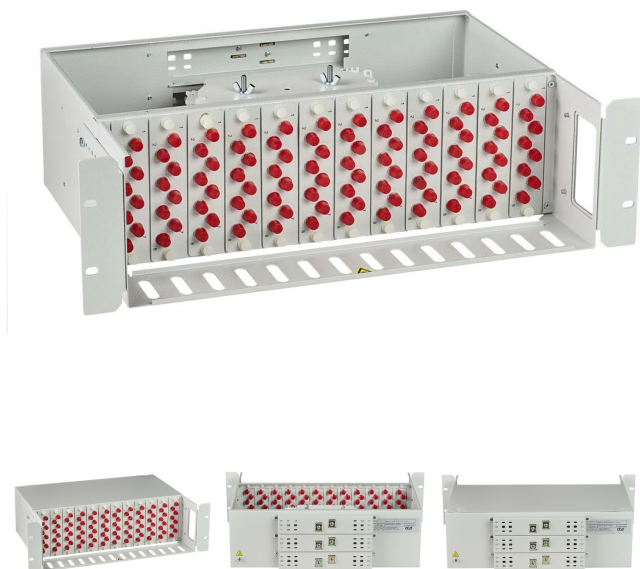

# КРОСС ШКОС-С -3U/4 -96 -FC/ST ~96 -FC/D/SM ~96 - FC/UPC

Номенклатурный номер: 130301-01212

Предназначен для концевой заделки, распределения и коммутации оптических волокон волоконно-оптических кабелей, и устанавливается в стойках монтажных или шкафах телекоммуникационных типоразмера 19", а при доукомплектации дополнительными кронштейнами в стойках и шкафах типоразмеров 21" (ETSI) и 23".

Крепление кабеля по оболочке осуществляется металлическим хомутом и/или нейлоновыми стяжками, на специализированном кабельном вводе, который крепится на задней стенке корпуса. Центральный силовой элемент ОК крепится при помощи металлической скобы. Сменные металлические планки на 8 или 4 отверстий обеспечивают установку адаптеров-розеток различных типов: FC, SC, ST, дуплекс LC. Комплектуется съемной полкой-органайзером.

Особенности:

- сменные металлические планки;
- цвет корпуса RAL7035 (серый);
- возможность установки кабельных вводов для ввода кабеля в гофротрубе, в наружной оболочке или в первой поясной оболочке;
- возможность ввода и крепежа претерминированных кабелей;
- наличие съемного переднего органайзера;
- возможность изменения положения крепежных кронштейнов для регулирования глубины установки кросса в стойке;
- надежная фиксация наружной оболочки кабеля металлическими винтовыми хомутами;
- возможность ввода кабелей со всех направлений, благодаря продольно расположенному кабельному вводу;
- возможность доукомплектации кронштейнами 21" (ETSI) и 23".

## Характеристики

Количество портов FC	96
Макс. кол-во вводимых кабелей	12 или 6 транзитных
Тип телекоммуникационной стойки	19"
Габариты корпуса, мм	410x210x131
Масса, кг	5,3