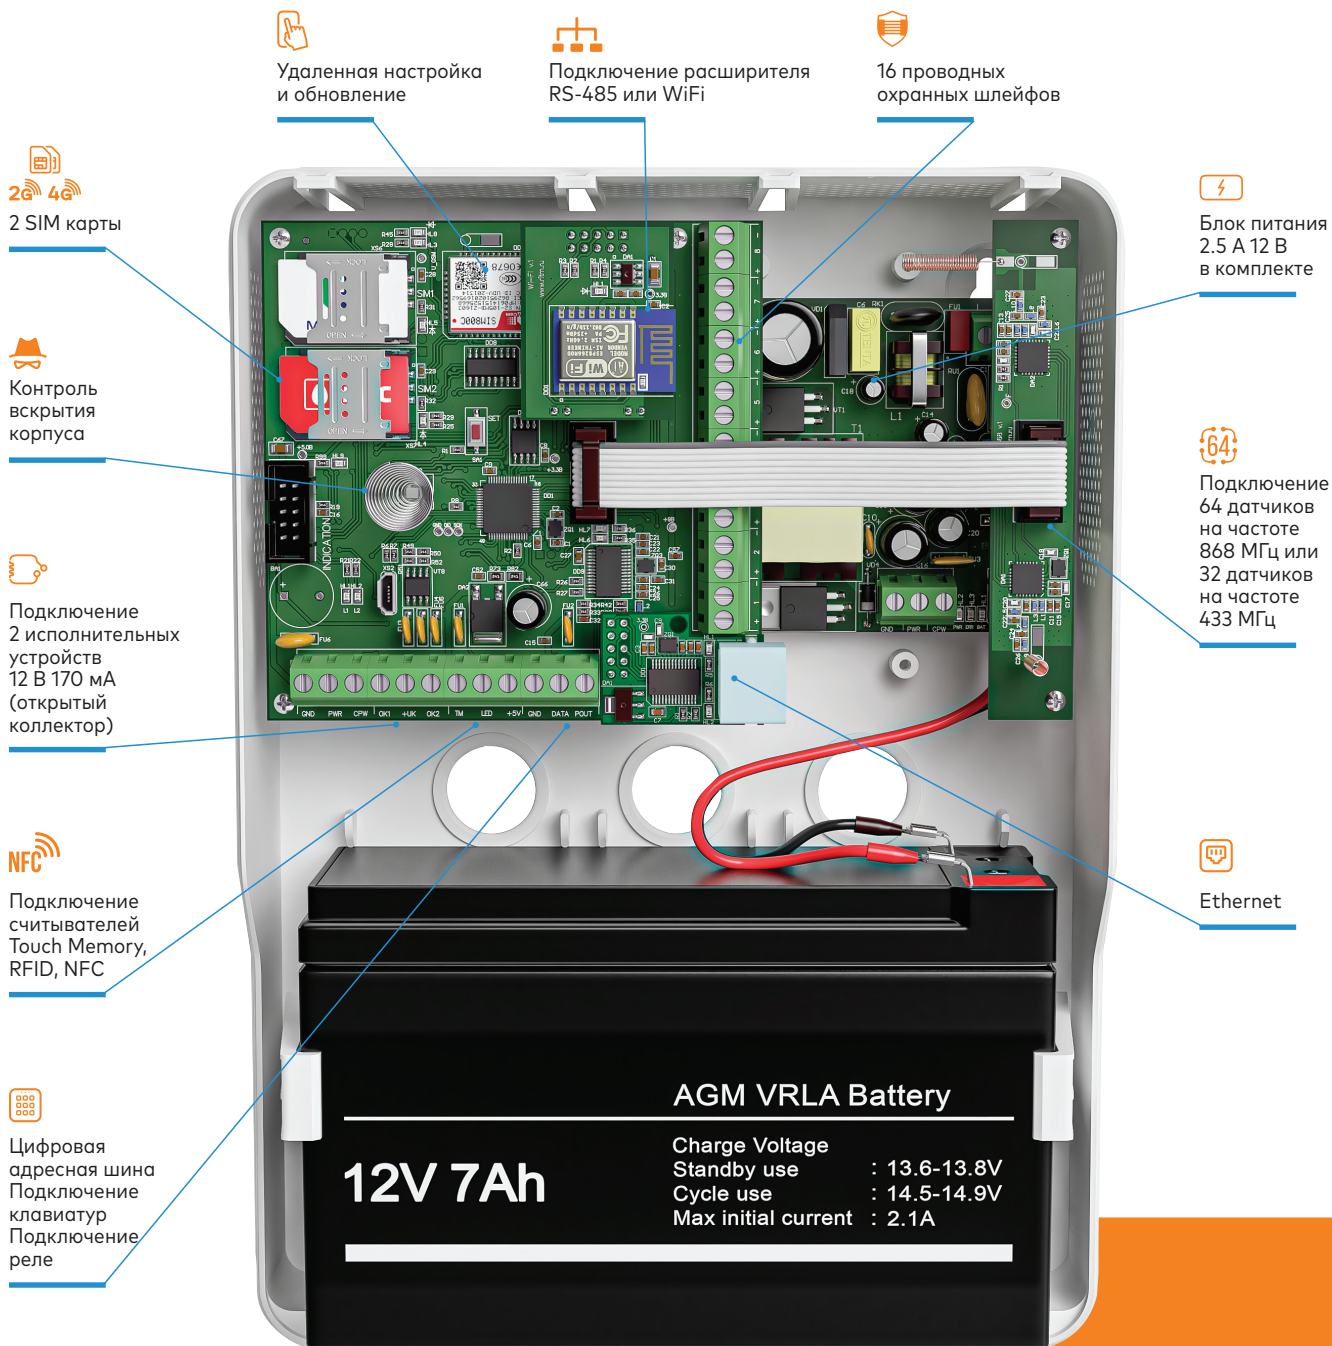

Мега – эталонное решение среди устройств

Несомненно лучший выбор.

Флагман линейки – там где нужна гибкость, обеспечивает конфигурацию под любую задачу.

MEGАмодуль - всего одно движение для сложных решений.

Подключение и настройка новых функций за секунды. Что может быть быстрее?

Расширитель беспроводных датчиков 433 МГц

Решение, проверенное временем.

Двусторонняя связь **1200 м**

Расширитель беспроводных датчиков 868 МГц

Двусторонняя связь **5000 м**

Расширитель WiFi

Подключение беспроводной сети.

Цени свое время и свой ресурс.

При любом изменении просто расширь функции прибора.

Расширитель RS-485

Уникальная возможность

передать показания с электрических счетчиков или подключить стороннее оборудование.

MEGАмощь в миникорпусе.

Блок питания уже в комплекте.

Универсальный корпус вмещающий АКБ от 1,2 до 7 Ач

Комплектация:  Блок питания 2.5 А 12 В  Внешняя GSM антенна