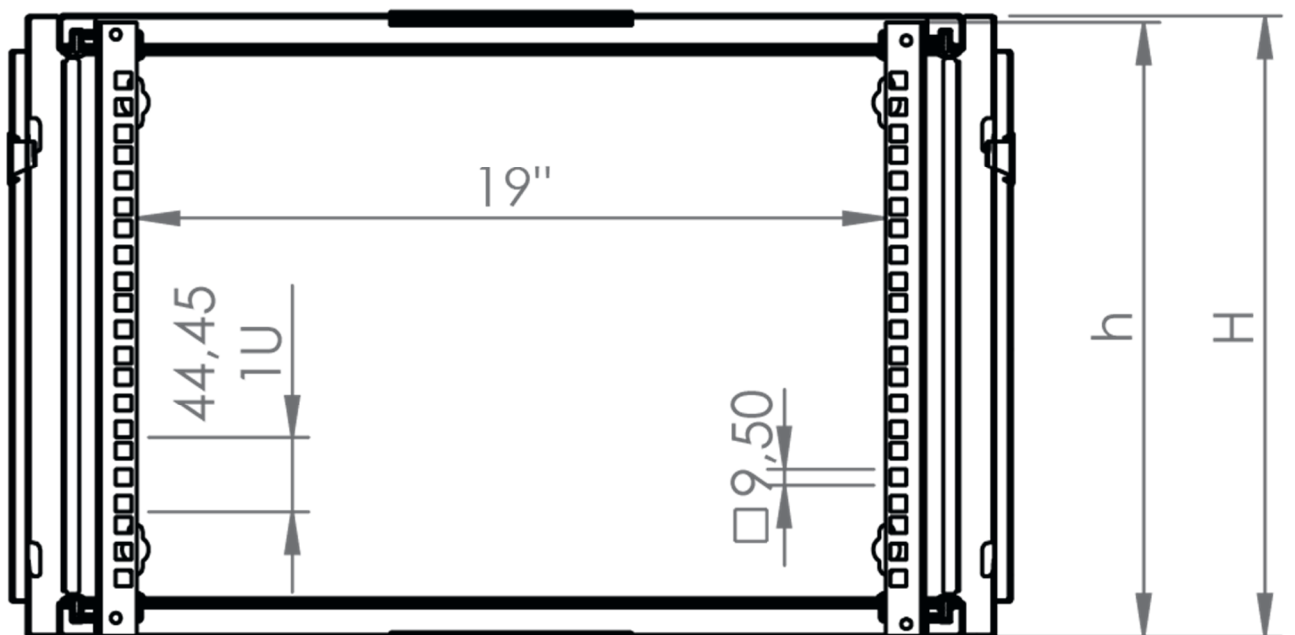

Климатическое исполнение от -10 до +75 °С УХЛ 4.2 по ГОСТ 15150-69

Цветовое исполнение корпуса: черный RAL 9005.

Цвет рамы: RAL 5026.

В комплект поставки входит: 2 шт. 19" оцинкованных монтажных направляющих; передняя дверь; 2 боковые рамы; задняя стенка; 2 боковые быстросъемные стенки; верх и дно шкафа; щеточный кабельный ввод; комплект крепежа для сборки; инструкция по сборке; паспорт на изделие.

Мин 6 - Макс 88

Наименование детали	Толщина материала (мм)	Комплект поставки
Основной корпус (конструкция)	0,8 мм	1
Передняя дверь перфорация	1,1 мм	1
Монтажные рейки 19"	1,5 мм	2
Задняя панель	1,2 мм	1
Боковые панели	0,8 мм	2
Модуль боковой рамы	0,8 мм	2