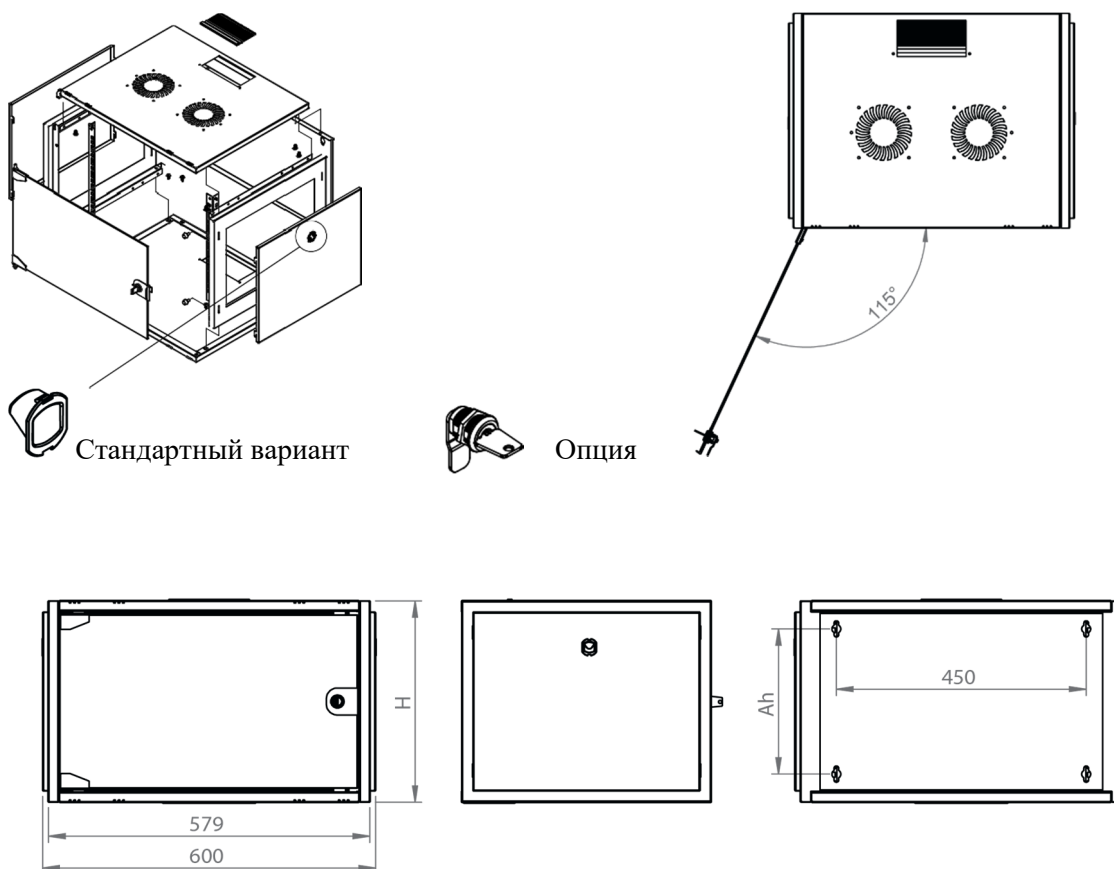

Распределенная нагрузка: до 100* кг

Ширина: 600 мм

Глубина: 600 мм. Максимальная полезная 584 мм.

Высота U: 15.

Варианты комплектации передней двери: перфорированная.

Перфорация передней перфорированной двери составляет до 70%

Боковые стенки: быстросъемные. Возможна установка цилиндрического замка (опция).

Угол открытия передней двери 115°.

Задняя стенка сплошная с 4-мя точками для крепления на стену, не съемная, является частью конструктива.

Возможность установки щеточного ввода крышу и дно шкафа.

Степень защиты по IP: 20.

Климатическое исполнение от -10 до +75 °С УХЛ 4.2 по ГОСТ 15150-69

Цветовое исполнение корпуса: черный RAL 9005.

Цвет рамы: RAL 5026.

В комплект поставки входит: 2 шт. 19" оцинкованных монтажных направляющих; передняя дверь; 2 боковые рамы; задняя стенка; 2 боковые быстросъемные стенки; верх и дно шкафа; щеточный кабельный ввод; комплект крепежа для сборки; инструкция по сборке; паспорт на изделие.

Конструктив поставляется в разобранном виде в картонной упаковке. Количество мест: 1

*- достигается при комплектации дополнительной парой 19" монтажных направляющих. Базовая распределенная нагрузка 50 кг.