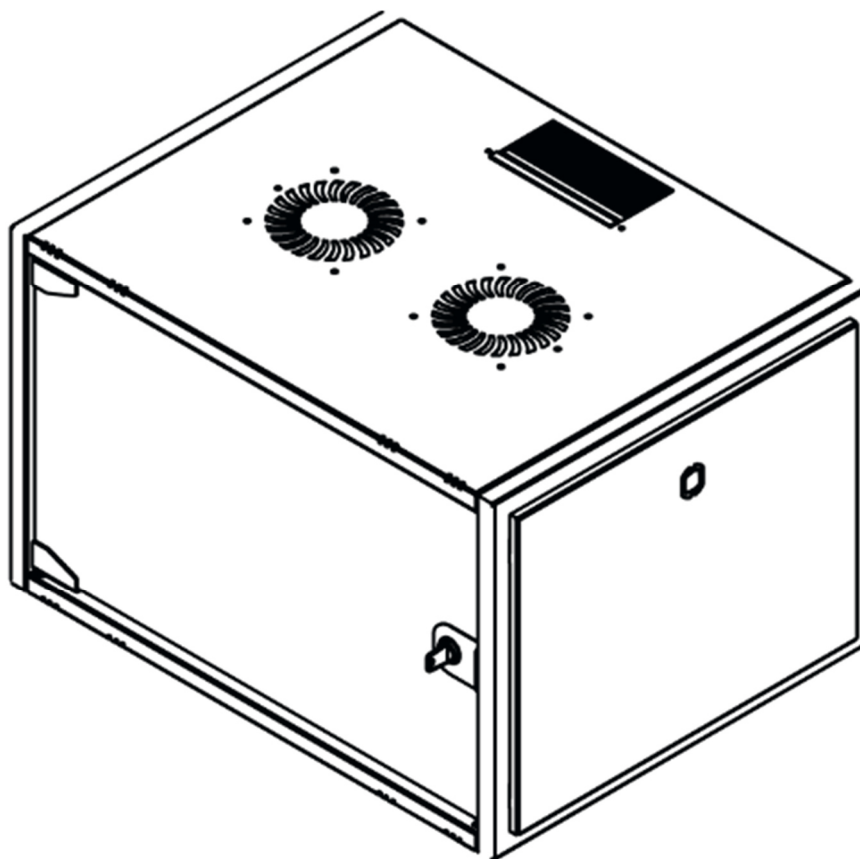

# DATAREX

Паспорт  
DR-620321

Шкаф настенный, телекоммуникационный 19", 15U 600х600, дверь  
перфорация, черный

Распределенная нагрузка: до 100\* кг

Ширина: 600 мм

Глубина: 600 мм. Максимальная полезная 584 мм.

Высота U: 15.

Варианты комплектации передней двери: перфорированная.

Перфорация передней перфорированной двери составляет до 70%

Боковые стенки: быстросъемные. Возможна установка цилиндрического замка (опция).

Угол открытия передней двери 115°.

Задняя стенка сплошная с 4-мя точками для крепления на стену, не съемная, является частью конструктива.

Возможность установки щеточного ввода крышу и дно шкафа.

Степень защиты по IP: 20.

Климатическое исполнение от -10 до +75 °С УХЛ 4.2 по ГОСТ 15150-69

Цветовое исполнение корпуса: черный RAL 9005.

Цвет рамы: RAL 5026.

В комплект поставки входит: 2 шт. 19" оцинкованных монтажных направляющих; передняя дверь; 2 боковые рамы; задняя стенка; 2 боковые быстросъемные стенки; верх и дно шкафа; щеточный кабельный ввод; комплект крепежа для сборки; инструкция по сборке; паспорт на изделие.