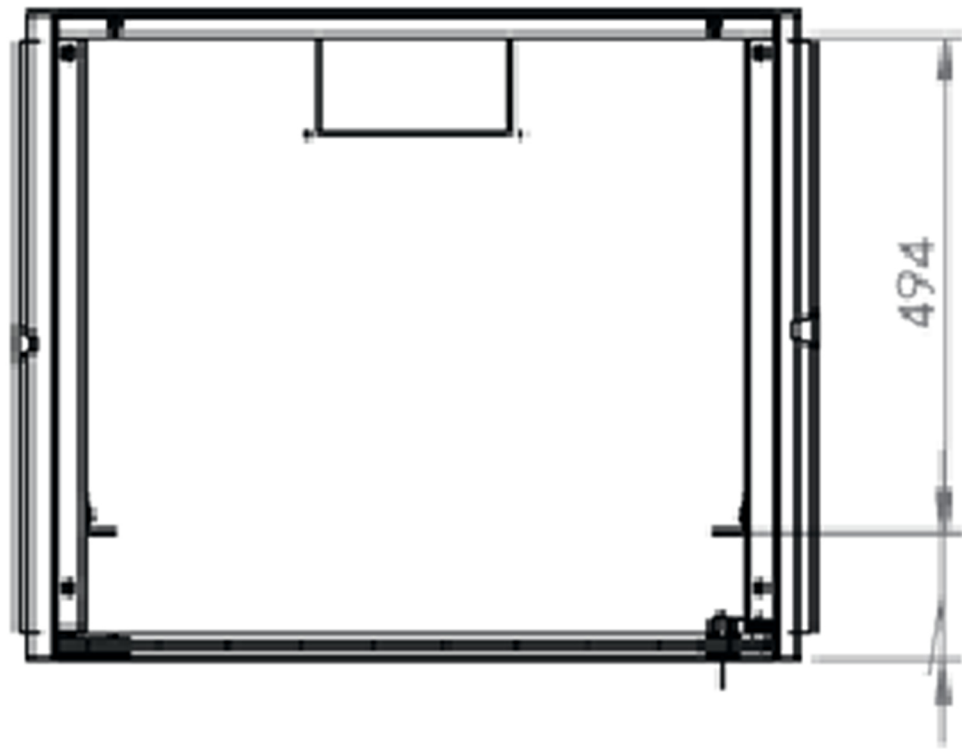

Мин 6 - Макс 88