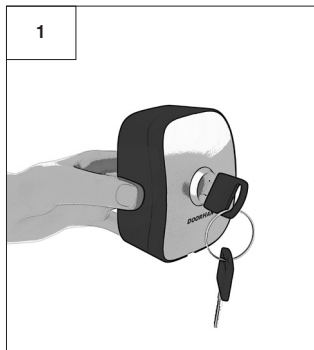

3. МОНТАЖ / INSTALLATION