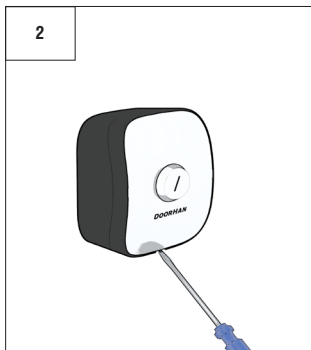

3. МОНТАЖ / INSTALLATION