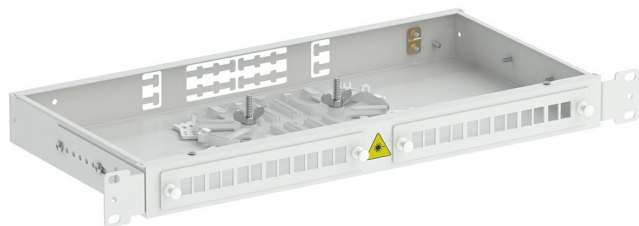

КРОСС ШКОС-М -1U/2 -24 -SC ~ -(КОРПУС) ~

Номенклатурный номер: 130303-00019

Характеристики

Макс. кол-во портов SC	24
Макс. кол-во вводимых кабелей	2
Тип телекоммуникационной стойки	19", 23", ETSI
Габариты корпуса, мм	410x210x41,5
Масса, кг	2,7

Комплектация

Корпус ШКОС-М-1U	1 шт.
Крышка	1 шт.
Кронштейн 19"	2 шт.
Кассета КТ-3645	1 шт.
Планка 12SC	2 шт.
Комплект деталей для монтажа	1 шт.

Логистические параметры

Объем, м3:	0,007000
Вес, кг.:	2,47

Предназначен для установки в стойки 19", 23", ETSI. Крепление кабеля по оболочке осуществляется металлическим хомутом и/или нейлоновыми стяжками, на Т-образном лепестке. Центральный силовой элемент крепится при помощи металлической скобы. Сменные планки на 8, 12 или 16 отверстий обеспечивают установку адаптеров-розеток различных типов: FC, SC, ST, дуплекс LC. Для кроссов данной серии имеются также сменные планки на 8, 12 и 16 дуплексных адаптеров SC.

Особенности:

- возможность изменения положения крепежных кронштейнов для регулирования глубины установки кросса в стойке;
- возможность ввода и крепежа в кроссах претерминированных кабелей;
- надежная фиксация наружной оболочки кабеля металлическими винтовыми хомутами;
- возможность ввода кабелей со всех направлений, благодаря продольно расположенному кабельному вводу.
- цвет корпуса RAL7035 (серый)