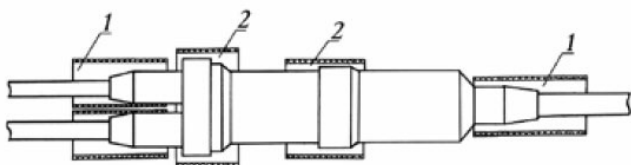

МУФТА 4МРП 0,5 С ТР.ТУТ ССД

Номенклатурный номер: 120309-00032

Характеристики

Масса, кг 0,3

Комплектация

Общий состав комплекта:

- Муфта полиэтиленовая
- Отрезки трубок ТУТ с подклеивающим слоем, подобранные с учетом требований действующих документов Минкомсвязи России
- Шкурка шлифовальная

Логистические параметры

Объем, м3: 0,001600
Вес, кг.: 0,181

Маркировка

4	—	4 патрубка на оголовнике
М	—	муфта
Р	—	разветвительная
П	—	полиэтиленовая
0,5	—	ёмкость основного кабеля 50х2

Муфты типа МП в комплектах с термоусаживаемыми трубками (ТУТ) предназначены для восстановления полиэтиленовых оболочек и шлангов.

1. Отрезки ТУТ на стыках кабель-муфта
2. Отрезки ТУТ на стыках деталей муфт

Номенклатурный номер: 120309-00032

**МУФТА 4МРП 0,5 С ТР.ТУТ
ССД**

1025,76 руб.

Розничная цена на 12.07.2024 (с НДС)

СВЯЗЬСТРОИТЕЛИ