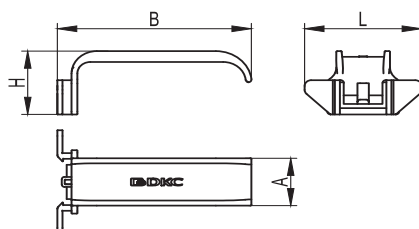

Стяжка для провода

Назначение:

- обеспечивает максимальный зажим проводов.

Отличительные особенности:

- цвет серый RAL 7030.

Наименование	Для короба	L	B	Упаковка, шт.	Код
TR1-EN 40-80	RL6	40-60-80	16	100	01024
TR1-EN 100-150	RL6	100-120-150	16	50	01025
TR1-N 40-80	RL12	40-60-80	12	100	01022
TR1-N 100-150	RL12	100-120-150	12	50	01023

Фиксаторы кабеля для серии RL6

Назначение:

- упрощение монтажа при разводке кабеля.

Отличительные особенности:

- быстрый монтаж благодаря удобному профилю.

Наименование	Для короба	B	A	L	H	Упаковка, шт.	Код
Фиксатор кабеля	RL6	40	16,6	36,2	20,2	70	05204RL
Фиксатор кабеля	RL6	60	16,6	36,2	22,2	50	05206RL
Фиксатор кабеля	RL6	80	16,6	36,2	22,2	60	05208RL

Фиксаторы кабеля для серии RL12

Назначение:

- упрощение монтажа при разводке кабеля.

Отличительные особенности:

- быстрый монтаж благодаря удобному профилю.

Наименование	Для короба	B	A	L	H	Упаковка, шт.	Код
Фиксатор кабеля	RL12	40	16,2	36,2	20,2	70	05203RL
Фиксатор кабеля	RL12	60	16,2	36,2	22,2	50	05205RL
Фиксатор кабеля	RL12	80	16,2	36,2	22,2	60	05207RL

Держатель кабеля CL для перфоратора серии RL

Назначение:

- надежная фиксация большого количества проводов.

Отличительная особенность:

- данные держатели подходят к коробам серии RL6 и RL12.

Наименование	Упаковка, шт.	Код
Держатель кабеля CL 40x40	60	05104RL
Держатель кабеля CL 40x60	60	05107RL
Держатель кабеля CL 60x60	60	05108RL