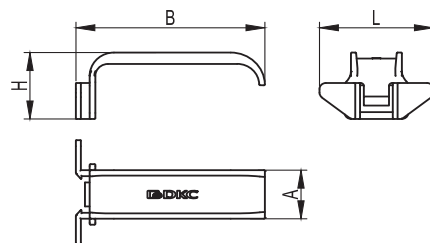

Стяжка для провода

Назначение:

- обеспечивает максимальный зажим проводов.

Отличительные особенности:

- цвет серый RAL 7030.

Наименование	Для короба	L	B	Упаковка, шт.	Код
TR1-EN 40-80	RL6	40-60-80	16	100	01024
TR1-EN 100-150	RL6	100-120-150	16	50	01025
TR1-N 40-80	RL12	40-60-80	12	100	01022
TR1-N 100-150	RL12	100-120-150	12	50	01023

Фиксаторы кабеля для серии RL6

Назначение:

- упрощение монтажа при разводке кабеля.

Отличительные особенности:

- быстрый монтаж благодаря удобному профилю.

Наименование	Для короба	B	A	L	H	Упаковка, шт.	Код
Фиксатор кабеля	RL6	40	16,6	36,2	20,2	70	05204RL
Фиксатор кабеля	RL6	60	16,6	36,2	22,2	50	05206RL
Фиксатор кабеля	RL6	80	16,6	36,2	22,2	60	05208RL

Фиксаторы кабеля для серии RL12

Назначение:

- упрощение монтажа при разводке кабеля.

Отличительные особенности:

- быстрый монтаж благодаря удобному профилю.

Наименование	Для короба	B	A	L	H	Упаковка, шт.	Код
Фиксатор кабеля	RL12	40	16,2	36,2	20,2	70	05203RL
Фиксатор кабеля	RL12	60	16,2	36,2	22,2	50	05205RL
Фиксатор кабеля	RL12	80	16,2	36,2	22,2	60	05207RL

Держатель кабеля CL для перфоратора серии RL

Назначение:

- надежная фиксация большого количества проводов.

Отличительная особенность:

- данные держатели подходят к коробам серии RL6 и RL12.

Наименование	Упаковка, шт.	Код
Держатель кабеля CL 40x40	60	05104RL
Держатель кабеля CL 40x60	60	05107RL
Держатель кабеля CL 60x60	60	05108RL