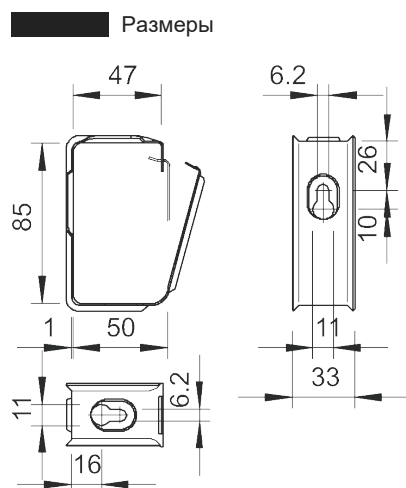

Групповое крепление-захват М 30

Артикул: 2207036
Тип: 2031 М 30 FS

Групповое крепление из металла высокой механической прочности, в том числе при пожаре. Не содержит галогенов, не образует вредных веществ при горении. Предусмотрено для монтажа над огнестойкими потолками. Допускается применение в качестве специальной конструкции при прокладке кабельных трасс повышенной живучести в соответствии с DIN 4102 часть 12. Для настенного и потолочного монтажа. Открывается без применения инструмента. Зажимная скоба 2031 М70 FS с огнестойким винтовым анкером MMS 6x50. Подробную информацию о допустимых вариантах прокладки Вы можете найти в документах об испытаниях.

Тип	Кол-во проводников NYM 3 x 1.5	Упаковка, шт.	Вес, кг/100 шт.	Арт. №
2031 М 30 FS	30	25	6,200	2207036
2031 М 30 VA	30	25	6,500	2207088
2031 М 30 V4A	30	25	6,500	2207140