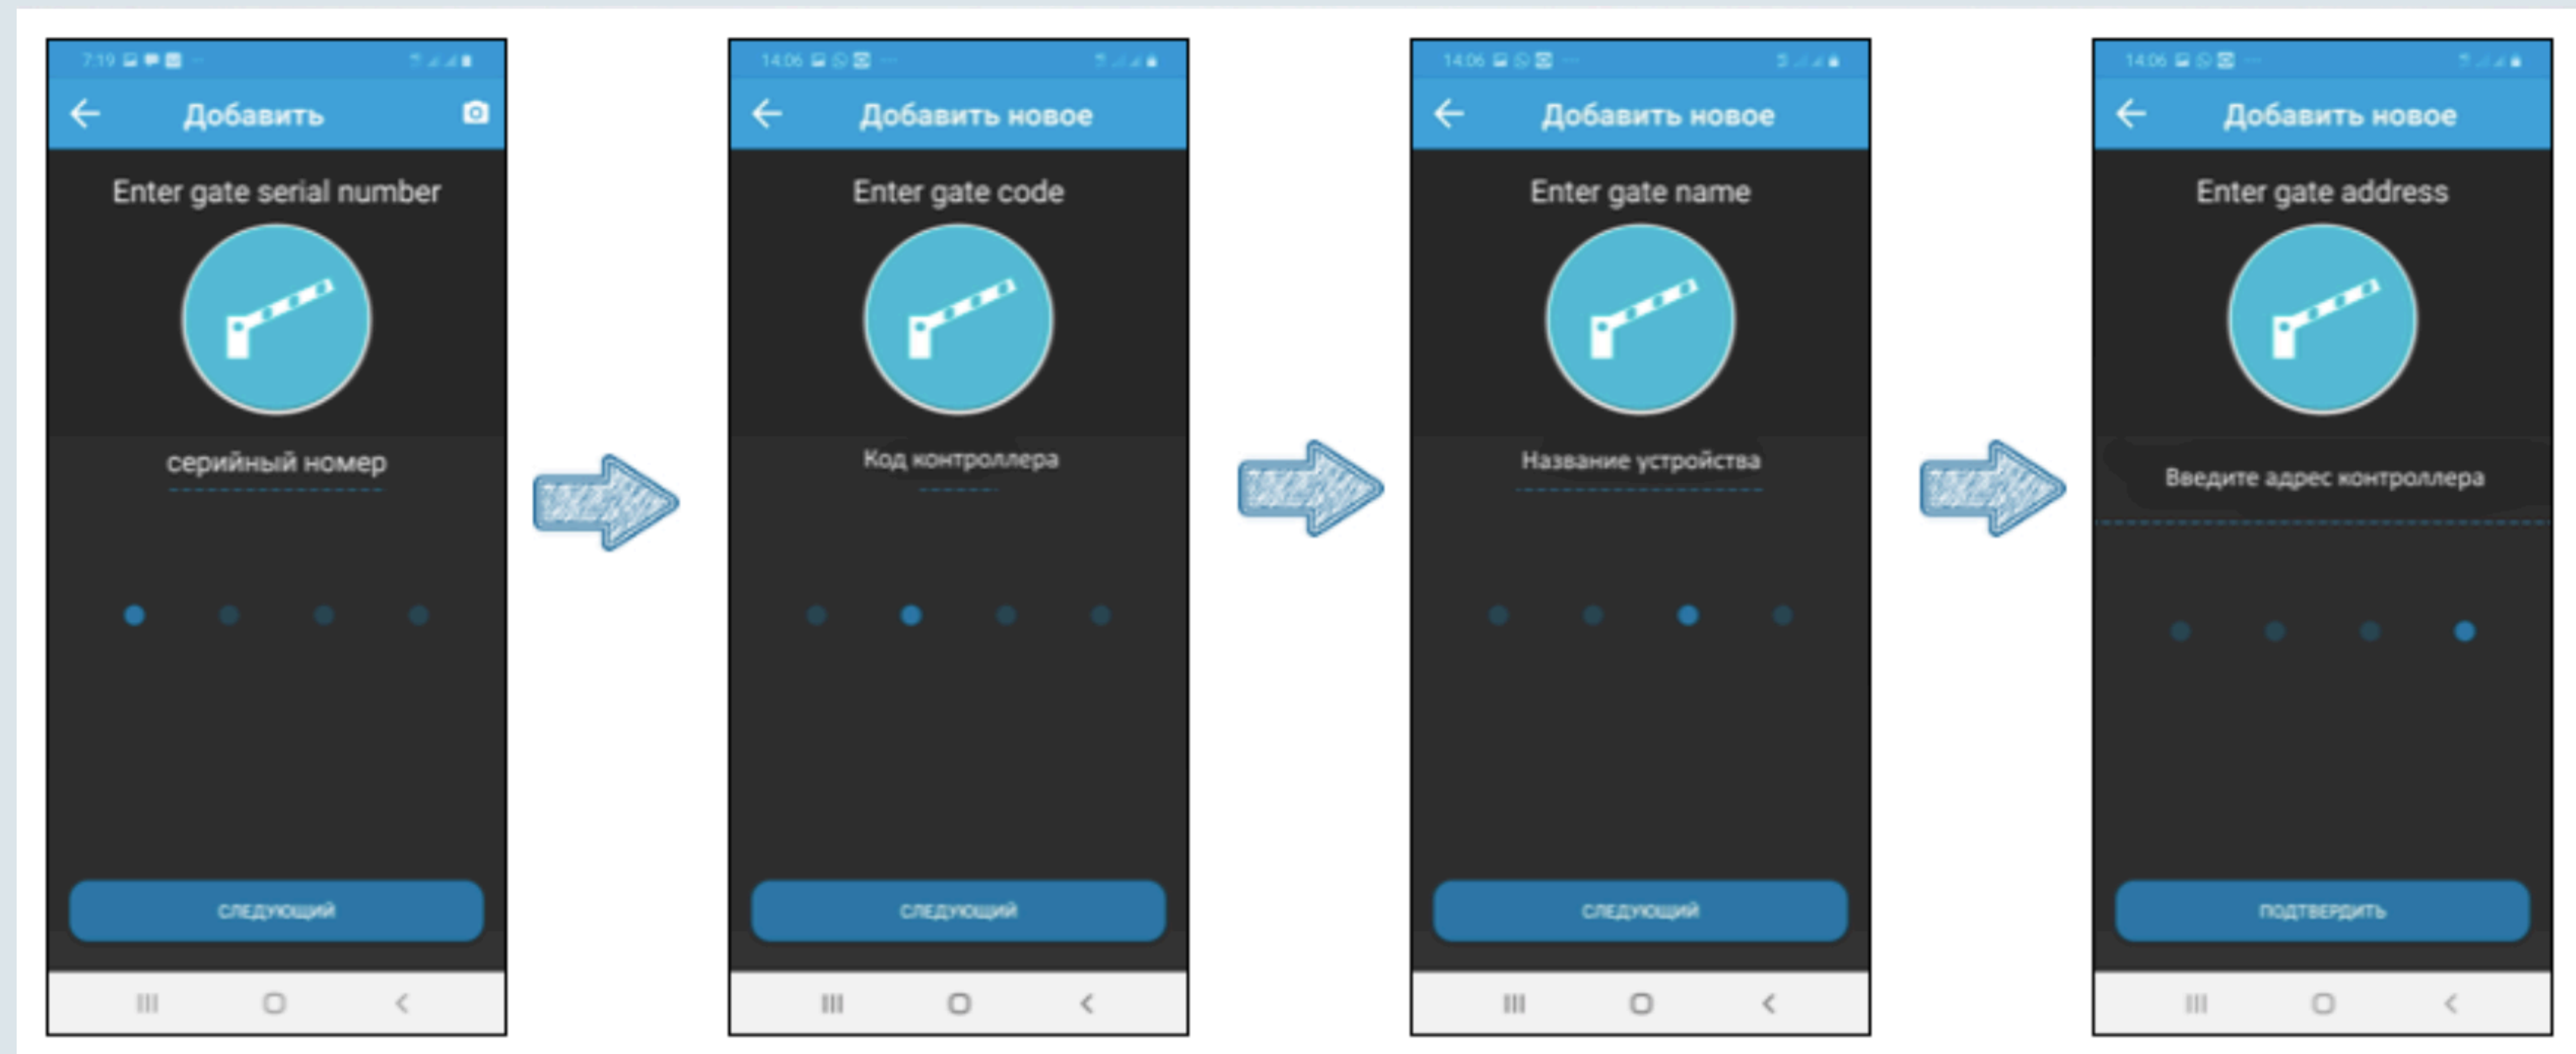

Возможность просматривать историю открытий

Позволяет держать шлагбаум постоянно открытым или наоборот игнорировать все команды

Установка приложения PALGATE

Добавление контроллера

Добавление пользователя

Просмотр журнала