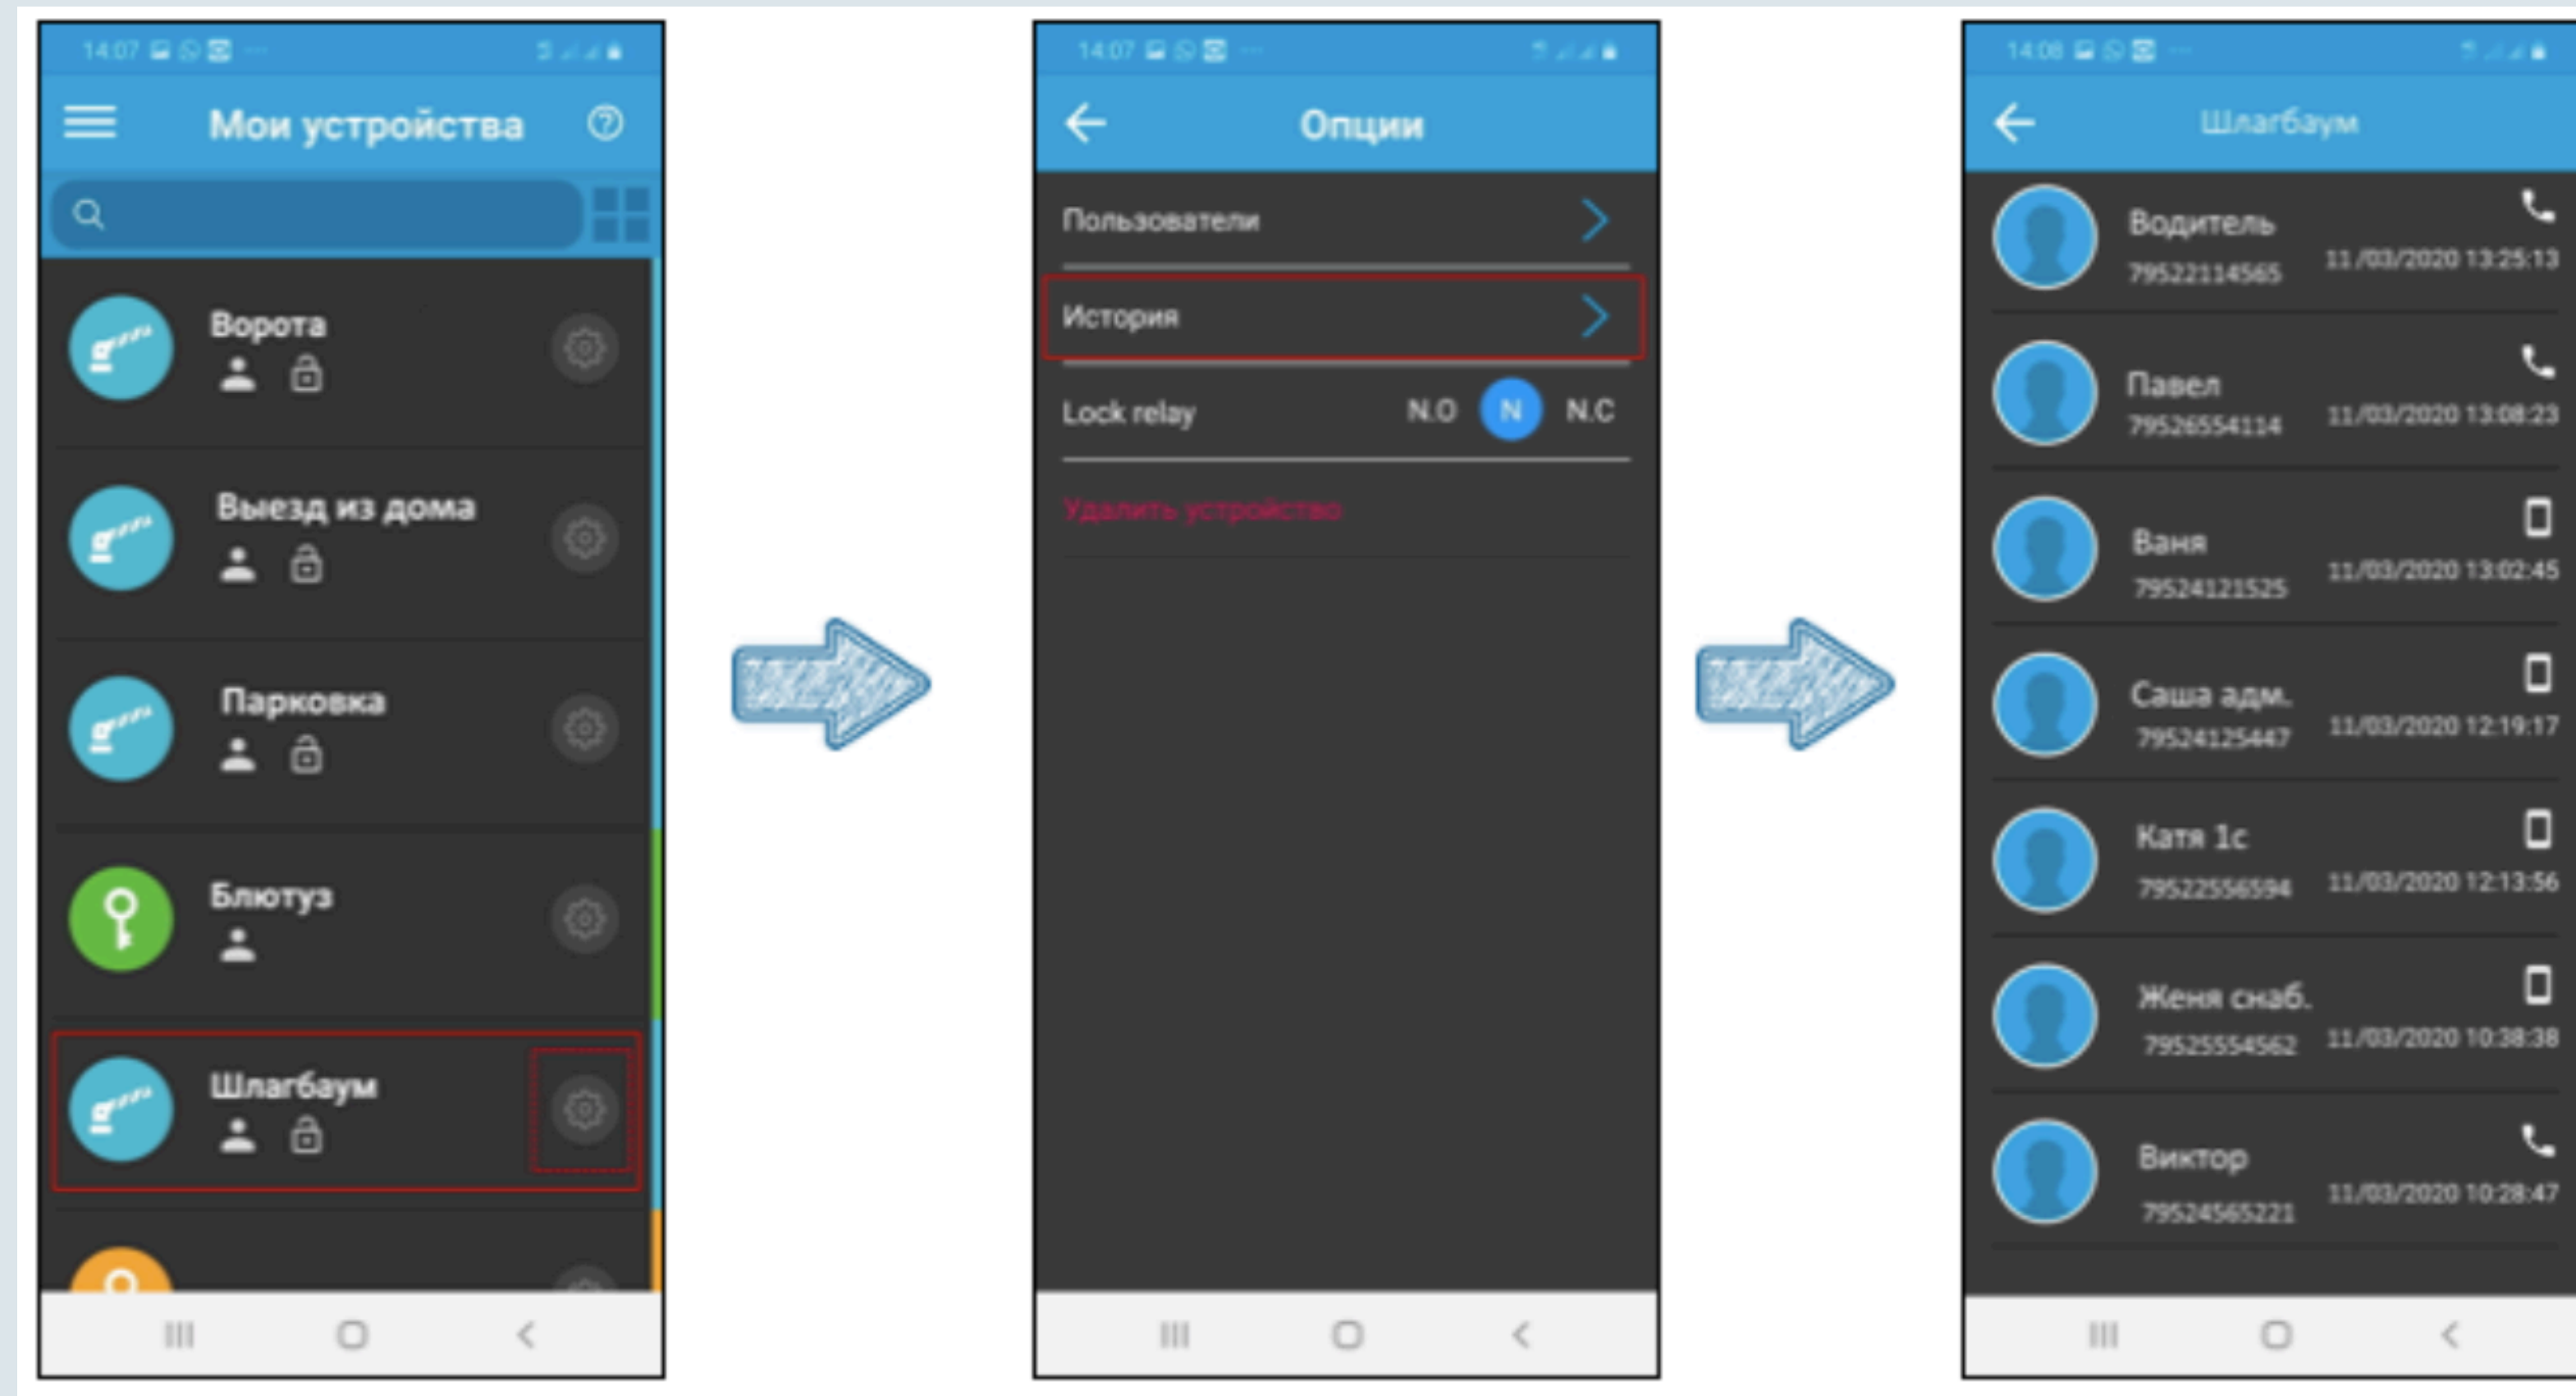

Возможность просматривать историю открытий

Позволяет держать шлагбаум постоянно открытым или наоборот игнорировать все команды

Установка приложения PALGATE

Добавление контроллера

Добавление пользователя

Просмотр журнала