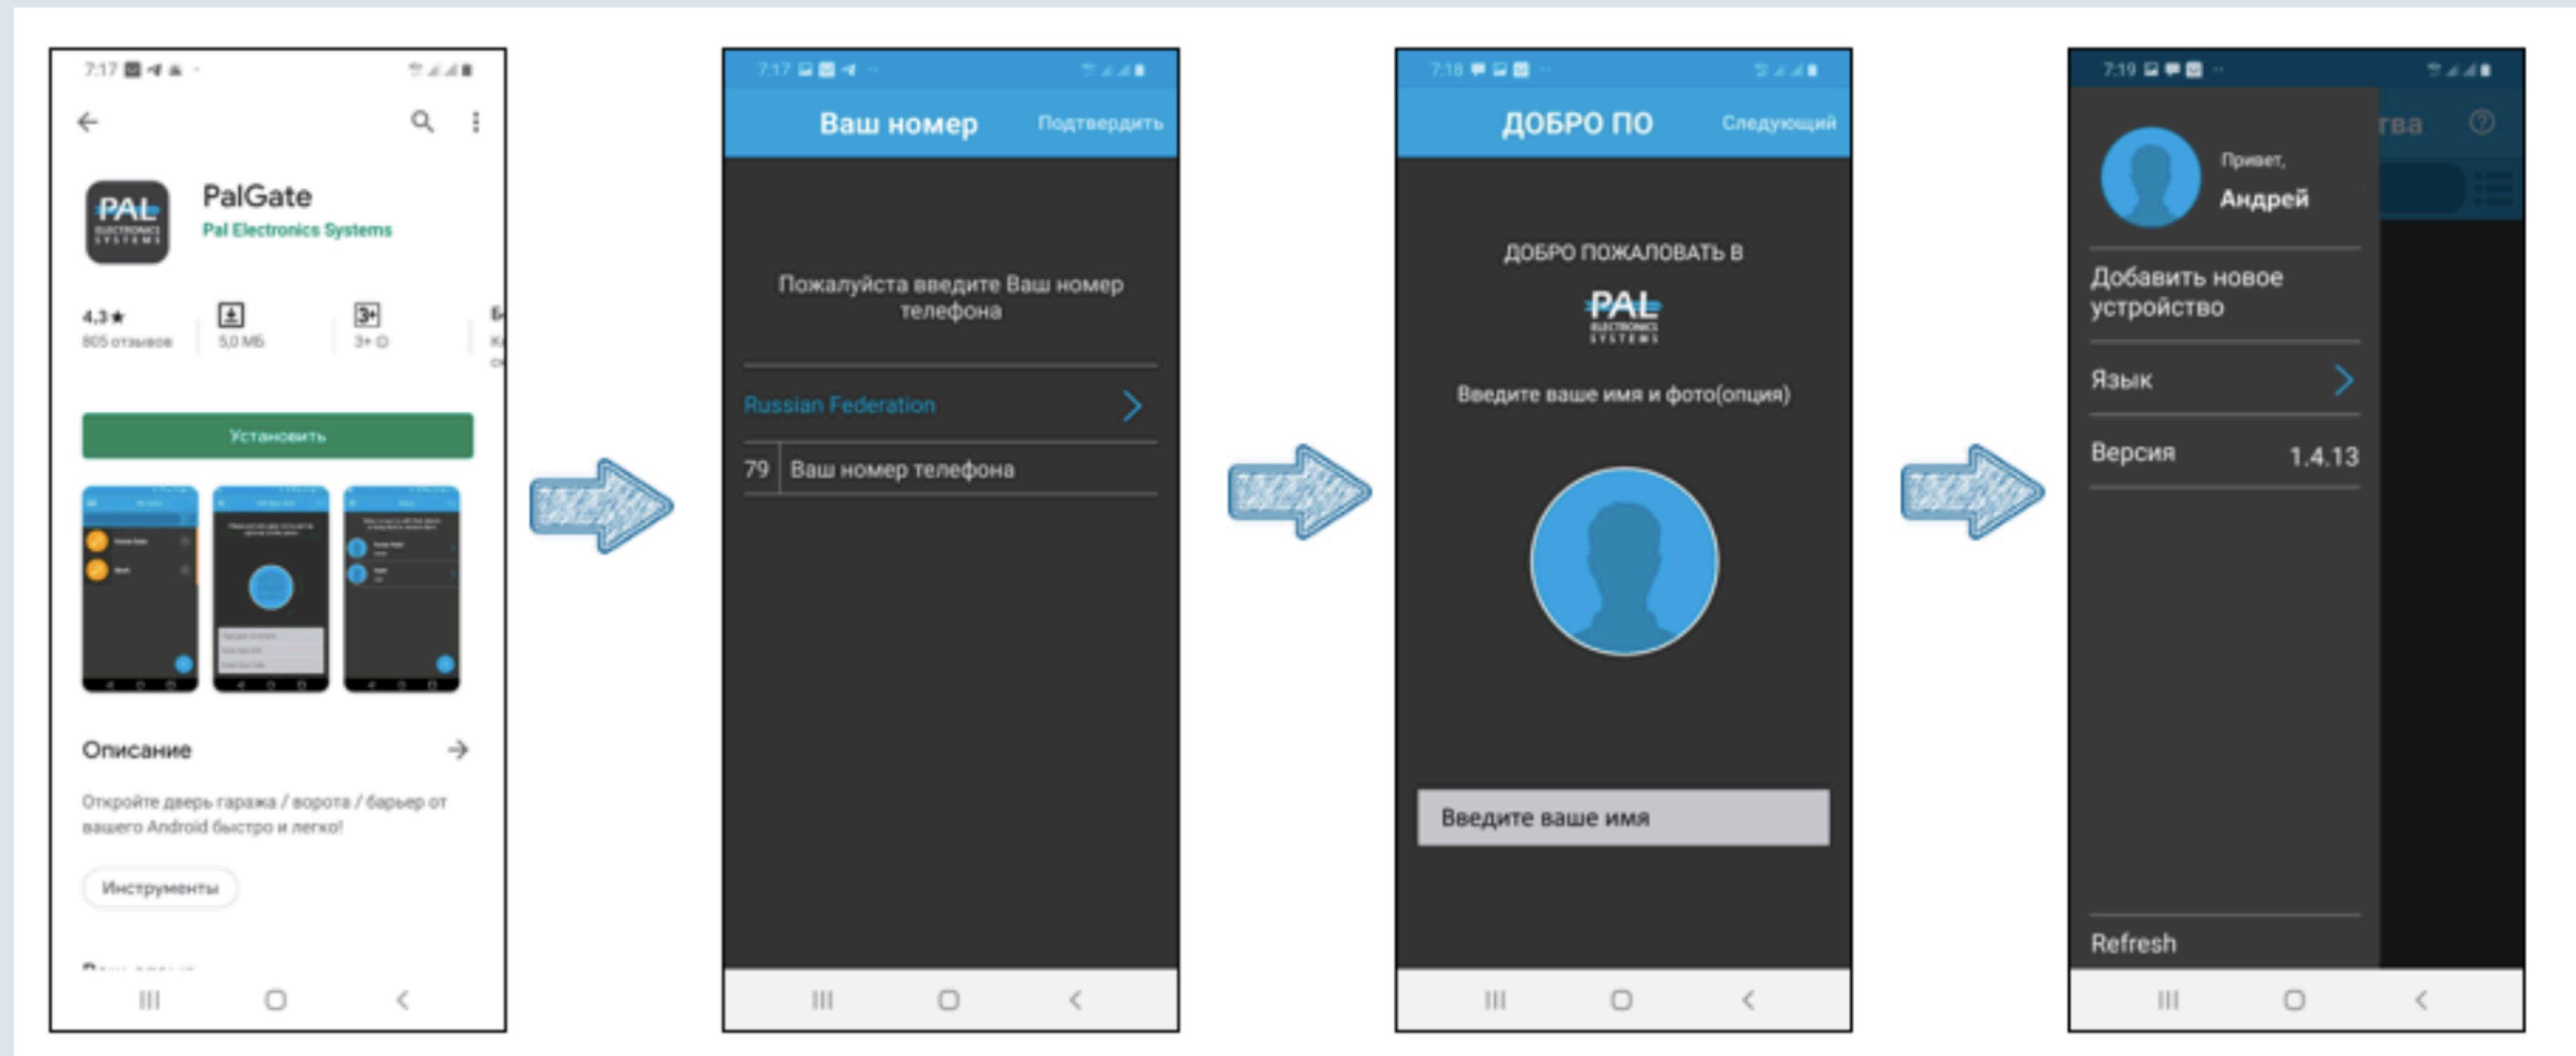

Виджеты на рабочий
стол

Фирменное приложение PALGATE

Клиентское приложение для доступа жильцов на территорию, офисных и хозяйственных помещений

Режим пользователя и администратора

Обратная связь с прибором

Защищено от использования на нескольких устройствах одновременно

Пользователь видит только доступные ему устройства

Возможности администратора

Управляет подключенным к контроллеру оборудованием

Добавление и удаление пользователей приложения прямо из телефонной книги

Возможность просматривать историю открытий

Позволяет держать шлагбаум постоянно открытым или наоборот игнорировать все команды

Установка приложения PALGATE

Добавление контроллера

Добавление пользователя

Просмотр журнала