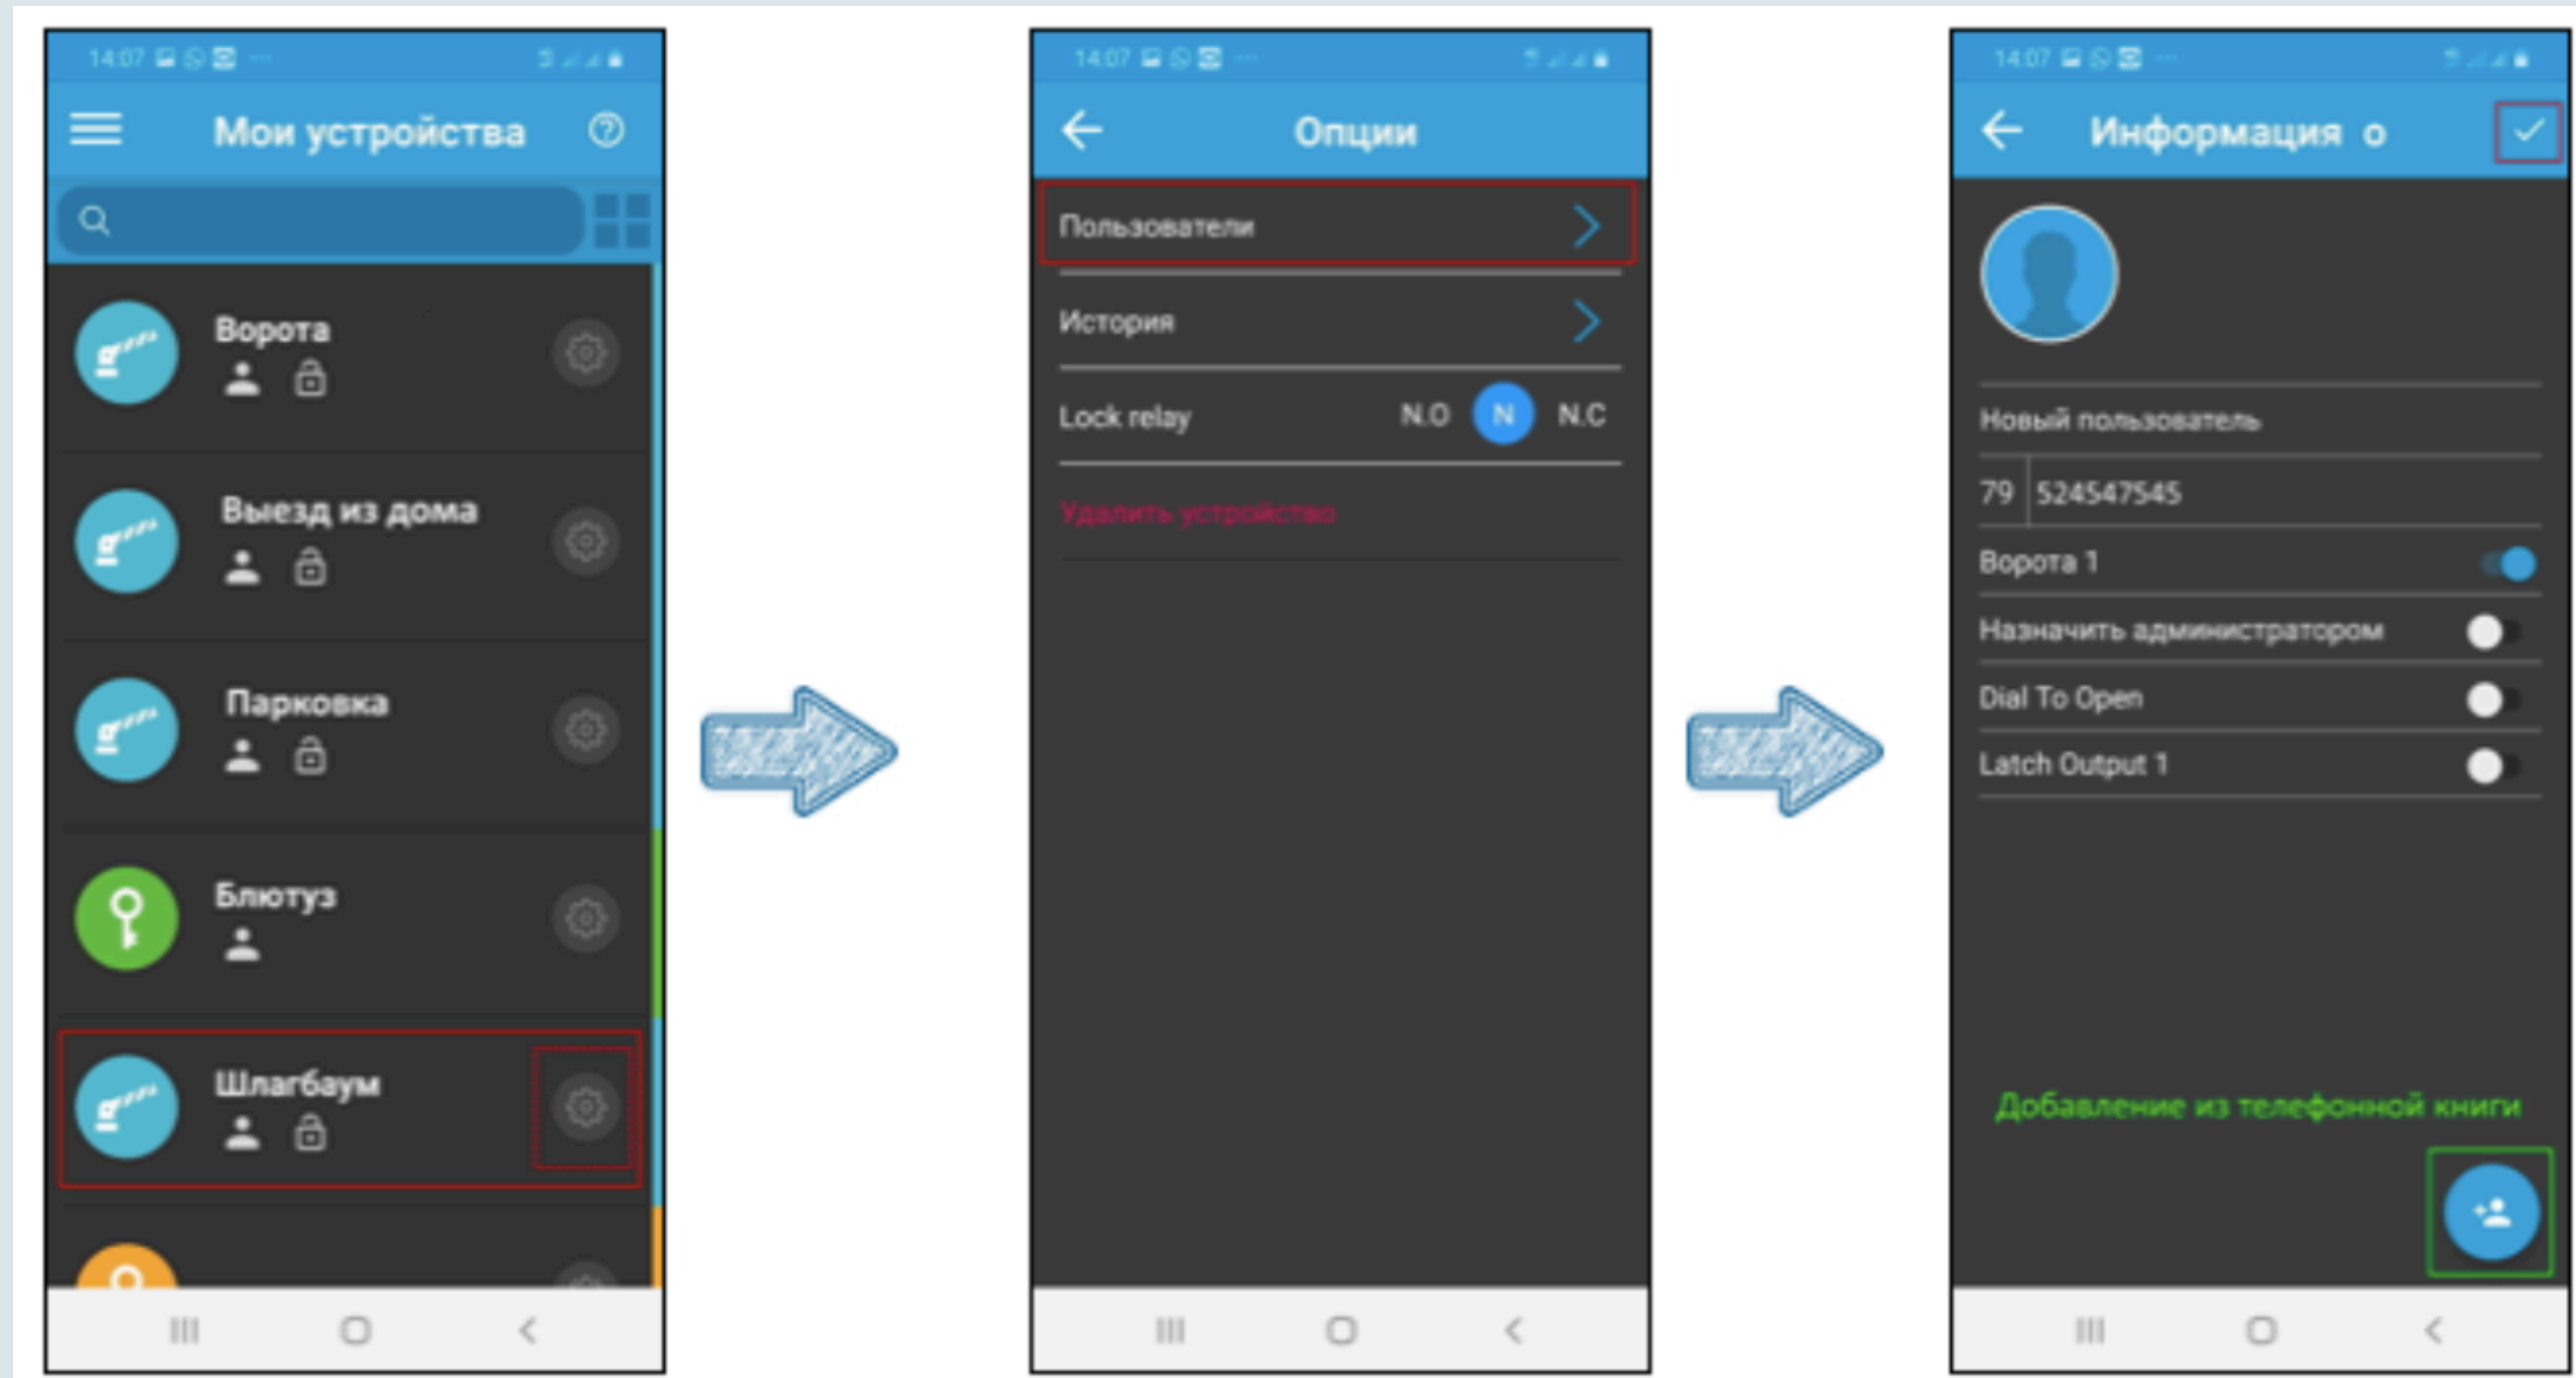

Возможность просматривать историю открытий

Позволяет держать шлагбаум постоянно открытым или наоборот игнорировать все команды

Установка приложения PALGATE

Добавление контроллера

Добавление пользователя

Просмотр журнала