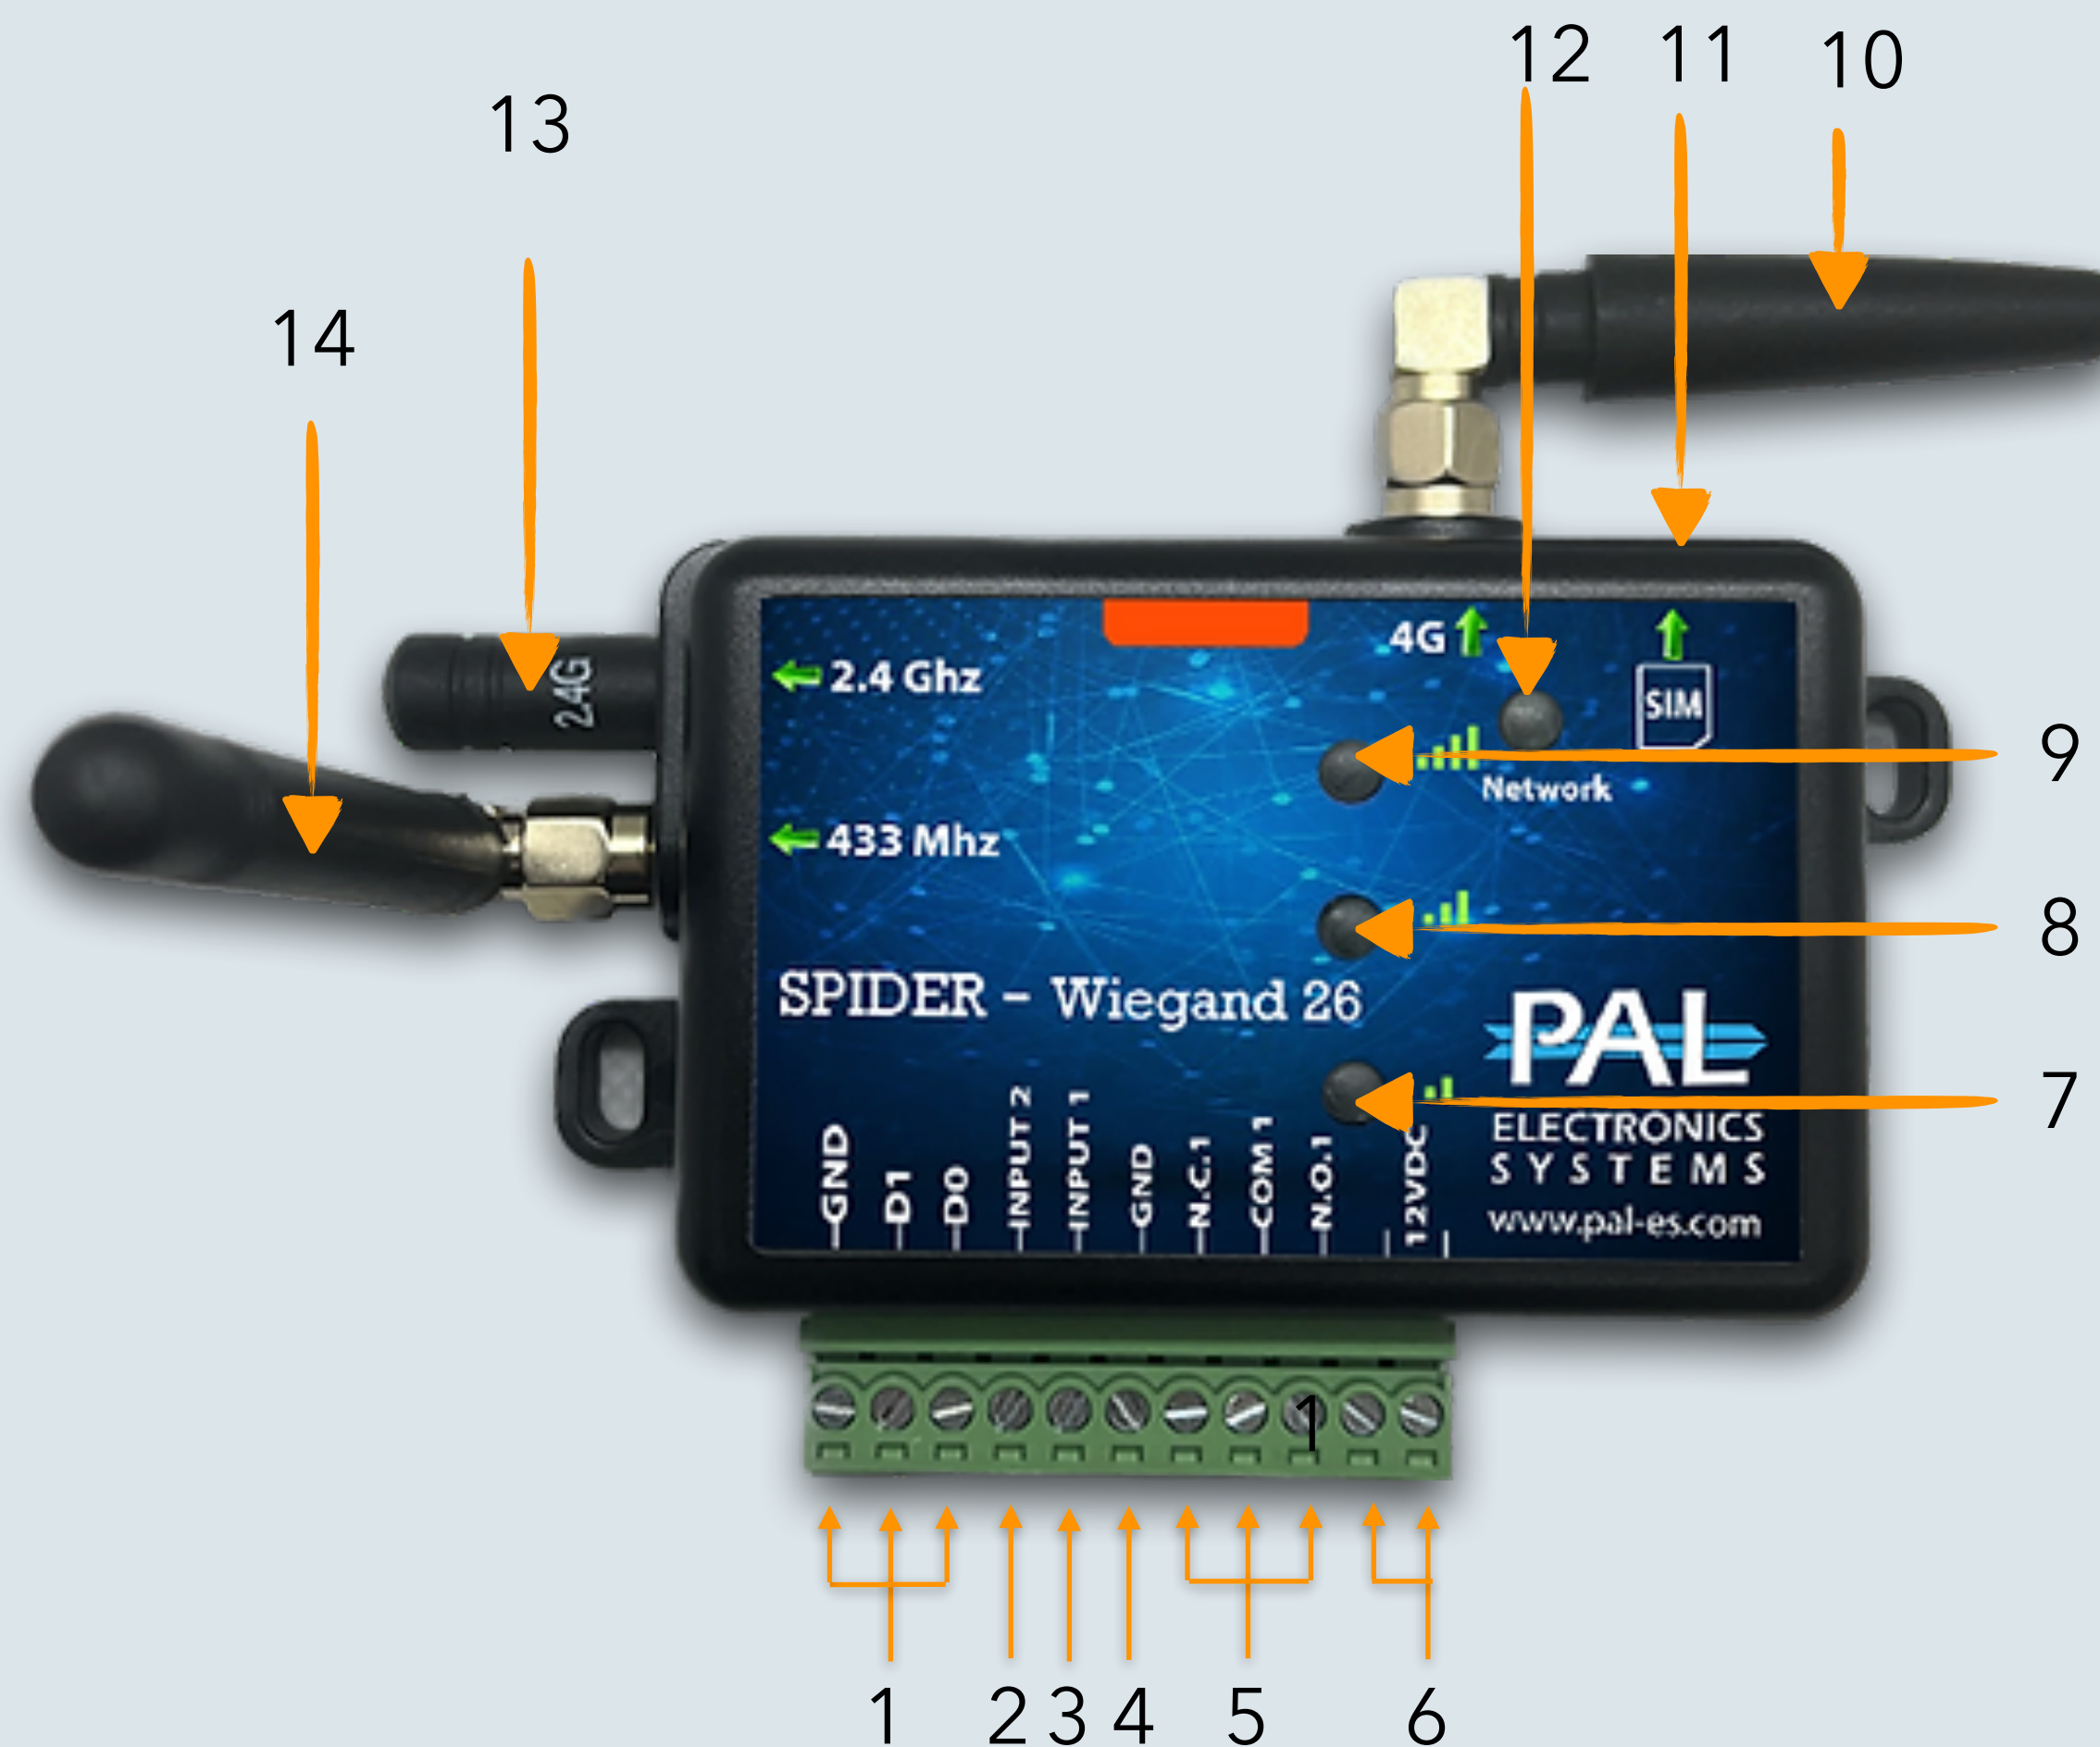

ПРОЦЕНТ УСПЕШНЫХ КОМАНД

99.8%

Постоянно наращиваем мощности обработки данных наших серверов, резервируя их по нескольким каналам, гарантируя высочайшую надежность

Spider W26

Условные обозначения

1	Клеммы подключения внешнего считывателя wiegand 26
2	Клеммы подключения второго тревожного входа
3	Клеммы подключения первого тревожного входа
4	Общий контакт подключения тревожных входов
5	Клеммы Н/З и Н/О подключения исполнительного устройства (сухой контакт)
6	Клеммы подключения питания 12V 1A (полярность не имеет значения)
7	Индикатор уровня GSM сигнала
8	Индикатор уровня GSM сигнала
9	Индикатор уровня GSM сигнала
10	GSM антенна
11	Разъем для Сим-карты
12	Индикатор готовности Сим-карты и загрузки прибора
13	Bluetooth антенна
14	Антенна 433.92MHz для фирменных пультов PAL Electronics Systems

Расшифровка индикации

Быстро мигает индикатор №12	Загрузка контролера
Медленно мигает индикатор №12	Поиск мобильной сети
Индикатор №7 мигает 2 раза подряд	Процесс подключения к сети Internet
Индикатор №7 мигает 4 раза подряд	Нет соединения с сетью Internet
Индикатор №12 мигает 4 раза подряд	Соединение с облачным сервером PAL Electronics
Индикатор №12 постоянно горит	Контролер успешно установил связь с сервером
Постоянно горит только индикатор №7	Низкий уровень сигнала
Постоянно горят индикаторы №7 и №8	Средний уровень сигнала
Постоянно горят индикаторы №7, №8 и №9	Высокий уровень сигнала
Моргает 3 раза индикатор №7	Отказано в доступе
Моргают 3 раза индикаторы №7 №8 и №9	Доступ разрешен, передан сигнал на управляющее реле

Вход Wiegand 26

Поддержка
Android Auto и
Apple CarPlay

Поддержка 6500
фирменных пультов

1 Реле NC/NO

26000 номеров/нет ограничений
в кол-ве пользователей
через приложение PALGATE

Работа в 2G, 3G и 4G
сетях