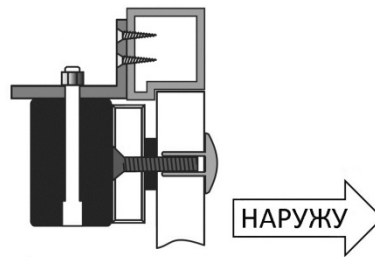

Кронштейн L типа для замков серии ST-EL520xxx-SL

- Для крепления замка на дверь, открывающуюся наружу
- Совместимость – ST-EL520xxx-SL
- Материал – алюминий
- Цвет – серебряный

Кронштейн L типа выполнен из алюминия и предназначен для крепления электромагнитных замков на двери, открывающиеся наружу, когда ширина дверной коробки не допускает непосредственный монтаж замка.

Способ монтажа:

Размеры: