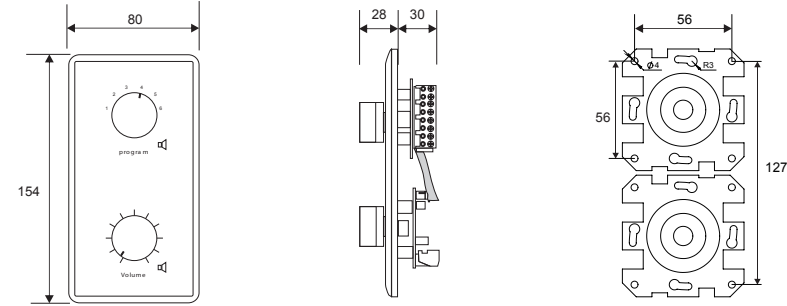

Мощность	6 Вт
Напряжение	100 В
Ступени регулировки	10 (+ выкл.)
Шаг переключения	3 дБ
Реле принуд.отключения	24 В / 20 мА
Рабочая температура	от -10 °С до +40 °С
Цвет	Белый
Материал корпуса	Пластик (ABS)
Габариты (Ш × В × Г)	80 × 154 × 67 мм
Масса (нетто)	0.18 кг

Габариты и установочные размеры (мм)

Схема подключения

AT-206 : ≤ 6 Вт
AT-212 : ≤ 12 Вт
AT-224 : ≤ 24 Вт
AT-236 : ≤ 36 Вт
AT-250 : ≤ 50 Вт