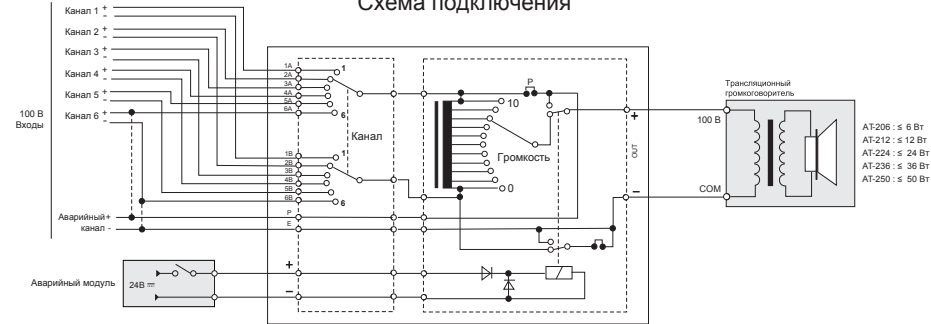

Мощность	6 Вт
Напряжение	100 В
Ступени регулировки	10 (+ выкл.)
Шаг переключения	3 дБ
Реле принуд.отключения	24 В / 20 мА
Рабочая температура	от -10 °С до +40 °С
Цвет	Белый
Материал корпуса	Пластик (ABS)
Габариты (Ш × В × Г)	80 × 154 × 67 мм
Масса (нетто)	0.18 кг

Габариты и установочные размеры (мм)

Схема подключения

AT-206 : ≤ 6 Вт
AT-212 : ≤ 12 Вт
AT-224 : ≤ 24 Вт
AT-236 : ≤ 36 Вт
AT-250 : ≤ 50 Вт