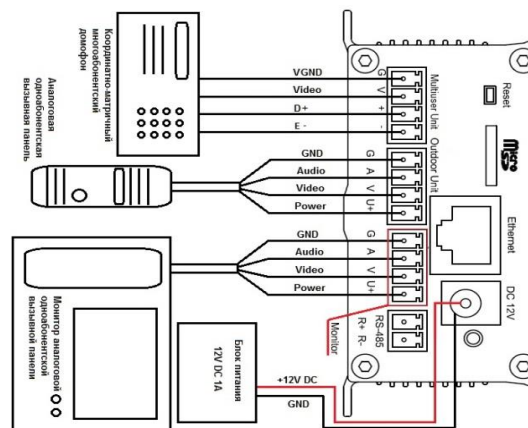

3. Устройство и принцип работы.

IP-портал BEWARD DK103M позволяет использовать аналоговый одно абонентный и координатно-матричный много абонентный домофон как SIP-домофон. При этом управление доступом возможно с любого компьютера (ноутбука) под Windows или мобильного устройства под Android. DK103M поддерживает SIP-протокол, что позволяет принимать вызовы и открывать дверь в тональном режиме с обычного сотового или городского телефона.

IP-портал BEWARD DK103M встраивается в существующую аналоговую домофонную систему, расширяя ее функционал. При этом звонок посетителя поступает и на аналоговый монитор, и на телефон или ПК через IP портал. Вы можете вообще отказаться от использования аналогового монитора, тогда в качестве абонентского устройства выступит IP-портал BEWARD DK103M. IP-портал BEWARD DK103M — это решение, позволяющее существенно сэкономить расходы на переход к современной полнофункциональной системе IP-домофонии.

4. Установка и подключение.

ВНИМАНИЕ! Перед включением оборудования внимательно ознакомьтесь с руководством по подключению и эксплуатации. Помните, что неправильная установка и настройка оборудования может привести к нарушениям работоспособности и выходу из строя!

5. Габаритный чертеж