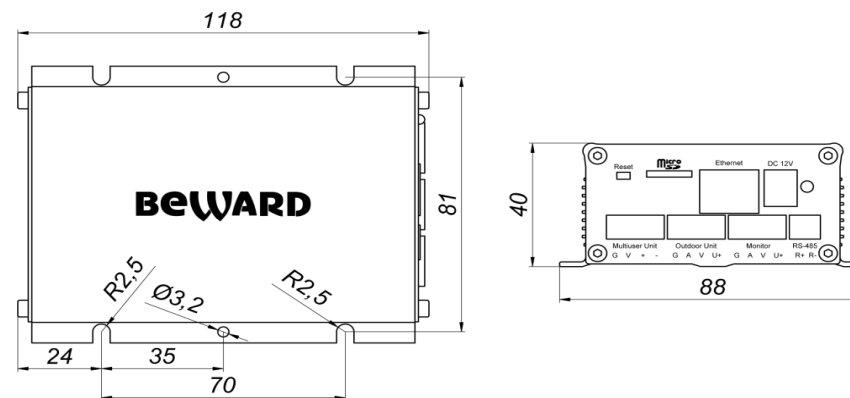

6. Сертификация

Декларация о соответствии ТС № RU Д-РУ.АЛ16.В.54767 от 26.09.2016

7. Утилизация

Изделие утилизировать как бытовую технику согласно правилам установленными органами самоуправления региона утилизации.

8. Гарантийные обязательства

Гарантийные обязательства представлены на сайте по ссылке:
<http://www.beward.ru/contact/service/>