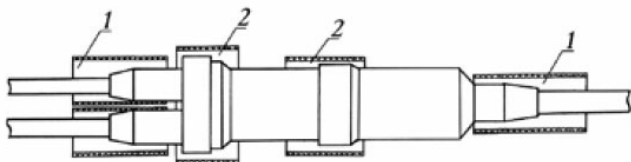

# МУФТА ЗМРП 5/6 С ТР.ТУТ ССД

Номенклатурный номер: 120309-00022

Муфты типа МП в комплектах с термоусаживаемыми трубками (ТУТ) предназначены для восстановления полиэтиленовых оболочек и шлангов.

1. Отрезки ТУТ на стыках кабель-муфта
2. Отрезки ТУТ на стыках деталей муфт

## Характеристики

|           |      |
|-----------|------|
| Масса, кг | 1,66 |
|-----------|------|

## Комплектация

|  |       |
|--|-------|
| Корпус муфты                               | 1 шт. |
| Оголовник с тремя патрубками               | 1 шт. |
| Гильза                                     | 1 шт. |
| Трубка ТУТ для ввода основного кабеля      | 1 шт. |
| Трубка ТУТ для стыка корпуса с оголовником | 1 шт. |
| Трубка ТУТ для ввода кабелей в патрубки    | 3 шт. |
| Шлифовальная шкурка                        | 1 шт. |

## Маркировка

|     |   |  |
|-----|---|--|
| З   | — | 3 патрубка на оголовнике               |
| М   | — | муфта                                  |
| Р   | — | разветвительная                        |
| П   | — | полиэтиленовая                         |
| 5/6 | — | ёмкость основного кабеля 500x2 / 600x2 |