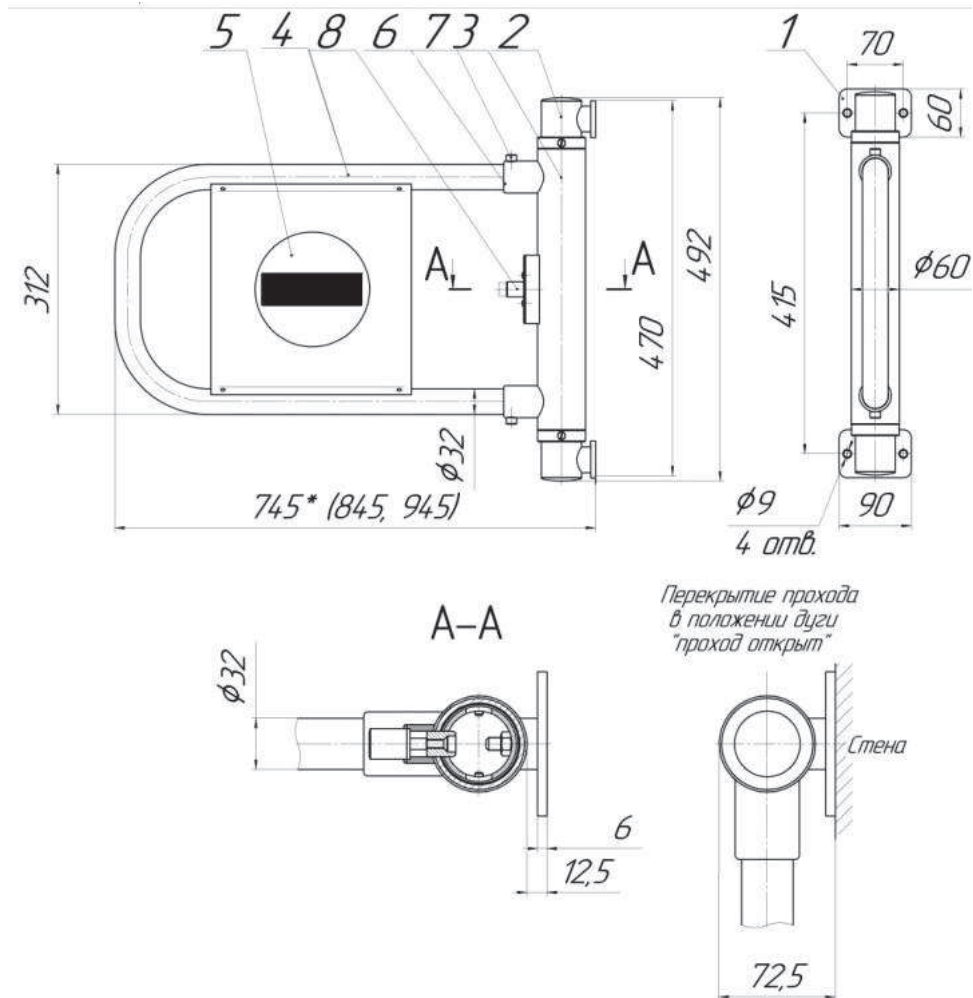

## Приложение

Габаритные и установочные размеры калитки K52K ХРОМ  
(размер со знаком \* - для стандартной дуги 660мм).