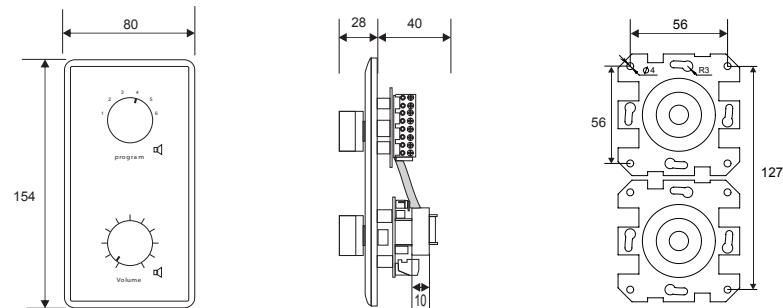

Мощность	24 Вт
Напряжение	100 В
Ступени регулировки	10 (+ выкл.)
Шаг переключения	3 дБ
Реле принуд.отключения	24 В / 20 мА
Рабочая температура	от -10 °С до +40 °С
Цвет	Белый
Материал корпуса	Пластик (ABS)
Габариты (Ш × В × Г)	80 × 154 × 67 мм
Масса (нетто)	0.26 кг

Габариты и установочные размеры (мм)

Схема подключения