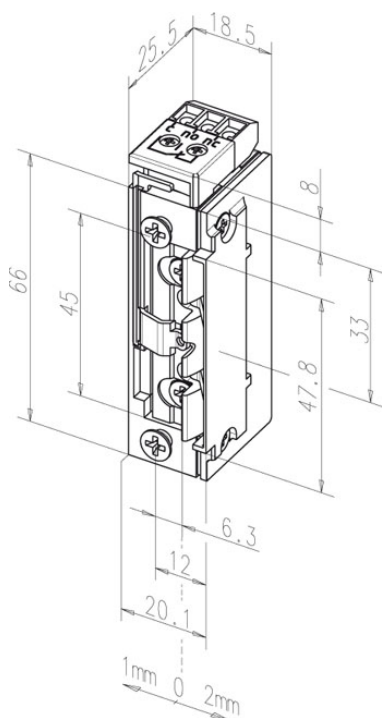

Electric strike

138.23-----E91

Modell mit Rückmeldekontakt als potentialfreier Wechselkontakt. Dieser wird von der Schlossfalle betätigt.

Обзор преимуществ

- Радиальный язычок, FaFix 3 мм возможность регулировки
- Anschluss klemm-/steckbar
- Совместимость со всеми стандартными врезными замками
- Kompatibel zu ProFix® 2 Schließblechen
- Оптимально расположенные скосы выхода для четкой согласованности с защелкой замка
- Симметричная конструкция. Поэтому имеется возможность использования согласно DIN в левом / правом, а также в горизонтальном положении

Комплект поставки

- 1 шт. дверная электромеханическая защелка

Технические данные	
Напряжение	12 V DC
Переставляемый язычок (FF, FaFix®)	Да
Контакт положения (RR)	Да
Нормально-откр.	Да
Предел прочности	3750 Н
Высота	74 мм
Ширина	20,1 мм
Глубина	25,5 мм
Диапазон перемещения FaFix®	3 мм
Глубина захвата язычка	5,5 мм
Диапазон рабочих температур	-15 °C до +40 °C
Монтажное положение	вертикально и горизонтально
Проверка циклов нагрузки на заводе	250000
Включаемая мощность контакт положения	24 В / 1 А
Противопожарная пригодность	Нет
Рабочее напряжение диапазон разброса	± 10 %
Номинальное сопротивление	51 Ω
Номинальное потребление тока при 12 V DC	235 mA
Макс.противонагрузка на язычок DC	30 Н
Артикулярный номер	
138.23-----E91	