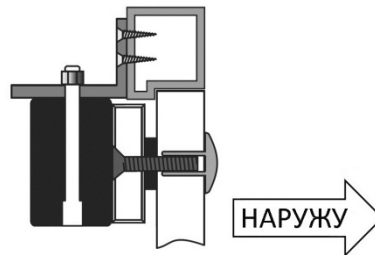

Кронштейн L типа для замков серии ST-EL263xxx-SS

- Для крепления замка на дверь, открывающуюся наружу
- Совместимость – ST-EL263xxx-SS
- Материал – алюминий
- Цвет – серебряный

Кронштейн L типа выполнен из алюминия и предназначен для крепления электромагнитных замков на двери, открывающиеся наружу, когда ширина дверной коробки не допускает непосредственный монтаж замка.

Способ монтажа:

Размеры: