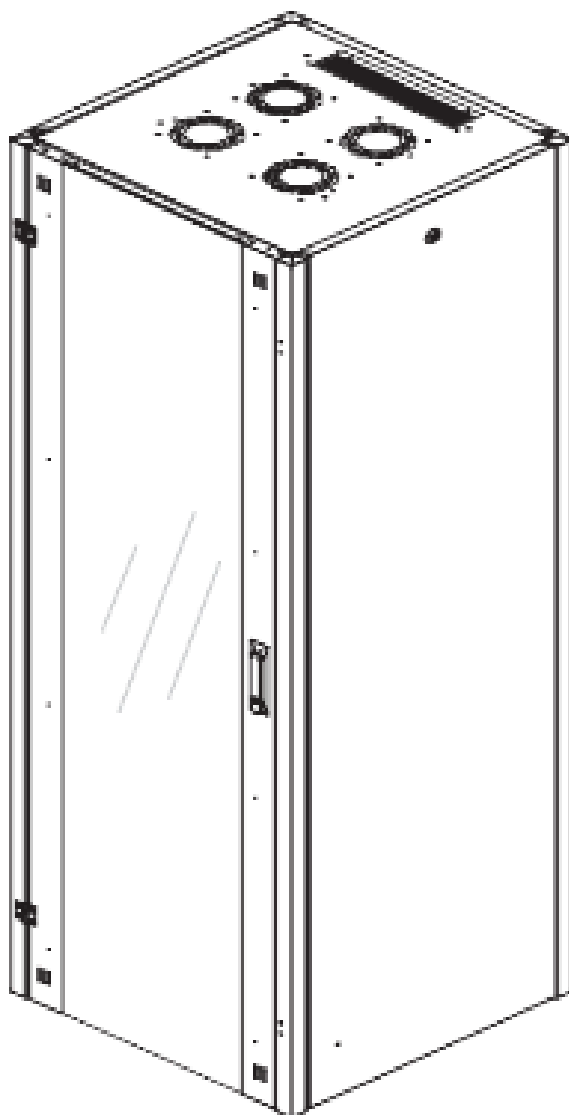

DATAREX

Паспорт
DR-710601

Шкаф напольный, телекоммуникационный 19", 47U 600x600, передняя дверь металл, задняя стенка сплошная, металл, черный

Распределенная нагрузка: до 600 кг на роликах, базовая 900 кг на опорных ножках.

Ширина: 600 мм.

Глубина: 600 мм.

Максимальная/стандартная/минимальная полезная глубина: 540/370/125 мм

Высота U: 47

Комплектация передней двери: цельнометаллическая.

Замок передней двери: усиленный точечный.