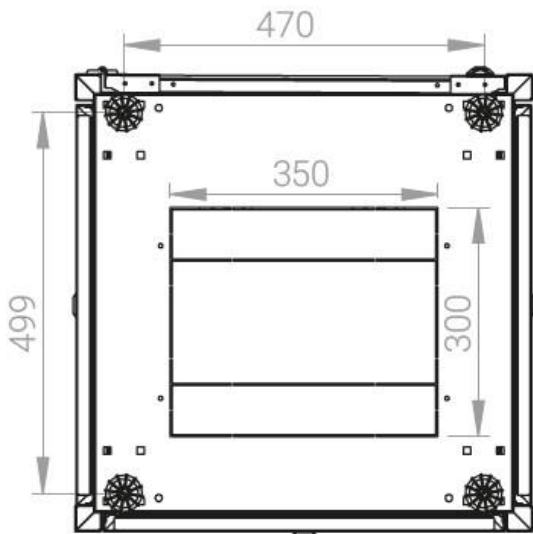

Ширина: 600 мм.

Глубина: 600 мм.

Максимальная/стандартная/минимальная полезная глубина: 540/370/125 мм

Высота U: 47

Комплектация передней двери: цельнометаллическая.

Замок передней двери: усиленный точечный.

вид сбоку

вид спереди

30-50mm

вид сзади

вид спереди без
двери

вид сбоку без
боковых панелей

Макс./стандарт./мин.
расстояние для
размещения оборудования.

Быстросъемные
боковые и задняя
стенка с замком

Посадочное место под щеточный
кабельный ввод в комплекте

напольные шкафы 19", Ш600мм x Г600мм			
Описание	Габариты ШxГxВ	К-во в комплекте	*Высота в мм, общая без ножек и/или роликов, цоколя
Напольные шкафы 19" 47U, Ш600мм x Г600мм	600x600x2232	1	2202

Логистические данные

Высота, U	Исполнение передней двери	Габариты упаковки, ШxГxВ, мм	Вес нетто, кг	Вес брутто, кг
47	металл	700x300x2300	71,6	84,1