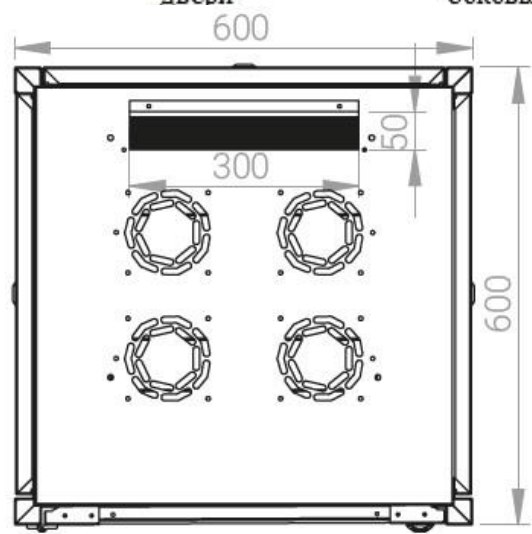

Ширина: 600 мм.

Глубина: 600 мм.

Максимальная/стандартная/минимальная полезная глубина: 540/370/125 мм

Высота U: 47

Комплектация передней двери: цельнометаллическая.

Замок передней двери: усиленный точечный.

вид сбоку

вид спереди

30-50mm

вид сзади

вид спереди без
двери

вид сбоку без
боковых панелей

Макс./стандарт./мин.
расстояние для
размещения оборудования.

Быстросъемные
боковые и задняя
стенка с замком

Посадочное место под щеточный
кабельный ввод в комплекте

напольные шкафы 19", Ш600мм x Г600мм			
Описание	Габариты ШxГxВ	К-во в комплекте	*Высота в мм, общая без ножек и/или роликов, цоколя
Напольные шкафы 19" 47U, Ш600мм x Г600мм	600x600x2232	1	2202