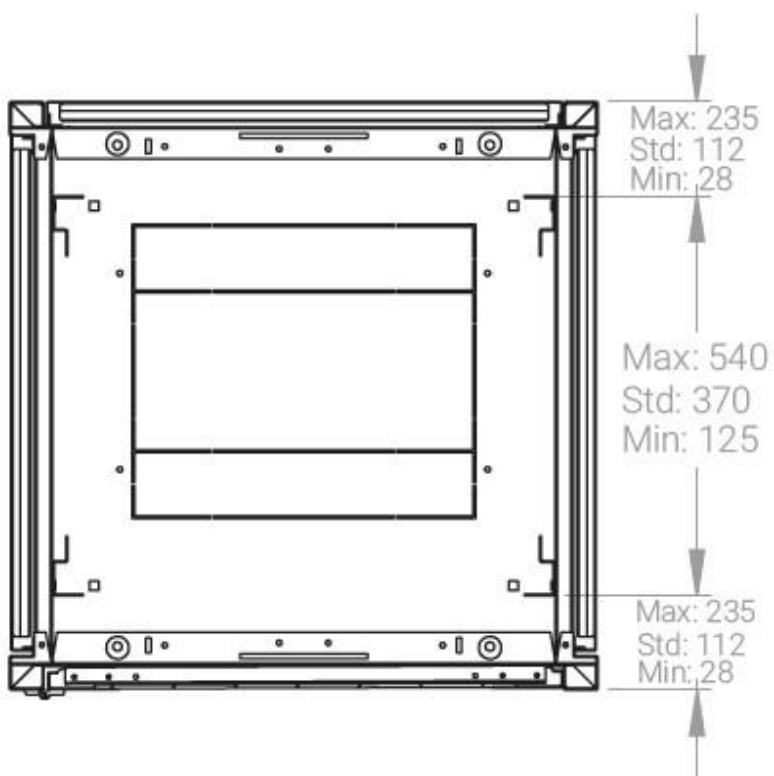

Ширина: 600 мм.

Глубина: 600 мм.

Максимальная/стандартная/минимальная полезная глубина: 540/370/125 мм

Высота U: 47

Комплектация передней двери: цельнометаллическая.

Замок передней двери: усиленный точечный.

вид сбоку

вид спереди

30-50mm

вид сзади

вид спереди без
двери

вид сбоку без
боковых панелей

Макс./стандарт./мин.
расстояние для
размещения оборудования.

Быстросъемные
боковые и задняя
стенка с замком

Посадочное место под щеточный
кабельный ввод в комплекте

напольные шкафы 19", Ш600мм x Г600мм			
Описание	Габариты ШxГxВ	К-во в комплекте	*Высота в мм, общая без ножек и/или роликов, цоколя
Напольные шкафы 19" 47U, Ш600мм x Г600мм	600x600x2232	1	2202

Логистические данные

Высота, U	Исполнение передней двери	Габариты упаковки, ШxГxВ, мм	Вес нетто, кг	Вес брутто, кг
47	металл	700x300x2300	71,6	84,1