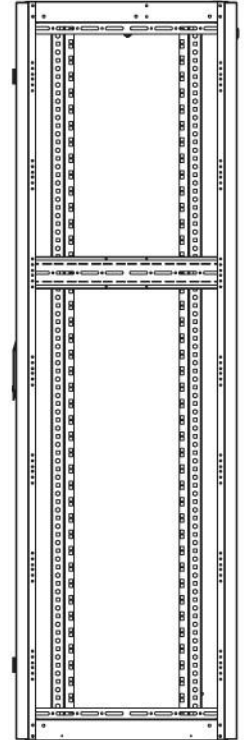

DATAREX

Паспорт
DR-710601

Шкаф напольный, телекоммуникационный 19", 47U 600x600, передняя дверь металл, задняя стенка сплошная, металл, черный

Распределенная нагрузка: до 600 кг на роликах, базовая 900 кг на опорных ножках.

Ширина: 600 мм.

Глубина: 600 мм.

Максимальная/стандартная/минимальная полезная глубина: 540/370/125 мм

Высота U: 47

Комплектация передней двери: цельнометаллическая.

Замок передней двери: усиленный точечный.

вид сбоку

вид спереди

30-50mm

вид сзади

вид спереди без
двери

вид сбоку без
боковых панелей

Макс./стандарт./мин.
расстояние для
размещения оборудования.

Быстросъемные
боковые и задняя
стенка с замком

Посадочное место под щеточный
кабельный ввод в комплекте

напольные шкафы 19", Ш600мм x Г600мм			
Описание	Габариты ШxГxВ	К-во в комплекте	*Высота в мм, общая без ножек и/или роликов, цоколя
Напольные шкафы 19" 47U, Ш600мм x Г600мм	600x600x2232	1	2202