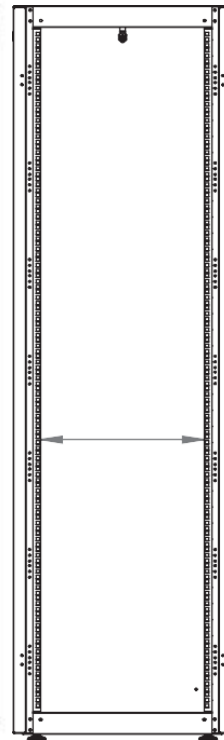

DATAREX

Паспорт
DR-710601

Шкаф напольный, телекоммуникационный 19", 47U 600x600, передняя дверь металл, задняя стенка сплошная, металл, черный

Распределенная нагрузка: до 600 кг на роликах, базовая 900 кг на опорных ножках.

Ширина: 600 мм.

Глубина: 600 мм.

Максимальная/стандартная/минимальная полезная глубина: 540/370/125 мм

Высота U: 47

Комплектация передней двери: цельнометаллическая.

Замок передней двери: усиленный точечный.

вид сбоку

вид спереди

30-50mm

вид сзади

вид спереди без
двери

вид сбоку без
боковых панелей

Макс./стандарт./мин.
расстояние для
размещения оборудования.

Быстросъемные
боковые и задняя
стенка с замком

Посадочное место под щеточный
кабельный ввод в комплекте

напольные шкафы 19", Ш600мм x Г600мм			
Описание	Габариты ШxГxВ	К-во в комплекте	*Высота в мм, общая без ножек и/или роликов, цоколя
Напольные шкафы 19" 47U, Ш600мм x Г600мм	600x600x2232	1	2202