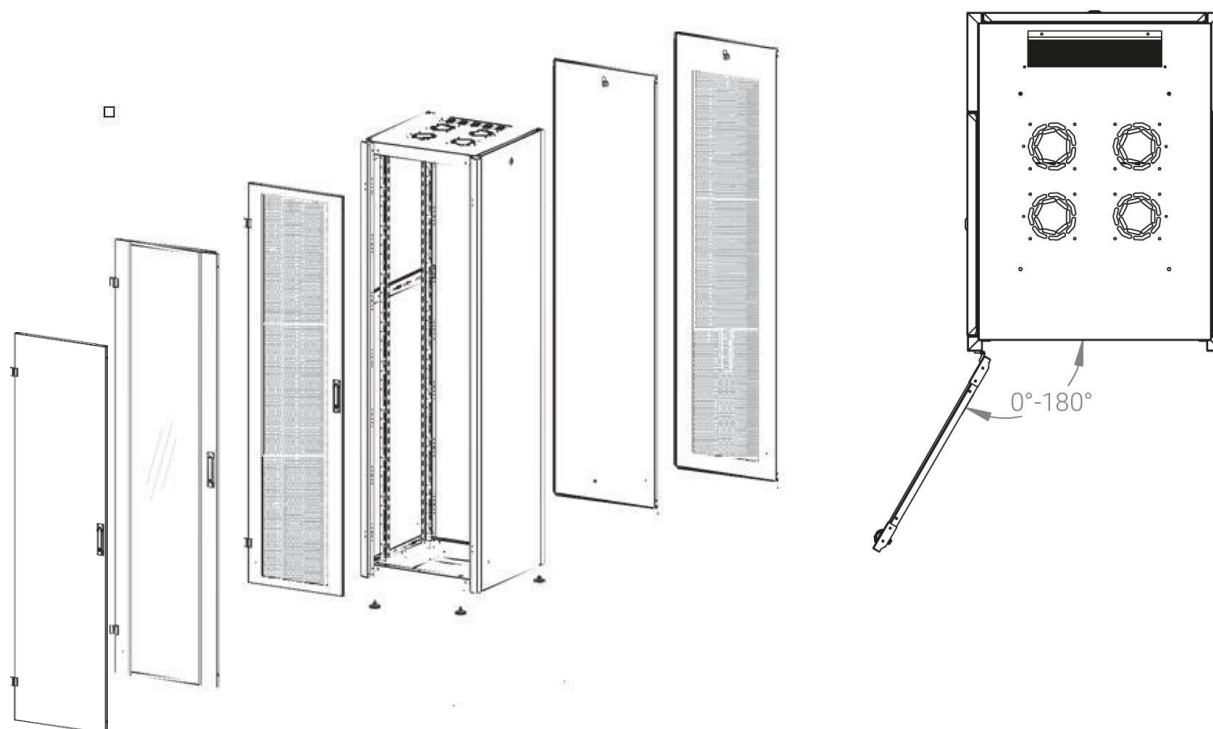

Ширина: 600 мм.

Глубина: 600 мм.

Максимальная/стандартная/минимальная полезная глубина: 540/370/125 мм

Высота U: 47

Комплектация передней двери: цельнометаллическая.

Замок передней двери: усиленный точечный.

Совместимость ключей: полная, ключ подходит ко всем замкам всех типов шкафов DATAREX.

Степень защиты по IP: 20

Климатическое исполнение: от -10 до +75 °С УХЛ 4.2 по ГОСТ 15150–69

Цветовое исполнение: черный RAL 9005

В комплект поставки входит: комплект регулируемых опорных ножек; комплект проводов заземления; 4 шт. 19" оцинкованных монтажных направляющих; несущие вертикальные опорные продольные и поперечные части конструктива; передняя дверь; задняя стенка; боковые быстросъемные стенки; верх и дно шкафа; комплект крепежа для сборки; щеточный кабельный ввод в крыше; инструкция по сборке; паспорт на изделие.

Конструктив поставляется в разобранном виде в картонной упаковке. Количество мест: 1

*- У шкафов 600 x 600 на всех высотах идет предустановленный щеточный ввод в крыше.

** - У шкафов высотой до 32U не предусмотрена пара поперечных опорных направляющих