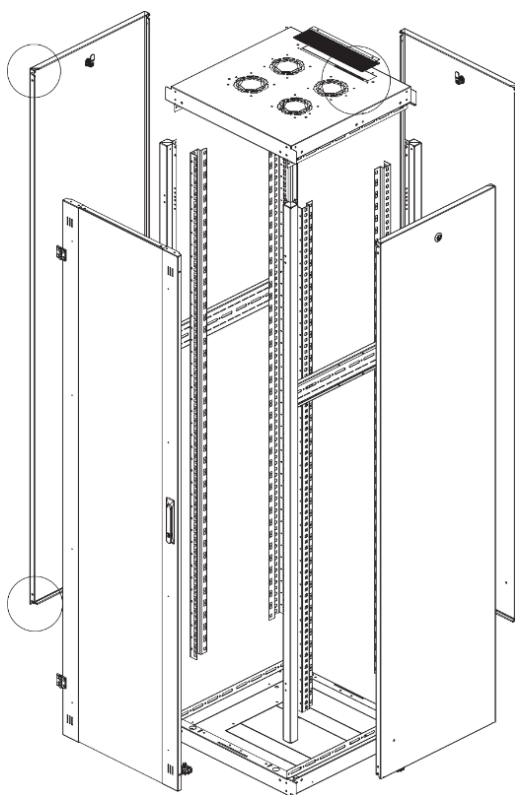

Ширина: 600 мм.

Глубина: 600 мм.

Максимальная/стандартная/минимальная полезная глубина: 540/370/125 мм

Высота U: 47

Комплектация передней двери: цельнометаллическая.

Замок передней двери: усиленный точечный.

вид сбоку

вид спереди

30-50mm

вид сзади

вид спереди без
двери

вид сбоку без
боковых панелей

Макс./стандарт./мин.
расстояние для
размещения оборудования.

Быстросъемные
боковые и задняя
стенка с замком

Посадочное место под щеточный
кабельный ввод в комплекте

напольные шкафы 19", Ш600мм x Г600мм			
Описание	Габариты ШxГxВ	К-во в комплекте	*Высота в мм, общая без ножек и/или роликов, цоколя
Напольные шкафы 19" 47U, Ш600мм x Г600мм	600x600x2232	1	2202