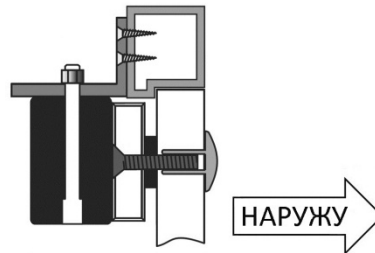

## Кронштейн L типа для замков серии ST-EL140xxx-SL

- Для крепления замка на дверь, открывающуюся наружу
- Совместимость – ST-EL140xxx-SL
- Материал – алюминий
- Цвет – серебряный

Кронштейн L типа выполнен из алюминия и предназначен для крепления электромагнитных замков на двери, открывающиеся наружу, когда ширина дверной коробки не допускает непосредственный монтаж замка.

Способ монтажа:

Размеры: