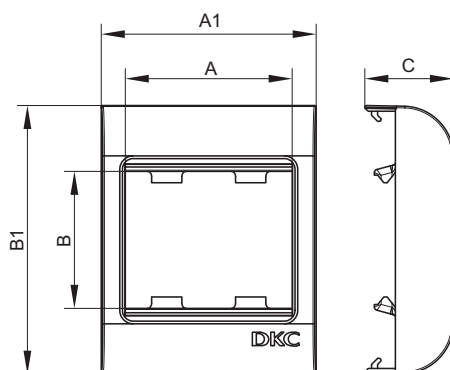

Коробка монтажная под 2 модуля электроизделий, тип PDD, PDB, PDM

Назначение:

- организация рабочего места.

Условия монтажа электроустановочных изделий:

- защелкиванием (ЭУИ "Brava" – изнутри, ЭУИ "Viva" и 45x45 – снаружи).

Характеристики:

- материал – АБС-пластик;
- для ввода миниканалов – преперфорация внутри коробки на всех 4-х стенках;
- для ввода гофротрубы – перфорация на дне коробки диаметром 16 и 25 мм;
- для монтажа к стене – 4 отверстия на дне коробки для саморезов диаметром до 5 мм.

Комплектация:

- основание;
- лицевая часть (рамка с защелками для монтажа ЭУИ).

Типоразмер миниканала, мм	Размеры, мм					Для электроустановочных изделий	Коробка рассчитана на кол-во моделей	Тип коробки	Цвет коробки	Вес, кг	Код коробки
	A	B	A1	B1	C						
Все типоразмеры	50	45	64	80	47,2	"Viva"	2	PDD	белый	0,067	10033
	43	43	64	80	47,2	"Brava"	2	PDB	белый	0,067	10034
	45	45	64	80	47,2	45x45 мм	2	PDM	белый	0,067	10013