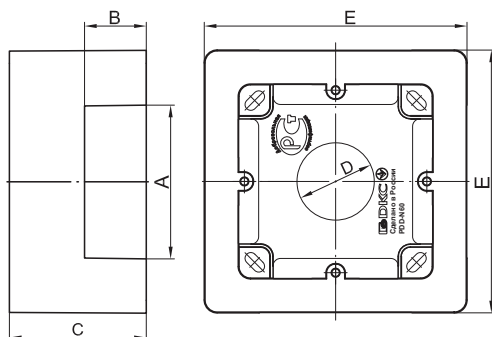

**Характеристики:**

- материал – АБС-пластик;
- для ввода миниканалов – преперфорация внутри коробки на всех 4-х стенках;
- для ввода гофротрубы – перфорация на дне коробки диаметром 16 и 25 мм;
- для монтажа к стене – 4 отверстия на дне коробки для саморезов диаметром до 5 мм.

**Комплектация:**

- основание;
- лицевая часть (рамка с защелками для монтажа ЭУИ).

Типоразмер миниканала, мм	Размеры, мм					Для электроустановочных изделий	Коробка рассчитана на кол-во моделей	Тип коробки	Цвет коробки	Вес, кг	Код коробки
	A	B	A1	B1	C						
Все типоразмеры	50	45	64	80	47,2	"Viva"	2	PDD	белый	0,067	10033
	43	43	64	80	47,2	"Brava"	2	PDB	белый	0,067	10034
	45	45	64	80	47,2	45x45 мм	2	PDM	белый	0,067	10013

**Коробка монтажная под 2 модуля электроизделий, тип PDD-N60**

**Назначение:**

- организация рабочего места.

**Условия монтажа электроустановочных изделий:**

- с каркасами и рамками (аналогично как в стены), посадочный размер между винтами 60 мм.

**Характеристики:**

- материал – АБС-пластик;
- отверстия 50x20 мм с 3 сторон для ввода миниканалов;
- для монтажа к стене – отверстия на дне коробки для саморезов диаметром до 4 мм.

**Комплектация:**

- основание – 1 шт.;
- саморезы для установки в основание коробки каркасов с ЭУИ – 2 шт.;
- заглушка 50x20 мм – 3 шт.;
- адаптер для ввода миниканала 22x10 или 30x10 мм – 1 шт.;
- адаптер для ввода миниканала 25x17 или 15x17 мм – 1 шт.;
- адаптер для ввода миниканала 40x17 или 40/2x17 мм – 1 шт.