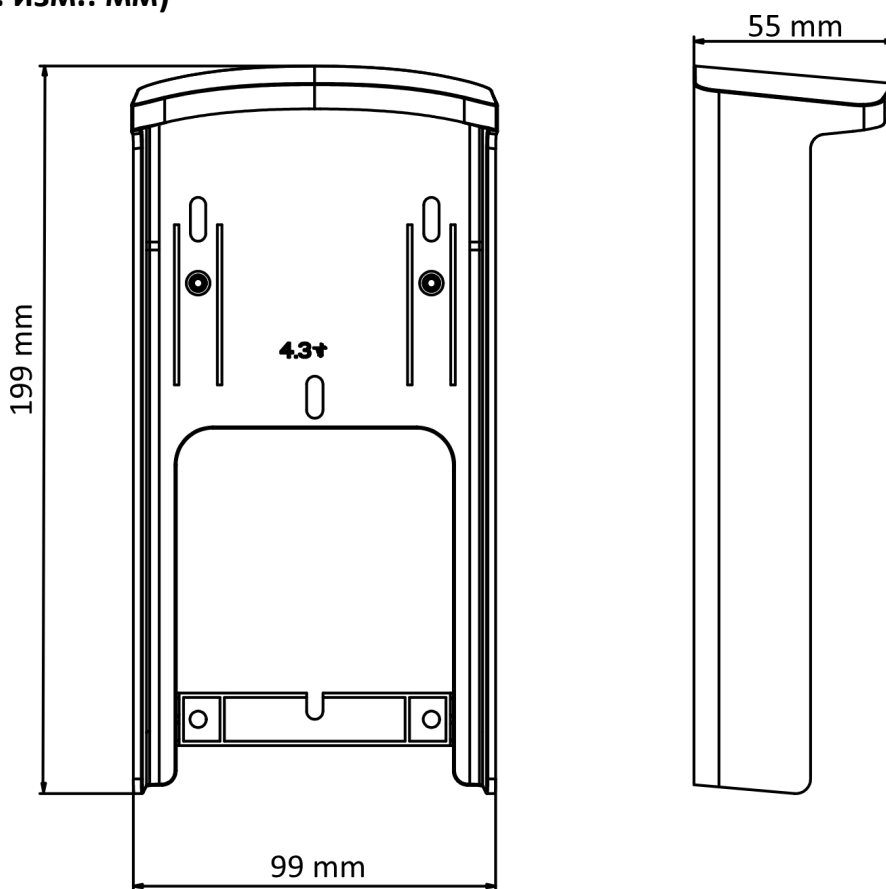

▪ **Спецификации**

Основное	
Размеры	99.4 × 55 × 199.3 мм (3.9 × 2.2 × 7.8")
Масса	89 г
Материал	Поликарбонат

▪ **Доступные модели**

DS-KAB34X-S1

▪ **Размеры (ед. изм.: мм)**