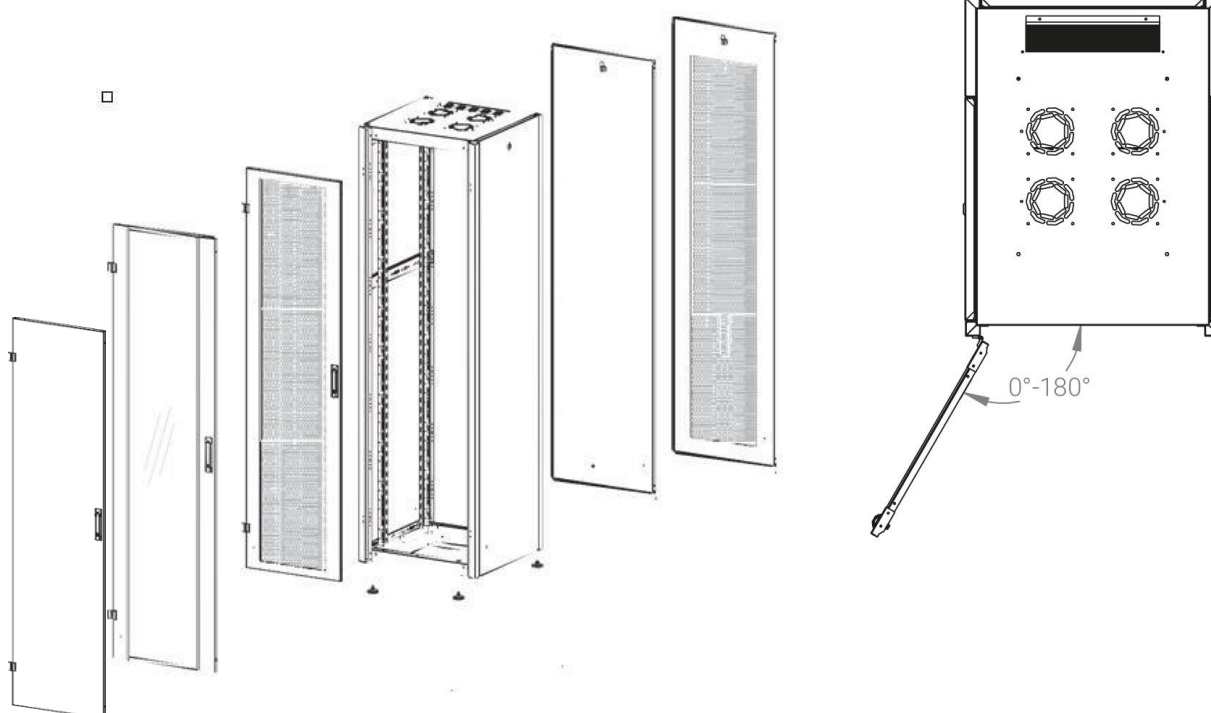

Ширина: 600 мм.

Глубина: 600 мм.

Максимальная/стандартная/минимальная полезная глубина: 540/370/125 мм

Высота U: 42

Комплектация передней двери: с тонированным ударопрочным стеклом.

Замок передней двери: усиленный точечный.

Совместимость ключей: полная, ключ подходит ко всем замкам всех типов шкафов DATAREX.

Степень защиты по IP: 20

Климатическое исполнение: от -10 до +75 °С УХЛ 4.2 по ГОСТ 15150-69

Цветовое исполнение: черный RAL 9005

Цвет вставки на стеклянных дверях: RAL 5026

В комплект поставки входит: комплект регулируемых опорных ножек; комплект проводов заземления; 4 шт. 19" оцинкованных монтажных направляющих; несущие вертикальные опорные продольные и поперечные части конструктива; передняя дверь; задняя стенка; боковые быстросъемные стенки; верх и дно шкафа; комплект крепежа для сборки; щеточный кабельный ввод в крыше; инструкция по сборке; паспорт на изделие.

Конструктив поставляется в разобранном виде в картонной упаковке. Количество мест: 1

\*- У шкафов 600 x 600 на всех высотах идет предустановленный щеточный ввод в крыше.

\*\* - У шкафов высотой до 32U не предусмотрена пара поперечных опорных направляющих