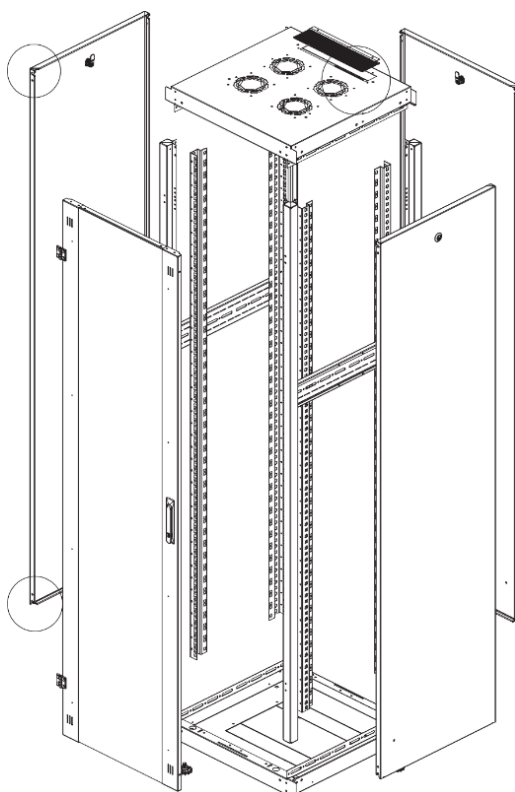

Ширина: 600 мм.

Глубина: 600 мм.

Максимальная/стандартная/минимальная полезная глубина: 540/370/125 мм

Высота U: 42

Комплектация передней двери: с тонированным ударопрочным стеклом.

Замок передней двери: усиленный точечный.

Конструктив поставляется в разобранном виде в картонной упаковке. Количество мест: 1

\*- У шкафов 600 x 600 на всех высотах идет предустановленный щеточный ввод в крыше.

\*\* - У шкафов высотой до 32U не предусмотрена пара поперечных опорных направляющих

вид сбоку

вид спереди

30-50mm

вид сзади

вид спереди без  
двери

вид сбоку без  
боковых панелей

Макс./стандарт./мин.  
расстояние для  
размещения оборудования.

Быстросъемные  
боковые и задняя  
стенка с замком

Посадочное место под щеточный  
кабельный ввод в комплекте

напольные шкафы 19", Ш600мм x Г600мм			
Описание	Габариты ШxГxВ	К-во в комплекте	*Высота в мм, общая без ножек и/или роликов, цоколя
Напольные шкафы 19" 42U, Ш600мм x Г600мм	600x600x2010	1	1980