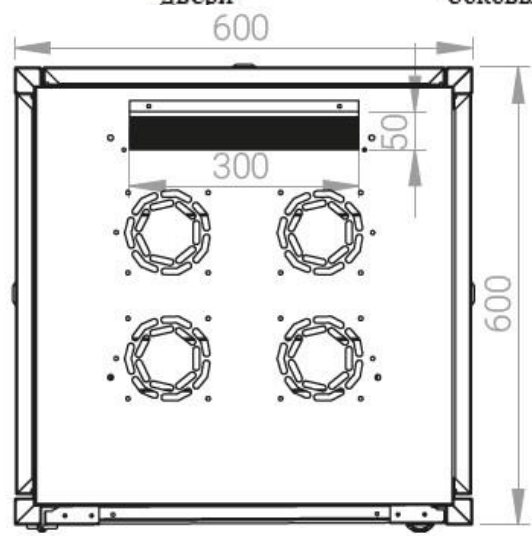

Ширина: 600 мм.

Глубина: 600 мм.

Максимальная/стандартная/минимальная полезная глубина: 540/370/125 мм

Высота U: 42

Комплектация передней двери: с тонированным ударопрочным стеклом.

Замок передней двери: усиленный точечный.

вид сбоку

вид спереди

30-50mm

вид сзади

вид спереди без  
двери

вид сбоку без  
боковых панелей

Макс./стандарт./мин.  
расстояние для  
размещения оборудования.

Быстросъемные  
боковые и задняя  
стенка с замком

Посадочное место под щеточный  
кабельный ввод в комплекте

напольные шкафы 19", Ш600мм x Г600мм			
Описание	Габариты ШxГxВ	К-во в комплекте	*Высота в мм, общая без ножек и/или роликов, цоколя
Напольные шкафы 19" 42U, Ш600мм x Г600мм	600x600x2010	1	1980

#### Логистические данные

Высота, U	Исполнение передней двери	Габариты упаковки, ШxГxВ, мм	Вес нетто, кг	Вес брутто, кг
42	стекло	700x300x2050	66,8	78,8