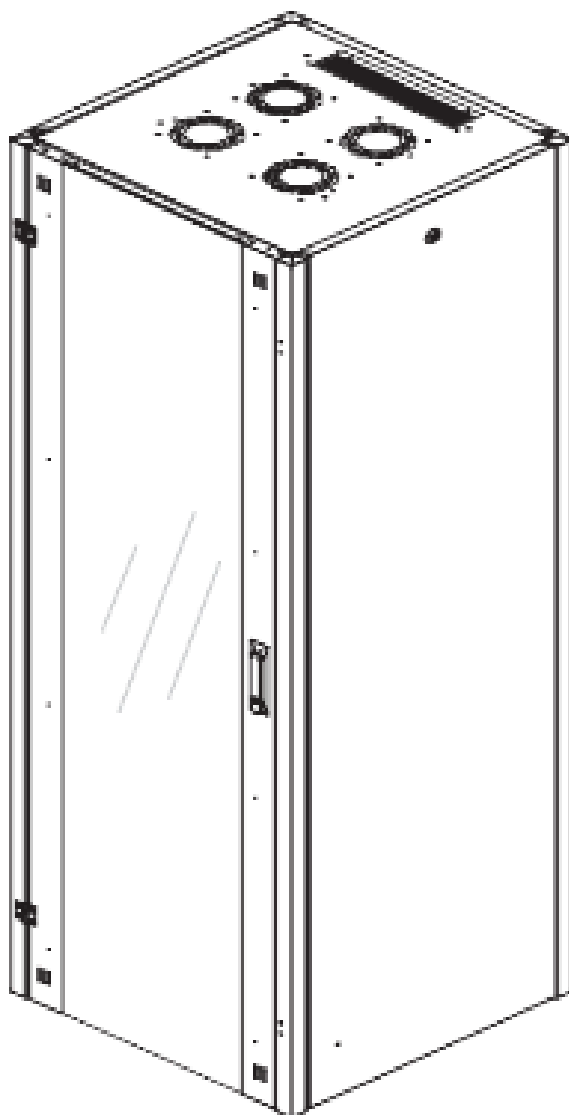

# DATAREX

Паспорт  
DR-700501

Шкаф напольный, телекоммуникационный 19", 42U 600x600, передняя дверь  
стекло, задняя стенка сплошная, металл, черный

Распределенная нагрузка: до 600 кг на роликах, базовая 900 кг на опорных ножках.

Ширина: 600 мм.

Глубина: 600 мм.

Максимальная/стандартная/минимальная полезная глубина: 540/370/125 мм

Высота U: 42

Комплектация передней двери: с тонированным ударопрочным стеклом.

Замок передней двери: усиленный точечный.