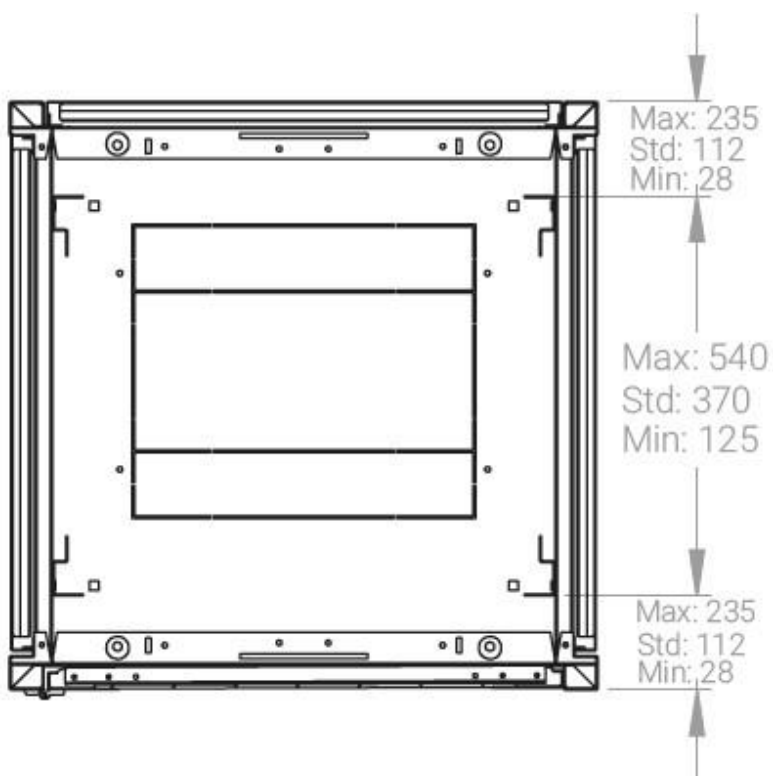

Ширина: 600 мм.

Глубина: 600 мм.

Максимальная/стандартная/минимальная полезная глубина: 540/370/125 мм

Высота U: 42

Комплектация передней двери: с тонированным ударопрочным стеклом.

Замок передней двери: усиленный точечный.

вид сбоку

вид спереди

30-50mm

вид сзади

вид спереди без  
двери

вид сбоку без  
боковых панелей

Макс./стандарт./мин.  
расстояние для  
размещения оборудования.

Быстросъемные  
боковые и задняя  
стенка с замком

Посадочное место под щеточный  
кабельный ввод в комплекте

напольные шкафы 19", Ш600мм x Г600мм			
Описание	Габариты ШxГxВ	К-во в комплекте	*Высота в мм, общая без ножек и/или роликов, цоколя
Напольные шкафы 19" 42U, Ш600мм x Г600мм	600x600x2010	1	1980

#### Логистические данные

Высота, U	Исполнение передней двери	Габариты упаковки, ШxГxВ, мм	Вес нетто, кг	Вес брутто, кг
42	стекло	700x300x2050	66,8	78,8