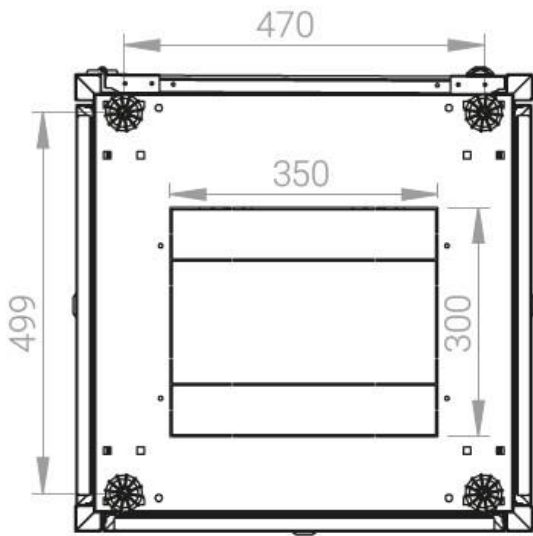

Ширина: 600 мм.

Глубина: 600 мм.

Максимальная/стандартная/минимальная полезная глубина: 540/370/125 мм

Высота U: 42

Комплектация передней двери: с тонированным ударопрочным стеклом.

Замок передней двери: усиленный точечный.

вид сбоку

вид спереди

30-50mm

вид сзади

вид спереди без  
двери

вид сбоку без  
боковых панелей

Макс./стандарт./мин.  
расстояние для  
размещения оборудования.

Быстросъемные  
боковые и задняя  
стенка с замком

Посадочное место под щеточный  
кабельный ввод в комплекте

напольные шкафы 19", Ш600мм x Г600мм			
Описание	Габариты ШxГxВ	К-во в комплекте	*Высота в мм, общая без ножек и/или роликов, цоколя
Напольные шкафы 19" 42U, Ш600мм x Г600мм	600x600x2010	1	1980

#### Логистические данные

Высота, U	Исполнение передней двери	Габариты упаковки, ШxГxВ, мм	Вес нетто, кг	Вес брутто, кг
42	стекло	700x300x2050	66,8	78,8