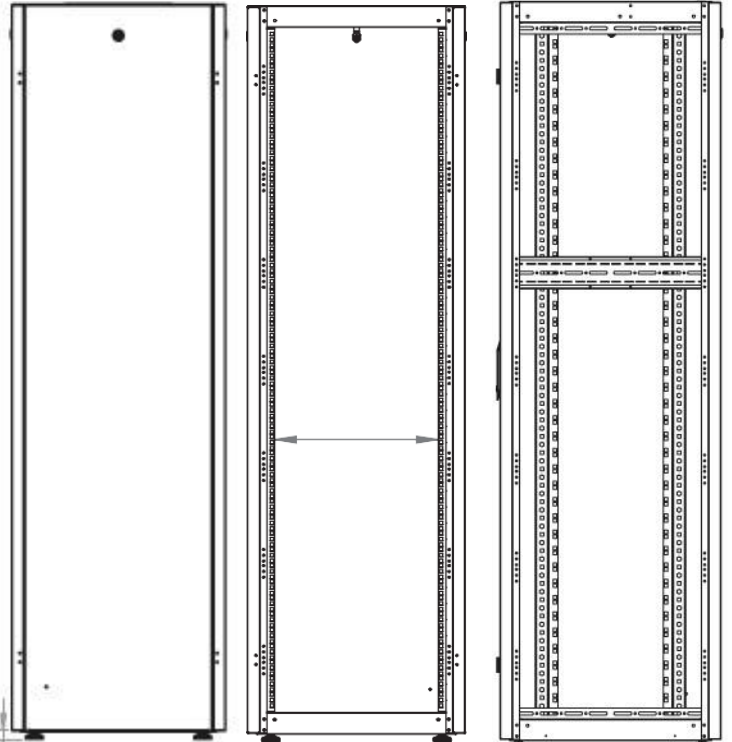

30-50mm

вид сзади

вид спереди без
двери

вид сбоку без
боковых панелей