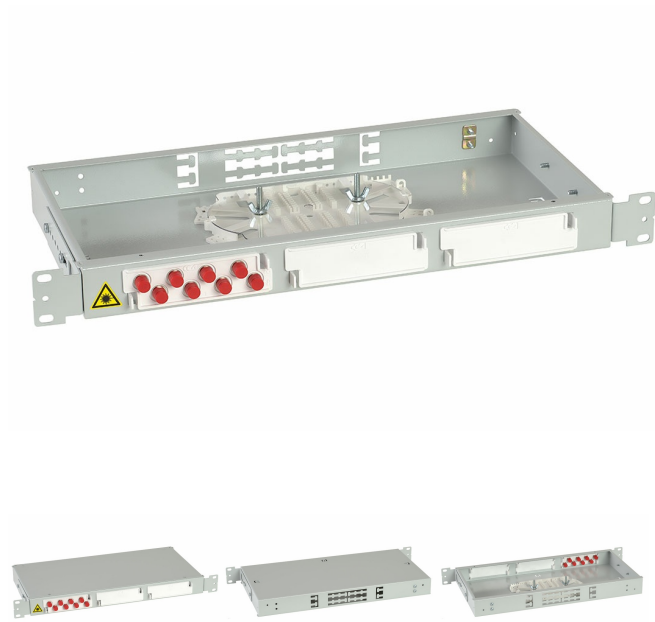

КРОСС ШКОС-Л -1U/2 -8 -FC/ST ~8 -FC/D/SM ~8 - FC/UPC

Номенклатурный номер: 130308-00102

Кросс оптический стоечный серии ШКОС-Л предназначен для установки в стойки 19", 23", 21".

Крепление кабеля по оболочке осуществляется металлическим хомутом и/или нейлоновыми стяжками, на Т-образном лепестке. Центральный силовой элемент крепится при помощи металлической скобы. Сменные пластиковые планки на 4 и 8 отверстий обеспечивают установку адаптеров-розеток различных типов: FC, SC, ST, дуплекс LC.

Особенности:

- сменные пластиковые планки;
- возможность изменения положения крепежных кронштейнов для регулирования глубины установки кросса в стойке;
- надежная фиксация наружной оболочки кабеля металлическими винтовыми хомутами;
- возможность ввода кабелей со всех направлений, благодаря продольно расположенному кабельному вводу.

Комплектующие изделия могут быть заменены на аналогичные (или лучшего качества) без предварительного уведомления.

Характеристики

Макс. кол-во портов FC/SC/LC	24/24/48
Макс. кол-во вводимых кабелей	2
Тип телекоммуникационной стойки	19", 23", ETSI
Габариты корпуса, мм	410x210x41,5
Масса, кг	2,7

Комплектация

Корпус ШКОС-Л-1U	1 шт.
Крышка	1 шт.
Кронштейн 19"	2 шт.
Кассета КТ-3645	1 шт.
Крышка кассеты КТ	1 шт.
КДЗС-4525	10 шт.
Планка пластиковая 8FC	1 шт.
Планка заглушка	2 шт.
Комплект деталей для монтажа	1 шт.
Розетка (адаптер) FC/UPC	8 шт.
Пигтейл FC/UPC	8 шт.