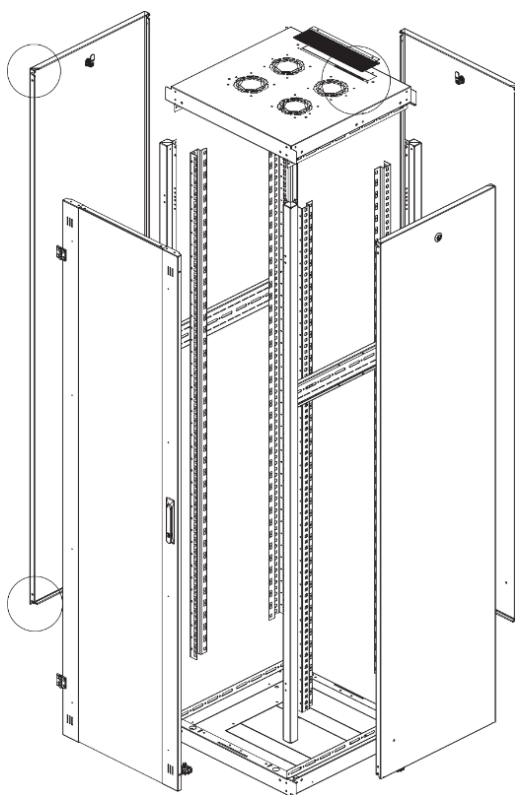

Ширина: 600 мм.

Глубина: 600 мм.

Максимальная/стандартная/минимальная полезная глубина: 540/370/125 мм

Высота U: 32

Комплектация передней двери: с тонированным ударопрочным стеклом.

Замок передней двери: усиленный точечный.

Конструктив поставляется в разобранном виде в картонной упаковке. Количество мест: 1

\*- У шкафов 600 x 600 на всех высотах идет предустановленный щеточный ввод в крыше.

\*\* - У шкафов высотой до 32U не предусмотрена пара поперечных опорных направляющих

вид сбоку

вид спереди

30-50mm

вид сзади

вид спереди без  
двери

вид сбоку без  
боковых панелей

Макс./стандарт./мин.  
расстояние для  
размещения оборудования.

Быстросъемные  
боковые и задняя  
стенка с замком

Посадочное место под щеточный  
кабельный ввод в комплекте

напольные шкафы 19", Ш600мм x Г600мм			
Описание	Габариты ШxГxВ	К-во в комплекте	*Высота в мм, общая без ножек и/или роликов, цоколя
Напольные шкафы 19" 32U, Ш600мм x Г600мм	600x600x1566	1	1536