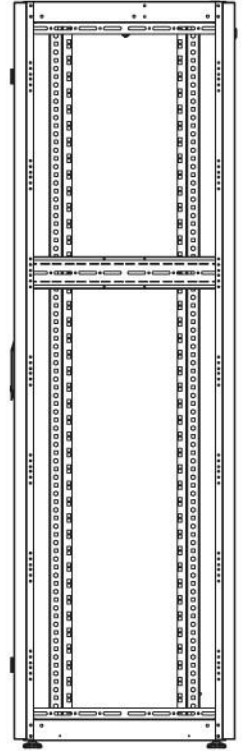

# DATAREX

Паспорт  
DR-700301

Шкаф напольный, телекоммуникационный 19", 32U 600х600, передняя дверь  
стекло, задняя стенка сплошная, металл, черный

Распределенная нагрузка: до 600 кг на роликах, базовая 900 кг на опорных ножках.

Ширина: 600 мм.

Глубина: 600 мм.

Максимальная/стандартная/минимальная полезная глубина: 540/370/125 мм

Высота U: 32

Комплектация передней двери: с тонированным ударопрочным стеклом.

Замок передней двери: усиленный точечный.

вид сбоку

вид спереди

30-50mm

вид сзади

вид спереди без  
двери

вид сбоку без  
боковых панелей

Макс./стандарт./мин.  
расстояние для  
размещения оборудования.

Быстросъемные  
боковые и задняя  
стенка с замком

Посадочное место под щеточный  
кабельный ввод в комплекте

напольные шкафы 19", Ш600мм x Г600мм			
Описание	Габариты ШxГxВ	К-во в комплекте	*Высота в мм, общая без ножек и/или роликов, цоколя
Напольные шкафы 19" 32U, Ш600мм x Г600мм	600x600x1566	1	1536