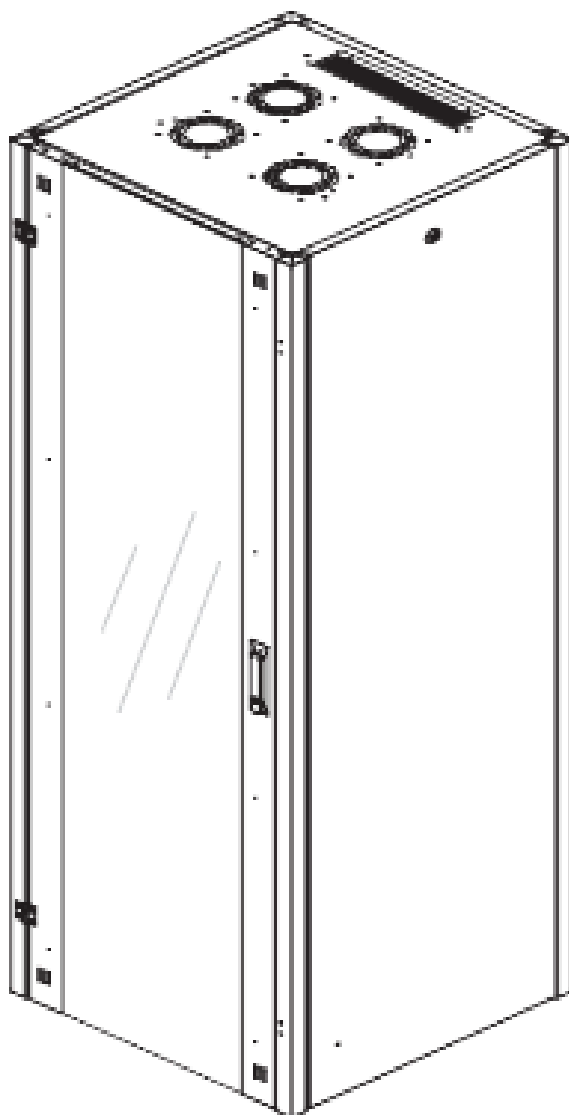

# DATAREX

Паспорт  
DR-700301

Шкаф напольный, телекоммуникационный 19", 32U 600х600, передняя дверь  
стекло, задняя стенка сплошная, металл, черный

Распределенная нагрузка: до 600 кг на роликах, базовая 900 кг на опорных ножках.

Ширина: 600 мм.

Глубина: 600 мм.

Максимальная/стандартная/минимальная полезная глубина: 540/370/125 мм

Высота U: 32

Комплектация передней двери: с тонированным ударопрочным стеклом.

Замок передней двери: усиленный точечный.