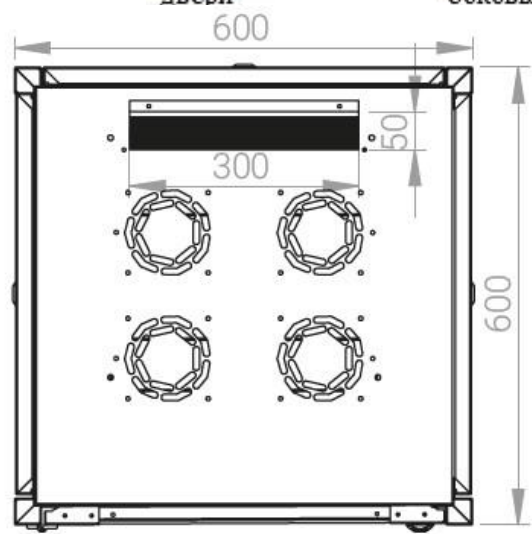

Ширина: 600 мм.

Глубина: 600 мм.

Максимальная/стандартная/минимальная полезная глубина: 540/370/125 мм

Высота U: 32

Комплектация передней двери: с тонированным ударопрочным стеклом.

Замок передней двери: усиленный точечный.

вид сбоку

вид спереди

30-50mm

вид сзади

вид спереди без  
двери

вид сбоку без  
боковых панелей

Макс./стандарт./мин.  
расстояние для  
размещения оборудования.

Быстросъемные  
боковые и задняя  
стенка с замком

Посадочное место под щеточный  
кабельный ввод в комплекте

напольные шкафы 19", Ш600мм x Г600мм			
Описание	Габариты ШxГxВ	К-во в комплекте	*Высота в мм, общая без ножек и/или роликов, цоколя
Напольные шкафы 19" 32U, Ш600мм x Г600мм	600x600x1566	1	1536

#### Логистические данные

Высота, U	Исполнение передней двери	Габариты упаковки, ШxГxВ, мм	Вес нетто, кг	Вес брутто, кг
32	стекло	700x300x1620	54,8	64,8