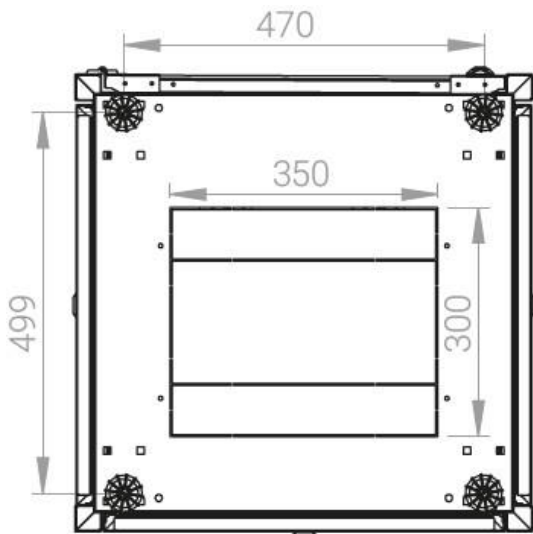

Ширина: 600 мм.

Глубина: 600 мм.

Максимальная/стандартная/минимальная полезная глубина: 540/370/125 мм

Высота U: 32

Комплектация передней двери: с тонированным ударопрочным стеклом.

Замок передней двери: усиленный точечный.

вид сбоку

вид спереди

30-50mm

вид сзади

вид спереди без  
двери

вид сбоку без  
боковых панелей

Макс./стандарт./мин.  
расстояние для  
размещения оборудования.

Быстросъемные  
боковые и задняя  
стенка с замком

Посадочное место под щеточный  
кабельный ввод в комплекте

напольные шкафы 19", Ш600мм x Г600мм			
Описание	Габариты ШxГxВ	К-во в комплекте	*Высота в мм, общая без ножек и/или роликов, цоколя
Напольные шкафы 19" 32U, Ш600мм x Г600мм	600x600x1566	1	1536

#### Логистические данные

Высота, U	Исполнение передней двери	Габариты упаковки, ШxГxВ, мм	Вес нетто, кг	Вес брутто, кг
32	стекло	700x300x1620	54,8	64,8