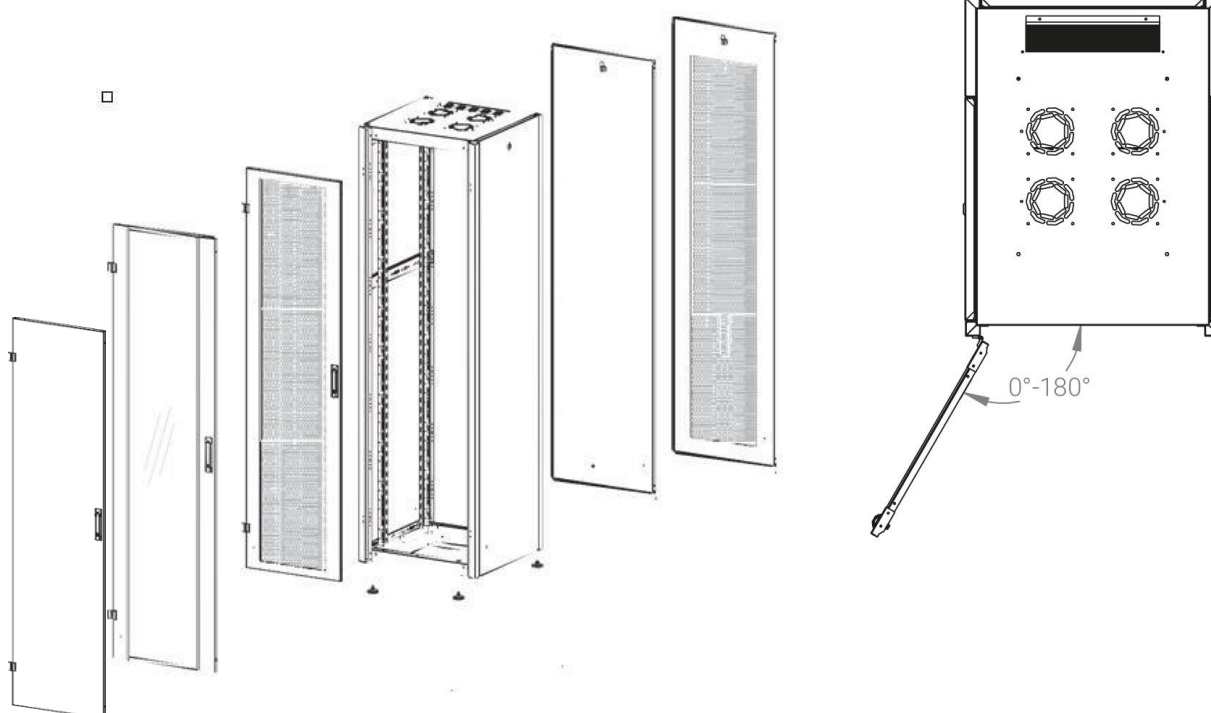

Ширина: 600 мм.

Глубина: 600 мм.

Максимальная/стандартная/минимальная полезная глубина: 540/370/125 мм

Высота U: 32

Комплектация передней двери: с тонированным ударопрочным стеклом.

Замок передней двери: усиленный точечный.

Совместимость ключей: полная, ключ подходит ко всем замкам всех типов шкафов DATAREX.

Степень защиты по IP: 20

Климатическое исполнение: от -10 до +75 °С УХЛ 4.2 по ГОСТ 15150-69

Цветовое исполнение: черный RAL 9005

Цвет вставки на стеклянных дверях: RAL 5026

В комплект поставки входит: комплект регулируемых опорных ножек; комплект проводов заземления; 4 шт. 19" оцинкованных монтажных направляющих; несущие вертикальные опорные продольные и поперечные части конструктива; передняя дверь; задняя стенка; боковые быстросъемные стенки; верх и дно шкафа; комплект крепежа для сборки; щеточный кабельный ввод в крыше; инструкция по сборке; паспорт на изделие.

Конструктив поставляется в разобранном виде в картонной упаковке. Количество мест: 1

\*- У шкафов 600 x 600 на всех высотах идет предустановленный щеточный ввод в крыше.

\*\* - У шкафов высотой до 32U не предусмотрена пара поперечных опорных направляющих