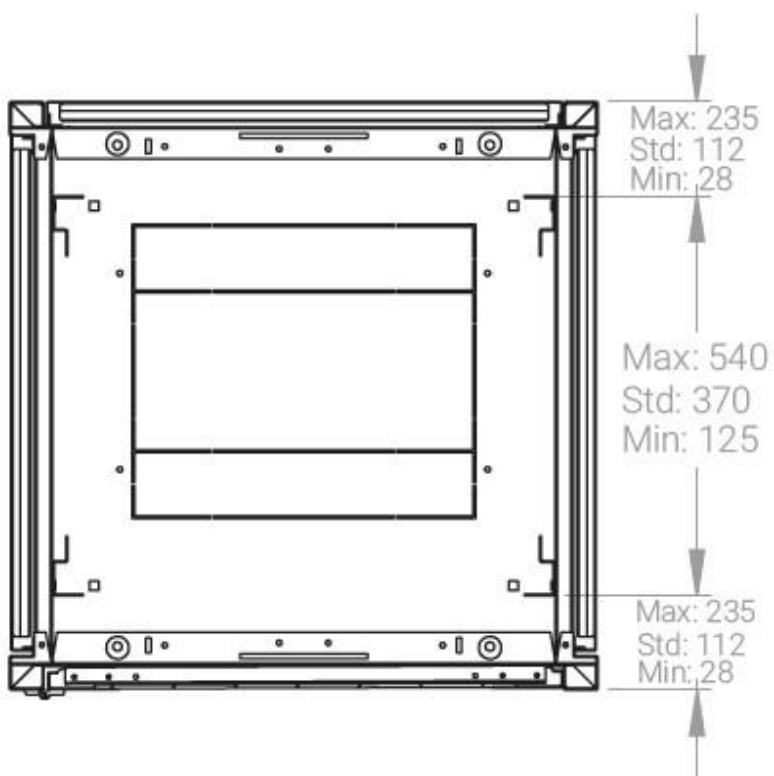

Ширина: 600 мм.

Глубина: 600 мм.

Максимальная/стандартная/минимальная полезная глубина: 540/370/125 мм

Высота U: 32

Комплектация передней двери: с тонированным ударопрочным стеклом.

Замок передней двери: усиленный точечный.

вид сбоку

вид спереди

30-50mm

вид сзади

вид спереди без  
двери

вид сбоку без  
боковых панелей

Макс./стандарт./мин.  
расстояние для  
размещения оборудования.

Быстросъемные  
боковые и задняя  
стенка с замком

Посадочное место под щеточный  
кабельный ввод в комплекте

напольные шкафы 19", Ш600мм x Г600мм			
Описание	Габариты ШxГxВ	К-во в комплекте	*Высота в мм, общая без ножек и/или роликов, цоколя
Напольные шкафы 19" 32U, Ш600мм x Г600мм	600x600x1566	1	1536

#### Логистические данные

Высота, U	Исполнение передней двери	Габариты упаковки, ШxГxВ, мм	Вес нетто, кг	Вес брутто, кг
32	стекло	700x300x1620	54,8	64,8